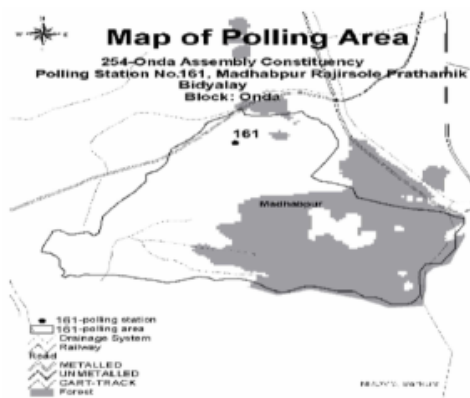

Nazri Naksha