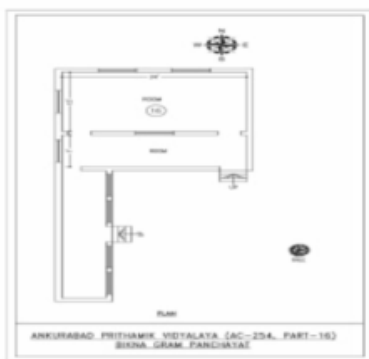

Cad View

Key MAP View