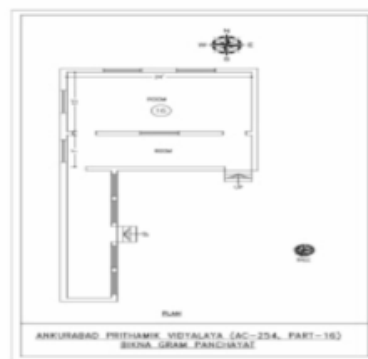

নির্বাচক নিবন্ধন আধিকারিকের স্বাক্ষর

Nazri Naksha

Google Map View

Polling Station Building Front View

Polling Station Front View

Cad View

Key MAP View

বিধানসভা নির্বাচনক্ষেত্রের নং, নাম : 254-ওন্দা
ভাগ নং, নাম : 1-গ্রাম-আঁকুড়াবাইদ, পোঃ-সেন্দড়া