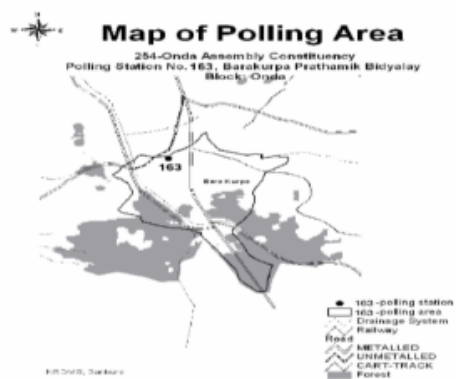

Nazri Naksha