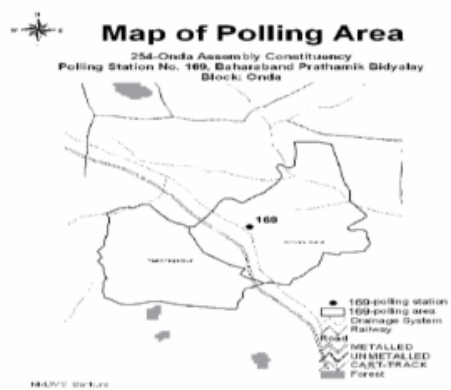

Nazri Naksha