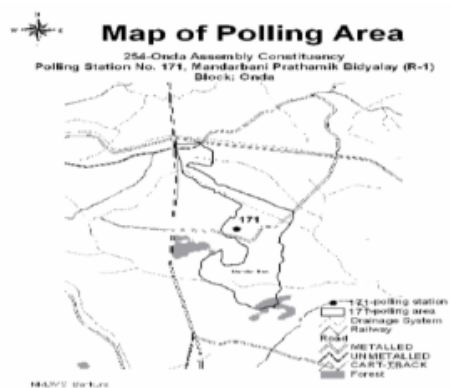

Nazri Naksha