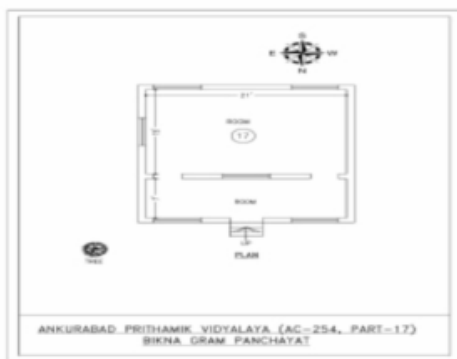

নির্বাচক নিবন্ধন আধিকারিকের স্বাক্ষর

Nazri Naksha

Google Map View

Polling Station Building Front View

Polling Station Front View

Cad View

Key MAP View

বিধানসভা নির্বাচনক্ষেত্রের নং, নাম : 254-ওন্দা  
ভাগ নং, নাম : 1-গ্রাম-আঁকুড়াবাইদ, পোঃ-সেন্দড়া