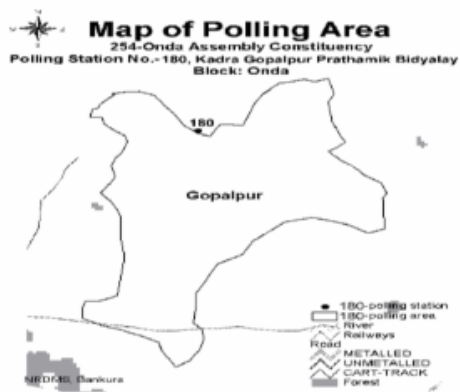

Nazri Naksha