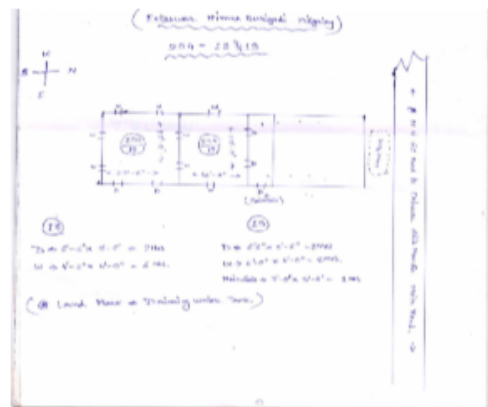

নির্বাচক নিবন্ধন আধিকারিকের স্বাক্ষর

Nazri Naksha

Google Map View

Polling Station Building Front View

Polling Station Front View

Cad View

Key MAP View

1	UZI0069104	নাম : শ্রীকান্ত অধিকারী পিতার নাম: অশোক অধিকারী বাড়ির নং : n0158 বয়স : 44 লিঙ্গ : পুরুষ	ফটো উপলব্ধ	2	WB/35/252/210349	নাম : কাজল অধিকারী স্বামীর নাম: অশোক অধিকারী বাড়ির নং : n0157 বয়স : 66 লিঙ্গ : মহিলা	ফটো উপলব্ধ	3	UZI1608934	নাম : সোমনাথ অধিকারী মায়ের নাম: নিতা অধিকারী বাড়ির নং : n0033 বয়স : 37 লিঙ্গ : পুরুষ	ফটো উপলব্ধ
4	DGG2630093	নাম : কার্তিক অধিকারী পিতার নাম: শান্তিময় জরঅধিকারী বাড়ির নং : n0033 বয়স : 41 লিঙ্গ : পুরুষ	ফটো উপলব্ধ	5	DGG2845451	নাম : বুদ্ধদেব অধিকারী পিতার নাম: দুঃখভঞ্জন অধিকারী বাড়ির নং : n0033 বয়স : 38 লিঙ্গ : পুরুষ	ফটো উপলব্ধ	6	WB/35/252/207043	নাম : ভারতী অধিকারী স্বামীর নাম: দুঃখভঞ্জন অধিকারী বাড়ির নং : n0033 বয়স : 59 লিঙ্গ : মহিলা	ফটো উপলব্ধ
7	WB/35/252/207155	নাম : নীতা অধিকারী স্বামীর নাম: গণেশ অধিকারী বাড়ির নং : n0033 বয়স : 71 লিঙ্গ : মহিলা	ফটো উপলব্ধ	8	UZI1513191	নাম : মায়ী অধিকারী স্বামীর নাম: গণেশ অধিকারী বাড়ির নং : n0033 বয়স : 45 লিঙ্গ : মহিলা	ফটো উপলব্ধ	9	WB/35/252/207205	নাম : গণেশ অধিকারী পিতার নাম: পূর্ণচন্দ্র অধিকারী বাড়ির নং : n0033 বয়স : 49 লিঙ্গ : পুরুষ	ফটো উপলব্ধ
10	WB/35/252/207156	নাম : রাসমনি অধিকারী স্বামীর নাম: প্রানকৃষ্ণ অধিকারী বাড়ির নং : n0033 বয়স : 81 লিঙ্গ : মহিলা	ফটো উপলব্ধ	11	UZI2198208	নাম : টিয়া বাউরী পিতার নাম: সন্তোষ বাউরী বাড়ির নং : n0000 বয়স : 26 লিঙ্গ : মহিলা	ফটো উপলব্ধ	12	UZI1939313	নাম : রিয়া অধিকারী স্বামীর নাম: বুদ্ধদেব অধিকারী বাড়ির নং : N0094 বয়স : 28 লিঙ্গ : মহিলা	ফটো উপলব্ধ
13	UZI1875459	নাম : প্রিয়া অধিকারী স্বামীর নাম: কার্তিক অধিকারী বাড়ির নং : n0169 বয়স : 30 লিঙ্গ : মহিলা	ফটো উপলব্ধ	14	UZI2074615	নাম : অর্জুন বাউরী পিতার নাম: সন্তোষ বাউরী বাড়ির নং : এন0033 বয়স : 23 লিঙ্গ : পুরুষ	ফটো উপলব্ধ	15	UZI2552974	নাম : রূপসা অধিকারী পিতার নাম: গণেশ অধিকারী বাড়ির নং : এন0033 বয়স : 20 লিঙ্গ : মহিলা	ফটো উপলব্ধ
16	UZI2205540	নাম : অশোক অধিকারী পিতার নাম: রসরাজ অধিকারী বাড়ির নং : n0159 বয়স : 71 লিঙ্গ : পুরুষ	ফটো উপলব্ধ	17	UZI2290153	নাম : শ্রীনাথ আচার্য পিতার নাম: বামাচরন আচার্য বাড়ির নং : n0063 বয়স : 24 লিঙ্গ : পুরুষ	ফটো উপলব্ধ	18	UZI1513282	নাম : সুরত আচার্য মায়ের নাম: সঞ্জিত আচার্য বাড়ির নং : n0064 বয়স : 32 লিঙ্গ : পুরুষ	ফটো উপলব্ধ
19	WB/35/252/207143	নাম : তপতী আচার্য স্বামীর নাম: সঞ্জিত আচার্য বাড়ির নং : n0064 বয়স : 53 লিঙ্গ : মহিলা	ফটো উপলব্ধ	20	UZI1513266	নাম : সুরজীৎ আচার্য পিতার নাম: বিশ্বজিৎ আচার্য বাড়ির নং : n0064 বয়স : 31 লিঙ্গ : পুরুষ	ফটো উপলব্ধ	21	WB/35/252/207347	নাম : বাপী আচার্য স্বামীর নাম: বিশ্বজিৎ আচার্য বাড়ির নং : n0064 বয়স : 56 লিঙ্গ : মহিলা	ফটো উপলব্ধ
22	DGG1726900	নাম : বিশ্বজিৎ আচার্য পিতার নাম: রবিলোচন আচার্য বাড়ির নং : n0064 বয়স : 61 লিঙ্গ : পুরুষ	ফটো উপলব্ধ	23	DGG2630101	নাম : জুই আচার্য স্বামীর নাম: বামাচরন আচার্য বাড়ির নং : n0063 বয়স : 42 লিঙ্গ : মহিলা	ফটো উপলব্ধ	24	DGG1726835	নাম : বামাচরন আচার্য পিতার নাম: রামকৃষ্ণ আচার্য বাড়ির নং : n0063 বয়স : 49 লিঙ্গ : পুরুষ	ফটো উপলব্ধ
25	UZI1433895	নাম : দেবব্রত কুণ্ডু পিতার নাম: পঞ্চানন কুণ্ডু বাড়ির নং : n0096 বয়স : 34 লিঙ্গ : পুরুষ	ফটো উপলব্ধ	26	WB/35/252/210370	নাম : কাজল কুণ্ডু স্বামীর নাম: পঞ্চানন কুণ্ডু বাড়ির নং : n0096 বয়স : 54 লিঙ্গ : মহিলা	ফটো উপলব্ধ	27	WB/35/252/210346	নাম : পঞ্চানন কুণ্ডু পিতার নাম: অমল্য কুণ্ডু বাড়ির নং : n0096 বয়স : 63 লিঙ্গ : পুরুষ	ফটো উপলব্ধ
28	WB/35/252/210369	নাম : অর্চনা কুণ্ডু স্বামীর নাম: গোবর্দন কুণ্ডু বাড়ির নং : n0096 বয়স : 57 লিঙ্গ : মহিলা	ফটো উপলব্ধ	29	WB/35/252/210459	নাম : গোবর্দন কুণ্ডু পিতার নাম: অমল্য কুণ্ডু বাড়ির নং : n0096 বয়স : 66 লিঙ্গ : পুরুষ	ফটো উপলব্ধ	30	DGG2794501	নাম : তাপস কুণ্ডু পিতার নাম: গোবর্দন কুণ্ডু বাড়ির নং : n0096 বয়স : 37 লিঙ্গ : পুরুষ	ফটো উপলব্ধ