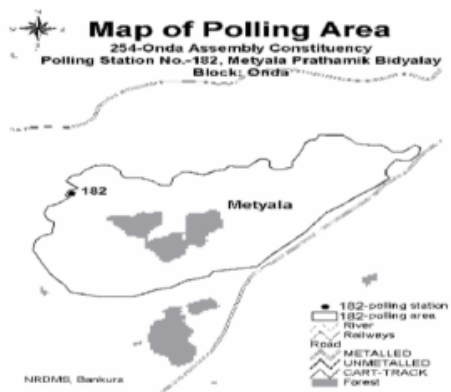

Nazri Naksha