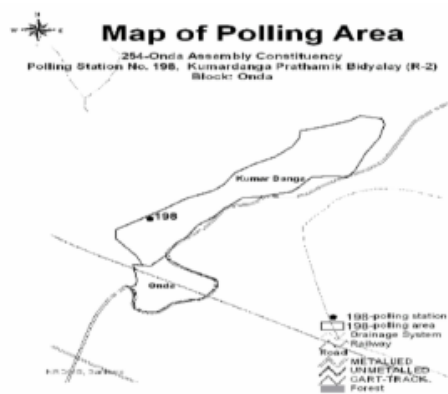

Nazri Naksha