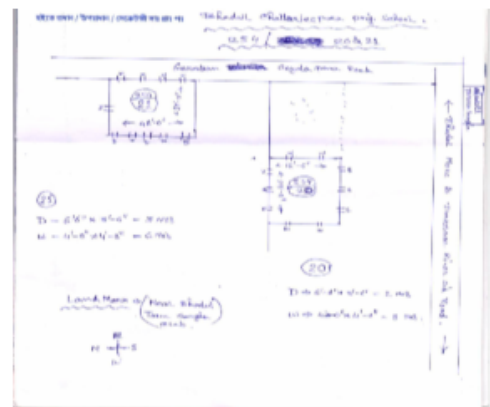

নির্বাচক নিবন্ধন আধিকারিকের স্বাক্ষর

Nazri Naksha

Google Map View

Polling Station Building Front View

Polling Station Front View

Cad View

Key MAP View

1 নাম : সান্তনা কর স্বামীর নাম: অজিত কুমার কর বাড়ির নং : n0003 বয়স : 52 লিঙ্গ : মহিলা	DGG2719169 ফটো উপলব্ধ	2 নাম : দোলগোবিন্দ কর পিতার নাম: দেবেন্দ্রনাথ কর বাড়ির নং : n0029 বয়স : 75 লিঙ্গ : পুরুষ	WB/35/252/213071 ফটো উপলব্ধ	3 নাম : বিকাশচন্দ্র কর পিতার নাম: মানিক চন্দ্র কর বাড়ির নং : n0030 বয়স : 52 লিঙ্গ : পুরুষ	WB/35/252/213013 ফটো উপলব্ধ
4 নাম : মামনী কর স্বামীর নাম: বিকাশ কর বাড়ির নং : n0030 বয়স : 48 লিঙ্গ : মহিলা	DGG2417491 ফটো উপলব্ধ	5 নাম : কৌশিক কর পিতার নাম: বিকাশ চন্দ্র কর বাড়ির নং : n0030 বয়স : 29 লিঙ্গ : পুরুষ	UZI1785070 ফটো উপলব্ধ	6 নাম : শিবানন্দ কর পিতার নাম: সদানন্দ কর বাড়ির নং : n0031 বয়স : 50 লিঙ্গ : পুরুষ	DGG2417525 ফটো উপলব্ধ
7 নাম : রেবা কর স্বামীর নাম: শিবানন্দ কর বাড়ির নং : n0031 বয়স : 42 লিঙ্গ : মহিলা	DGG2631026 ফটো উপলব্ধ	8 নাম : প্রিয়াঙ্কা কর স্বামীর নাম: সুব্রত কর বাড়ির নং : N0029 বয়স : 33 লিঙ্গ : মহিলা	UZI1962455 ফটো উপলব্ধ	9 নাম : সুমন্ত কর পিতার নাম: শিবানন্দ কর বাড়ির নং : n0031 বয়স : 23 লিঙ্গ : পুরুষ	UZI2291045 ফটো উপলব্ধ
10 নাম : ময়না কর স্বামীর নাম: দোলগোবিন্দ কর বাড়ির নং : n0029 বয়স : 63 লিঙ্গ : মহিলা	UZI2278166 ফটো উপলব্ধ	11 নাম : অর্নব কর পিতার নাম: অজিত কুমার কর বাড়ির নং : n0003 বয়স : 28 লিঙ্গ : পুরুষ	UZI1870807 ফটো উপলব্ধ	12 নাম : সৌরভ কর পিতার নাম: দোল গোবিন্দ কর বাড়ির নং : n0029 বয়স : 37 লিঙ্গ : পুরুষ	DGG2794816 ফটো উপলব্ধ
13 নাম : অজিত কুমার কর পিতার নাম: পূর্ণানন্দ কর বাড়ির নং : n0003 বয়স : 63 লিঙ্গ : পুরুষ	DGG2719151 ফটো উপলব্ধ	14 নাম : সঞ্চিতা কর পিতার নাম: বিকাশচন্দ্র কর বাড়ির নং : n0030 বয়স : 25 লিঙ্গ : মহিলা	UZI2291060 ফটো উপলব্ধ	15 নাম : সুব্রত কর পিতার নাম: দোলগোবিন্দ কর বাড়ির নং : n0029 বয়স : 40 লিঙ্গ : পুরুষ	DGG2417517 ফটো উপলব্ধ
16 নাম : সঙ্গীতা কর স্বামীর নাম: সৌরভ কর বাড়ির নং : n0194 বয়স : 27 লিঙ্গ : মহিলা	UZI1933217 ফটো উপলব্ধ	17 নাম : সংযুক্তা গুপ্তা চ্যাটার্জী স্বামীর নাম: অভিজিৎ চ্যাটার্জী বাড়ির নং : n0163 বয়স : 33 লিঙ্গ : মহিলা	UZI1511872 ফটো উপলব্ধ	18 নাম : পদ্মা গরাই পিতার নাম: বলরাম গরাই বাড়ির নং : n0128 বয়স : 21 লিঙ্গ : মহিলা	UZI2461903 ফটো উপলব্ধ
19 নাম : শঙ্কর গরাই পিতার নাম: ভবতোষ গরাই বাড়ির নং : n0111 বয়স : 61 লিঙ্গ : পুরুষ	WB/35/252/216239 ফটো উপলব্ধ	20 নাম : দুর্গা গরাই স্বামীর নাম: শঙ্কর গরাই বাড়ির নং : n0111 বয়স : 56 লিঙ্গ : মহিলা	WB/35/252/216305 ফটো উপলব্ধ	21 নাম : কার্তিক গরাই পিতার নাম: শঙ্কর গরাই বাড়ির নং : n0111 বয়স : 40 লিঙ্গ : পুরুষ	UZI0070854 ফটো উপলব্ধ
22 নাম : গণেশ গরাই পিতার নাম: শঙ্কর গরাই বাড়ির নং : n0111 বয়স : 37 লিঙ্গ : পুরুষ	UZI0070862 ফটো উপলব্ধ	23 নাম : কল্যাণী গরাই স্বামীর নাম: পরেশ গরাই বাড়ির নং : n0111 বয়স : 54 লিঙ্গ : মহিলা	DGG2845592 ফটো উপলব্ধ	24 নাম : মৌসুমী গরাই স্বামীর নাম: কার্তিক গরাই বাড়ির নং : n0111 বয়স : 33 লিঙ্গ : মহিলা	UZI1609965 ফটো উপলব্ধ
25 নাম : আশারাবী গরাই স্বামীর নাম: তারাপদ গরাই বাড়ির নং : n0128 বয়স : 46 লিঙ্গ : মহিলা	DGG2417533 ফটো উপলব্ধ	26 নাম : বন্দনা গরাই স্বামীর নাম: বলরাম গরাই বাড়ির নং : n0128 বয়স : 55 লিঙ্গ : মহিলা	WB/35/252/216304 ফটো উপলব্ধ	27 নাম : কানাই গরাই পিতার নাম: দিগম্বর গরাই বাড়ির নং : n0128 বয়স : 81 লিঙ্গ : পুরুষ	UZI2278158 ফটো উপলব্ধ
28 নাম : তারাপদ গরাই পিতার নাম: কানাই গরাই বাড়ির নং : n0128 বয়স : 53 লিঙ্গ : পুরুষ	UZI2207082 ফটো উপলব্ধ	29 নাম : অমর গরাই পিতার নাম: কানাই গরাই বাড়ির নং : n0128 বয়স : 49 লিঙ্গ : পুরুষ	WB/35/252/216148 ফটো উপলব্ধ	30 নাম : সোমনাথ গরাই পিতার নাম: তারাপদ গরাই বাড়ির নং : 0128 বয়স : 27 লিঙ্গ : পুরুষ	UZI1882083 ফটো উপলব্ধ