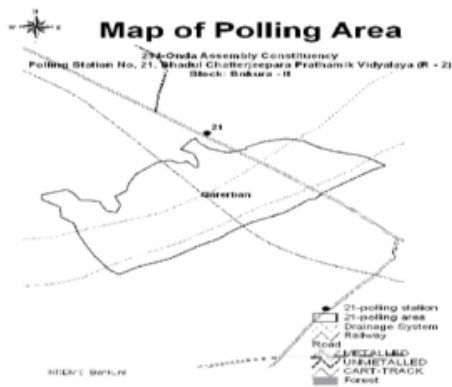

Nazri Naksha