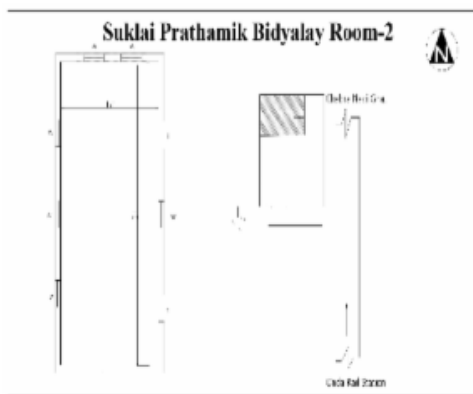

Cad View

Key MAP View