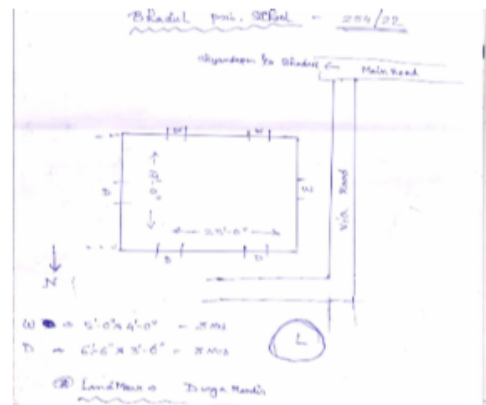

নির্বাচক নিবন্ধন আধিকারিকের স্বাক্ষর

Nazri Naksha

Google Map View

Polling Station Building Front View

Polling Station Front View

Cad View

Key MAP View

1 নাম : অরুণ কুন্ডু পিতার নাম: সমীর কুন্ডু বাড়ির নং : n0162 বয়স : 34 লিঙ্গ : পুরুষ	UZI1360031 ফটো উপলব্ধ	2 নাম : তনুজা কুন্ডু স্বামীর নাম: সমীর কুন্ডু বাড়ির নং : n0162 বয়স : 51 লিঙ্গ : মহিলা	WB/35/252/219234 ফটো উপলব্ধ	3 নাম : সমীর কুন্ডু পিতার নাম: হরেন কুন্ডু বাড়ির নং : n0162 বয়স : 59 লিঙ্গ : পুরুষ	WB/35/252/219089 ফটো উপলব্ধ
4 নাম : রিয়ন কর পিতার নাম: অসিত কর বাড়ির নং : n0116 বয়স : 31 লিঙ্গ : মহিলা	UZI1514702 ফটো উপলব্ধ	5 নাম : ছন্দা কর্মকার স্বামীর নাম: শুভজিৎ কর্মকার বাড়ির নং : n0248 বয়স : 38 লিঙ্গ : মহিলা	NFN1417716 ফটো উপলব্ধ	6 নাম : সত্য কর্মকার পিতার নাম: রঞ্জিত কর্মকার বাড়ির নং : n0000 বয়স : 54 লিঙ্গ : পুরুষ	BRD2604460 ফটো উপলব্ধ
7 নাম : ফটিক খাঁ পিতার নাম: হরিপদ খাঁ বাড়ির নং : n0161 বয়স : 63 লিঙ্গ : পুরুষ	WB/35/252/219544 ফটো উপলব্ধ	8 নাম : মমতা খাঁ স্বামীর নাম: ফটিক খাঁ বাড়ির নং : n0161 বয়স : 56 লিঙ্গ : মহিলা	WB/35/252/219150 ফটো উপলব্ধ	9 নাম : শংকর খাঁ পিতার নাম: ফটিক খাঁ বাড়ির নং : n0161 বয়স : 34 লিঙ্গ : পুরুষ	UZI1717131 ফটো উপলব্ধ
10 নাম : যোগমায়া গরাই স্বামীর নাম: কুশল গরাই বাড়ির নং : n0046 বয়স : 83 লিঙ্গ : মহিলা	WB/35/252/219166 ফটো উপলব্ধ	11 নাম : বাদল গরাই পিতার নাম: কুশল গরাই বাড়ির নং : n0046 বয়স : 63 লিঙ্গ : পুরুষ	WB/35/252/219471 ফটো উপলব্ধ	12 নাম : বুল্টু গরাই পিতার নাম: কুশল গরাই বাড়ির নং : n0046 বয়স : 51 লিঙ্গ : পুরুষ	WB/35/252/219136 ফটো উপলব্ধ
13 নাম : দুর্গা গরাই স্বামীর নাম: বুল্টু গরাই বাড়ির নং : n0046 বয়স : 49 লিঙ্গ : মহিলা	WB/35/252/219123 ফটো উপলব্ধ	14 নাম : দেবাশিষ গরাই পিতার নাম: বুল্টু গরাই বাড়ির নং : n0046 বয়স : 35 লিঙ্গ : পুরুষ	UZI1206911 ফটো উপলব্ধ	15 নাম : শুভাশীষ গরাই পিতার নাম: বুল্টু গরাই বাড়ির নং : n0046 বয়স : 32 লিঙ্গ : পুরুষ	UZI1514579 ফটো উপলব্ধ
16 নাম : সোমা গরাই স্বামীর নাম: দেবাশীষ গরাই বাড়ির নং : n0046 বয়স : 30 লিঙ্গ : মহিলা	UZI1610492 ফটো উপলব্ধ	17 নাম : পৌরী গরাই স্বামীর নাম: মথুর গরাই বাড়ির নং : n0047 বয়স : 76 লিঙ্গ : মহিলা	DGG2720167 ফটো উপলব্ধ	18 নাম : শ্যামাপদ গরাই পিতার নাম: মথুর গরাই বাড়ির নং : n0047 বয়স : 54 লিঙ্গ : পুরুষ	UZI2545820 ফটো উপলব্ধ
19 নাম : কাজল গরাই স্বামীর নাম: শ্যামাপদ গরাই বাড়ির নং : n0047 বয়স : 51 লিঙ্গ : মহিলা	UZI2545838 ফটো উপলব্ধ	20 নাম : রামু গরাই পিতার নাম: শ্যামাপদ গরাই বাড়ির নং : n0047 বয়স : 29 লিঙ্গ : পুরুষ	UZI1716745 ফটো উপলব্ধ	21 নাম : প্রতিমা গরাই স্বামীর নাম: শুভাশীষ গরাই বাড়ির নং : 0046 বয়স : 29 লিঙ্গ : মহিলা	NFN1966993 ফটো উপলব্ধ
22 নাম : লক্ষী গরাই পিতার নাম: কুশল গরাই বাড়ির নং : n0046 বয়স : 57 লিঙ্গ : মহিলা	UZI2207793 ফটো উপলব্ধ	23 নাম : মুক্তা গরাই স্বামীর নাম: বাদল গরাই বাড়ির নং : n0046 বয়স : 57 লিঙ্গ : মহিলা	WB/35/252/219095 ফটো উপলব্ধ	24 নাম : অভিজিৎ গরাই পিতার নাম: শ্যামাপদ গরাই বাড়ির নং : n0047 বয়স : 31 লিঙ্গ : পুরুষ	UZI1514793 ফটো উপলব্ধ
25 নাম : স্বত গরাই স্বামীর নাম: অভিজিৎ গরাই বাড়ির নং : n0047 বয়স : 21 লিঙ্গ : মহিলা	UZI2462463 ফটো উপলব্ধ	26 নাম : টুম্পা গরাই স্বামীর নাম: উত্তম গরাই বাড়ির নং : n0046 বয়স : 34 লিঙ্গ : মহিলা	UZI1206952 ফটো উপলব্ধ	27 নাম : শ্রীকান্ত কিস্কু পিতার নাম: সুকল কিস্কু বাড়ির নং : 152 বয়স : 30 লিঙ্গ : পুরুষ	UZI1698869 ফটো উপলব্ধ
28 নাম : পূর্বা ঘোষ পিতার নাম: উষাকান্তি ঘোষ বাড়ির নং : এন0075 বয়স : 25 লিঙ্গ : মহিলা	UZI2069615 ফটো উপলব্ধ	29 নাম : সুস্মিতা ঘোষ স্বামীর নাম: কানাই লাল ঘোষ বাড়ির নং : n0201 বয়স : 44 লিঙ্গ : মহিলা	UZI1207075 ফটো উপলব্ধ	30 নাম : কবিতা ঘোষ স্বামীর নাম: নিখিল কান্তি ঘোষ বাড়ির নং : n0220 বয়স : 56 লিঙ্গ : মহিলা	UZI2207405 ফটো উপলব্ধ