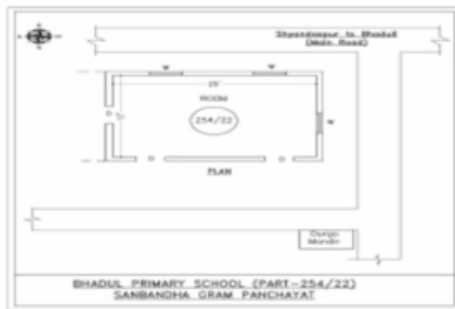

নির্বাচক নিবন্ধন আধিকারিকের স্বাক্ষর

Nazri Naksha

Google Map View

Polling Station Building Front View

Polling Station Front View

Cad View

Key MAP View

1 নাম : অরুণ কুন্ডু পিতার নাম: সমীর কুন্ডু বাড়ির নং : n0162 বয়স : 34 লিঙ্গ : পুরুষ	UZI1360031 ফটো উপলব্ধ	2 নাম : তনুজা কুন্ডু স্বামীর নাম: সমীর কুন্ডু বাড়ির নং : n0162 বয়স : 51 লিঙ্গ : মহিলা	WB/35/252/219234 ফটো উপলব্ধ	3 নাম : সমীর কুন্ডু পিতার নাম: হরেন কুন্ডু বাড়ির নং : n0162 বয়স : 59 লিঙ্গ : পুরুষ	WB/35/252/219089 ফটো উপলব্ধ
4 নাম : রিয়ন কর পিতার নাম: অসিত কর বাড়ির নং : n0116 বয়স : 31 লিঙ্গ : মহিলা	UZI1514702 ফটো উপলব্ধ	5 নাম : ছন্দা কর্মকার স্বামীর নাম: শুভজিৎ কর্মকার বাড়ির নং : n0248 বয়স : 38 লিঙ্গ : মহিলা	NFN1417716 ফটো উপলব্ধ	6 নাম : সত্য কর্মকার পিতার নাম: রঞ্জিত কর্মকার বাড়ির নং : n0000 বয়স : 54 লিঙ্গ : পুরুষ	BRD2604460 ফটো উপলব্ধ
7 নাম : ফটিক খাঁ পিতার নাম: হরিপদ খাঁ বাড়ির নং : n0161 বয়স : 63 লিঙ্গ : পুরুষ	WB/35/252/219544 ফটো উপলব্ধ	8 নাম : মমতা খাঁ স্বামীর নাম: ফটিক খাঁ বাড়ির নং : n0161 বয়স : 56 লিঙ্গ : মহিলা	WB/35/252/219150 ফটো উপলব্ধ	9 নাম : শংকর খাঁ পিতার নাম: ফটিক খাঁ বাড়ির নং : n0161 বয়স : 34 লিঙ্গ : পুরুষ	UZI1717131 ফটো উপলব্ধ
10 নাম : যোগমায়া গরাই স্বামীর নাম: কুশল গরাই বাড়ির নং : n0046 বয়স : 83 লিঙ্গ : মহিলা	WB/35/252/219166 ফটো উপলব্ধ	11 নাম : বাদল গরাই পিতার নাম: কুশল গরাই বাড়ির নং : n0046 বয়স : 63 লিঙ্গ : পুরুষ	WB/35/252/219471 ফটো উপলব্ধ	12 নাম : বুল্টু গরাই পিতার নাম: কুশল গরাই বাড়ির নং : n0046 বয়স : 51 লিঙ্গ : পুরুষ	WB/35/252/219136 ফটো উপলব্ধ
13 নাম : দুর্গা গরাই স্বামীর নাম: বুল্টু গরাই বাড়ির নং : n0046 বয়স : 49 লিঙ্গ : মহিলা	WB/35/252/219123 ফটো উপলব্ধ	14 নাম : দেবাশিষ গরাই পিতার নাম: বুল্টু গরাই বাড়ির নং : n0046 বয়স : 35 লিঙ্গ : পুরুষ	UZI1206911 ফটো উপলব্ধ	15 নাম : শুভাশীষ গরাই পিতার নাম: বুল্টু গরাই বাড়ির নং : n0046 বয়স : 32 লিঙ্গ : পুরুষ	UZI1514579 ফটো উপলব্ধ
16 নাম : সোমা গরাই স্বামীর নাম: দেবাশীষ গরাই বাড়ির নং : n0046 বয়স : 30 লিঙ্গ : মহিলা	UZI1610492 ফটো উপলব্ধ	17 নাম : পৌরী গরাই স্বামীর নাম: মথুর গরাই বাড়ির নং : n0047 বয়স : 76 লিঙ্গ : মহিলা	DGG2720167 ফটো উপলব্ধ	18 নাম : শ্যামাপদ গরাই পিতার নাম: মথুর গরাই বাড়ির নং : n0047 বয়স : 54 লিঙ্গ : পুরুষ	UZI2545820 ফটো উপলব্ধ
19 নাম : কাজল গরাই স্বামীর নাম: শ্যামাপদ গরাই বাড়ির নং : n0047 বয়স : 51 লিঙ্গ : মহিলা	UZI2545838 ফটো উপলব্ধ	20 নাম : রামু গরাই পিতার নাম: শ্যামাপদ গরাই বাড়ির নং : n0047 বয়স : 29 লিঙ্গ : পুরুষ	UZI1716745 ফটো উপলব্ধ	21 নাম : প্রতিমা গরাই স্বামীর নাম: শুভাশীষ গরাই বাড়ির নং : 0046 বয়স : 29 লিঙ্গ : মহিলা	NFN1966993 ফটো উপলব্ধ
22 নাম : লক্ষী গরাই পিতার নাম: কুশল গরাই বাড়ির নং : n0046 বয়স : 57 লিঙ্গ : মহিলা	UZI2207793 ফটো উপলব্ধ	23 নাম : মুক্তা গরাই স্বামীর নাম: বাদল গরাই বাড়ির নং : n0046 বয়স : 57 লিঙ্গ : মহিলা	WB/35/252/219095 ফটো উপলব্ধ	24 নাম : অভিজিৎ গরাই পিতার নাম: শ্যামাপদ গরাই বাড়ির নং : n0047 বয়স : 31 লিঙ্গ : পুরুষ	UZI1514793 ফটো উপলব্ধ
25 নাম : স্বত গরাই স্বামীর নাম: অভিজিৎ গরাই বাড়ির নং : n0047 বয়স : 21 লিঙ্গ : মহিলা	UZI2462463 ফটো উপলব্ধ	26 নাম : টুম্পা গরাই স্বামীর নাম: উত্তম গরাই বাড়ির নং : n0046 বয়স : 34 লিঙ্গ : মহিলা	UZI1206952 ফটো উপলব্ধ	27 নাম : শ্রীকান্ত কিস্কু পিতার নাম: সুকল কিস্কু বাড়ির নং : 152 বয়স : 30 লিঙ্গ : পুরুষ	UZI1698869 ফটো উপলব্ধ
28 নাম : পূর্বা ঘোষ পিতার নাম: উষাকান্তি ঘোষ বাড়ির নং : এন0075 বয়স : 25 লিঙ্গ : মহিলা	UZI2069615 ফটো উপলব্ধ	29 নাম : সুস্মিতা ঘোষ স্বামীর নাম: কানাই লাল ঘোষ বাড়ির নং : n0201 বয়স : 44 লিঙ্গ : মহিলা	UZI1207075 ফটো উপলব্ধ	30 নাম : কবিতা ঘোষ স্বামীর নাম: নিখিল কান্তি ঘোষ বাড়ির নং : n0220 বয়স : 56 লিঙ্গ : মহিলা	UZI2207405 ফটো উপলব্ধ