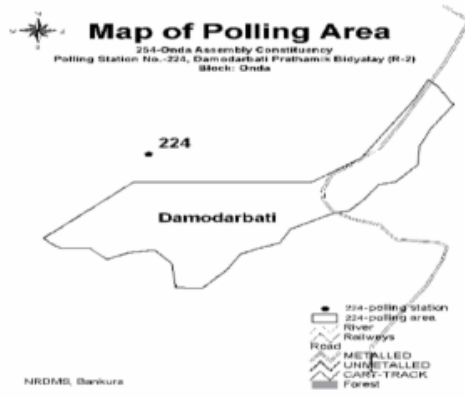

Nazri Naksha