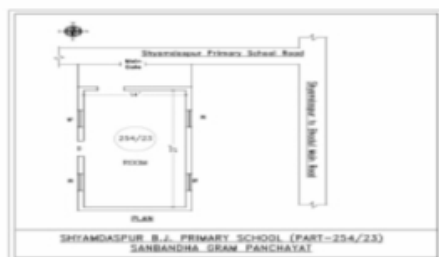

নির্বাচক নিবন্ধন আধিকারিকের স্বাক্ষর

Nazri Naksha

Google Map View

Polling Station Building Front View

Polling Station Front View

Cad View

Key MAP View

বিধানসভা নির্বাচনকেন্দ্রের নং, নাম : 254-ওন্দা  
ভাগ নং, নাম : 1-গ্রাম-শ্যামদাসপুর, পোঃ-সানবাঁধা