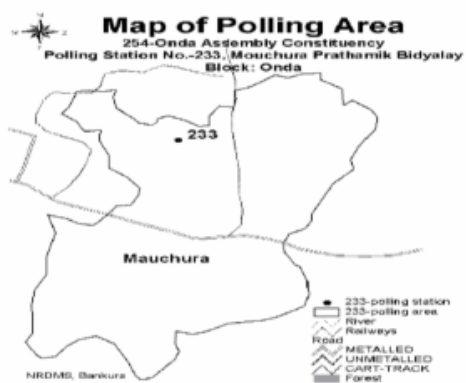

Nazri Naksha