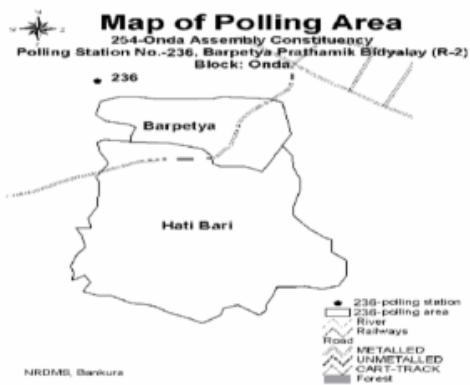

Nazri Naksha