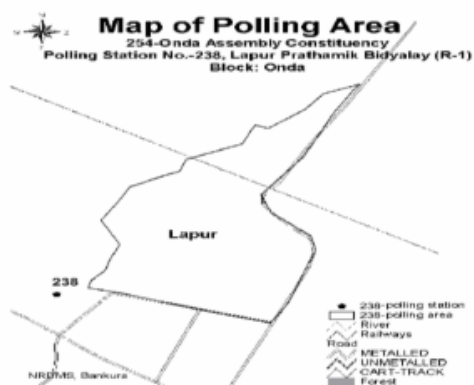

Nazri Naksha