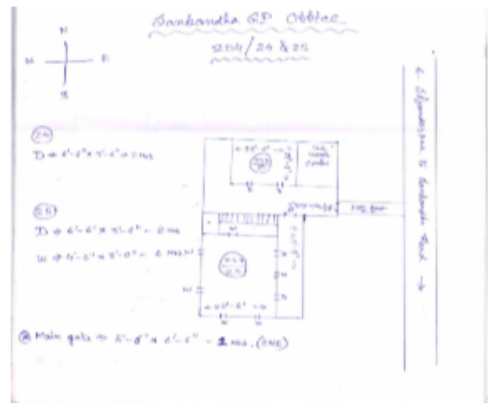

নির্বাচক নিবন্ধন আধিকারিকের স্বাক্ষর

Nazri Naksha

Google Map View

Polling Station Building Front View

Polling Station Front View

Cad View

Key MAP View

1	WB/23/146/294440	নাম : ব্রহ্মা কুমারী শেফালী পিতার নাম: সত্যেশ্বর বেরা বাড়ির নং : n0295 বয়স : 64 লিঙ্গ : মহিলা	ফটো উপলব্ধ	2	IMW1080530	নাম : ছন্দা অধিকারী স্বামীর নাম: অজয় অধিকারী বাড়ির নং : n0412 বয়স : 73 লিঙ্গ : মহিলা	ফটো উপলব্ধ	3	WB/35/252/291454	নাম : কাশী নাথ কর্মকার পিতার নাম: মদন কর্মকার বাড়ির নং : n0409 বয়স : 54 লিঙ্গ : পুরুষ	ফটো উপলব্ধ
4	DGG2448116	নাম : মিঠু কর্মকার স্বামীর নাম: কাশী নাথ কর্মকার বাড়ির নং : n0409 বয়স : 45 লিঙ্গ : মহিলা	ফটো উপলব্ধ	5	UZI2294593	নাম : শিপ্রা কর্মকার পিতার নাম: কাশীনাথ কর্মকার বাড়ির নং : n0409 বয়স : 23 লিঙ্গ : মহিলা	ফটো উপলব্ধ	6	UZI2294007	নাম : অপূর্ব গরাই পিতার নাম: আনন্দ গরাই বাড়ির নং : এন0129 বয়স : 23 লিঙ্গ : পুরুষ	ফটো উপলব্ধ
7	UZI1426188	নাম : সৌমেন গরাই পিতার নাম: অজিত গরাই বাড়ির নং : n0318 বয়স : 34 লিঙ্গ : পুরুষ	ফটো উপলব্ধ	8	UZI1151653	নাম : সুদীপ মণ্ডল পিতার নাম: দিলীপ মণ্ডল বাড়ির নং : n0140 বয়স : 35 লিঙ্গ : পুরুষ	ফটো উপলব্ধ	9	UZI2294718	নাম : রুমা গরাই স্বামীর নাম: রাজু গরাই বাড়ির নং : n0319 বয়স : 27 লিঙ্গ : মহিলা	ফটো উপলব্ধ
10	UZI0087833	নাম : অরুণ গরাই পিতার নাম: বলাই গরাই বাড়ির নং : n0145 বয়স : 50 লিঙ্গ : পুরুষ	ফটো উপলব্ধ	11	UZI1516012	নাম : টুম্পা গরাই স্বামীর নাম: সঞ্জীব গরাই বাড়ির নং : n0299 বয়স : 39 লিঙ্গ : মহিলা	ফটো উপলব্ধ	12	UZI0087841	নাম : বরণ গরাই পিতার নাম: বলাই গরাই বাড়ির নং : n0145 বয়স : 50 লিঙ্গ : পুরুষ	ফটো উপলব্ধ
13	DGG2795417	নাম : সুকুমার গরাই পিতার নাম: নারান গরাই বাড়ির নং : n0127 বয়স : 40 লিঙ্গ : পুরুষ	ফটো উপলব্ধ	14	UZI1426196	নাম : দীপক গরাই পিতার নাম: অজিত গরাই বাড়ির নং : n0318 বয়স : 33 লিঙ্গ : পুরুষ	ফটো উপলব্ধ	15	DGG2720811	নাম : নমিতা গরাই স্বামীর নাম: অরুণ গরাই বাড়ির নং : n0144 বয়স : 47 লিঙ্গ : মহিলা	ফটো উপলব্ধ
16	UZI2294858	নাম : রিজ্জা গরাই পিতার নাম: লালমোহন গরাই বাড়ির নং : n0159 বয়স : 23 লিঙ্গ : মহিলা	ফটো উপলব্ধ	17	UZI2294759	নাম : সাথী দাস গরাই স্বামীর নাম: খোকন গরাই বাড়ির নং : n0130 বয়স : 24 লিঙ্গ : মহিলা	ফটো উপলব্ধ	18	UZI1797273	নাম : লক্ষী কান্ত গরাই পিতার নাম: অরুণ গরাই বাড়ির নং : n0045 বয়স : 28 লিঙ্গ : পুরুষ	ফটো উপলব্ধ
19	UZI2201325	নাম : গনেশ গরাই পিতার নাম: সত্যবান গরাই বাড়ির নং : n0171 বয়স : 24 লিঙ্গ : পুরুষ	ফটো উপলব্ধ	20	UZI2202133	নাম : অনিতা গরাই সরেন স্বামীর নাম: শুভজিৎ গরাই বাড়ির নং : n0363 বয়স : 26 লিঙ্গ : মহিলা	ফটো উপলব্ধ	21	UZI2377208	নাম : ইন্দ্রজিৎ গরাই পিতার নাম: অসিত বরন গরাই বাড়ির নং : n0363 বয়স : 22 লিঙ্গ : পুরুষ	ফটো উপলব্ধ
22	UZI2377216	নাম : আনন্দ গরাই পিতার নাম: স্বপন গরাই বাড়ির নং : n0284 বয়স : 22 লিঙ্গ : পুরুষ	ফটো উপলব্ধ	23	UZI2377232	নাম : সৌমেন গরাই পিতার নাম: কার্তিক গরাই বাড়ির নং : n0302 বয়স : 22 লিঙ্গ : পুরুষ	ফটো উপলব্ধ	24	UZI2377240	নাম : গোপাল গরাই পিতার নাম: উত্তম গরাই বাড়ির নং : n0338 বয়স : 23 লিঙ্গ : পুরুষ	ফটো উপলব্ধ
# 25	UZI2377273	নাম : শম্ভু গরাই পিতার নাম: অভিজিৎ গরাই বাড়ির নং : n0254 বয়স : 22 লিঙ্গ : পুরুষ	ফটো উপলব্ধ	26	UZI2377034	নাম : সুরজিৎ গরাই পিতার নাম: অরুণ গরাই বাড়ির নং : n0145 বয়স : 22 লিঙ্গ : পুরুষ	ফটো উপলব্ধ	27	UZI2377117	নাম : প্রশান্ত গরাই পিতার নাম: তিরু গরাই বাড়ির নং : n0138 বয়স : 23 লিঙ্গ : পুরুষ	ফটো উপলব্ধ
28	UZI2377133	নাম : চৈতালী গরাই স্বামীর নাম: শিলন গরাই বাড়ির নং : n0429 বয়স : 23 লিঙ্গ : মহিলা	ফটো উপলব্ধ	29	UZI2068237	নাম : শুক্লা গরাই পিতার নাম: দিলীপ গরাই বাড়ির নং : এন0212 বয়স : 25 লিঙ্গ : মহিলা	ফটো উপলব্ধ	30	UZI2463149	নাম : দীপক চন্দ্র গরাই পিতার নাম: আনন্দ গরাই বাড়ির নং : এন0129 বয়স : 21 লিঙ্গ : পুরুষ	ফটো উপলব্ধ