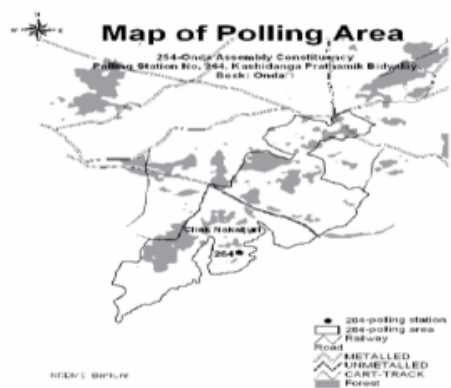

Nazri Naksha