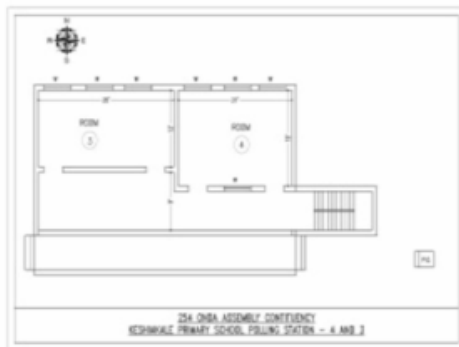

নির্বাচক নিবন্ধন আধিকারিকের স্বাক্ষর

Nazri Naksha

Google Map View

Polling Station Building Front View

Polling Station Front View

Cad View

Key MAP View

1 নাম : অনুরাধা গোরাই স্বামীর নাম: বামু গোরাই বাড়ির নং : কেশিয়াকোল বয়স : 40 লিঙ্গ : মহিলা	UZI2089399 ফটো উপলব্ধ	2 নাম : বামু গোরাই মায়ের নাম: মালতী গোরাই বাড়ির নং : কেশিয়াকোল বয়স : 48 লিঙ্গ : পুরুষ	UZI2089407 ফটো উপলব্ধ	3 নাম : রঞ্জন উপাধ্যায় পিতার নাম: বশিষ্ঠ উপাধ্যায় বাড়ির নং : n0026 বয়স : 41 লিঙ্গ : পুরুষ	UZI1352764 ফটো উপলব্ধ
4 নাম : বশিষ্ঠ উপাধ্যায় পিতার নাম: সূর্য দেব উপাধ্যায় বাড়ির নং : n0026 বয়স : 65 লিঙ্গ : পুরুষ	UZI2621498 ফটো উপলব্ধ	5 নাম : কিয়ানকুমারী উপাধ্যায় স্বামীর নাম: বশিষ্ঠ উপাধ্যায় বাড়ির নং : n0026 বয়স : 59 লিঙ্গ : মহিলা	WB/35/251/456237 ফটো উপলব্ধ	6 নাম : রাজ উপাধ্যায় পিতার নাম: বশিষ্ঠ উপাধ্যায় বাড়ির নং : n0026 বয়স : 42 লিঙ্গ : পুরুষ	BRD3288313 ফটো উপলব্ধ
7 নাম : নিরী উপাধ্যায় স্বামীর নাম: রাজ উপাধ্যায় বাড়ির নং : n0026 বয়স : 36 লিঙ্গ : মহিলা	UZI1352749 ফটো উপলব্ধ	8 নাম : সঙ্গীতা উপাধ্যায় স্বামীর নাম: রঞ্জন উপাধ্যায় বাড়ির নং : n0227 বয়স : 32 লিঙ্গ : মহিলা	UZI1430206 ফটো উপলব্ধ	9 নাম : অভিমুখা ওবা পিতার নাম: সুশীল ওবা বাড়ির নং : n0027 বয়স : 24 লিঙ্গ : পুরুষ	UZI2182301 ফটো উপলব্ধ
10 নাম : বিজয় ওবা পিতার নাম: শ্রীমন্ত ওবা বাড়ির নং : N0025 বয়স : 23 লিঙ্গ : পুরুষ	UZI2281921 ফটো উপলব্ধ	11 নাম : বিমলা ওবা স্বামীর নাম: রবিকুমার ওবা বাড়ির নং : n0025 বয়স : 65 লিঙ্গ : মহিলা	WB/35/251/456261 ফটো উপলব্ধ	12 নাম : শোভা ওবা পিতার নাম: সুশীল ওবা বাড়ির নং : n0027 বয়স : 29 লিঙ্গ : মহিলা	UZI1710664 ফটো উপলব্ধ
13 নাম : উষা ওবা স্বামীর নাম: সুশীল ওবা বাড়ির নং : n0027 বয়স : 52 লিঙ্গ : মহিলা	WB/35/251/456300 ফটো উপলব্ধ	14 নাম : সুশীল ওবা পিতার নাম: নাগেশ্বর ওবা বাড়ির নং : n0027 বয়স : 63 লিঙ্গ : পুরুষ	WB/35/251/456856 ফটো উপলব্ধ	15 নাম : রাজশ্রী ওবা স্বামীর নাম: শ্রীমন্ত ওবা বাড়ির নং : n0025 বয়স : 43 লিঙ্গ : মহিলা	BRD2958726 ফটো উপলব্ধ
16 নাম : রানি ওবা পিতার নাম: সুশীল কুমার ওবা বাড়ির নং : N0027 বয়স : 26 লিঙ্গ : মহিলা	UZI1974500 ফটো উপলব্ধ	17 নাম : জয় ওবা পিতার নাম: শ্রীমন্ত ওবা বাড়ির নং : এন0025 বয়স : 25 লিঙ্গ : পুরুষ	UZI2067619 ফটো উপলব্ধ	18 নাম : প্রিয়া কুন্ডু স্বামীর নাম: সত্যনারায়ন কুন্ডু বাড়ির নং : N0073 বয়স : 32 লিঙ্গ : মহিলা	UZI1974468 ফটো উপলব্ধ
19 নাম : রিম্পা কুণ্ডু পিতার নাম: মধুসূদন কুণ্ডু বাড়ির নং : n0030 বয়স : 23 লিঙ্গ : মহিলা	UZI2455756 ফটো উপলব্ধ	20 নাম : জগন্নাথ কুন্ডু পিতার নাম: মধুসূদন কুন্ডু বাড়ির নং : n0030 বয়স : 29 লিঙ্গ : পুরুষ	UZI1710797 ফটো উপলব্ধ	21 নাম : সমীরন কুন্ডু পিতার নাম: পঞ্চানন কুন্ডু বাড়ির নং : n0073 বয়স : 41 লিঙ্গ : পুরুষ	BRD2958734 ফটো উপলব্ধ
22 নাম : সত্যনারায়ন কুন্ডু পিতার নাম: পঞ্চানন কুন্ডু বাড়ির নং : n0073 বয়স : 45 লিঙ্গ : পুরুষ	BRD1572403 ফটো উপলব্ধ	23 নাম : আরতি কুণ্ডু স্বামীর নাম: পঞ্চানন কুণ্ডু বাড়ির নং : n0073 বয়স : 61 লিঙ্গ : মহিলা	BRD1573278 ফটো উপলব্ধ	24 নাম : পঞ্চানন কুণ্ডু পিতার নাম: বৈদ্যনাথ কুণ্ডু বাড়ির নং : n0073 বয়স : 66 লিঙ্গ : পুরুষ	BRD1572072 ফটো উপলব্ধ
25 নাম : অর্ণা কুন্ডু স্বামীর নাম: তারকেশ্বর কুন্ডু বাড়ির নং : n0072 বয়স : 46 লিঙ্গ : মহিলা	BRD3164555 ফটো উপলব্ধ	26 নাম : তারকেশ্বর কুণ্ডু পিতার নাম: সুবীর কুণ্ডু বাড়ির নং : n0072 বয়স : 55 লিঙ্গ : পুরুষ	WB/35/251/456607 ফটো উপলব্ধ	27 নাম : কল্যাণী কুণ্ডু স্বামীর নাম: সুবীর কুণ্ডু বাড়ির নং : n0072 বয়স : 71 লিঙ্গ : মহিলা	WB/35/251/456065 ফটো উপলব্ধ
28 নাম : শিবানী কুণ্ডু স্বামীর নাম: মধু কুণ্ডু বাড়ির নং : n0030 বয়স : 54 লিঙ্গ : মহিলা	BRD1573906 ফটো উপলব্ধ	29 নাম : টুম্পা রক্ষিত মায়ের নাম: অনিমা রক্ষিত বাড়ির নং : n0030 বয়স : 34 লিঙ্গ : মহিলা	UZI1195247 ফটো উপলব্ধ	30 নাম : অনিমা রক্ষিত স্বামীর নাম: শিবশংকর রক্ষিত বাড়ির নং : n0030 বয়স : 56 লিঙ্গ : মহিলা	BRD2768000 ফটো উপলব্ধ