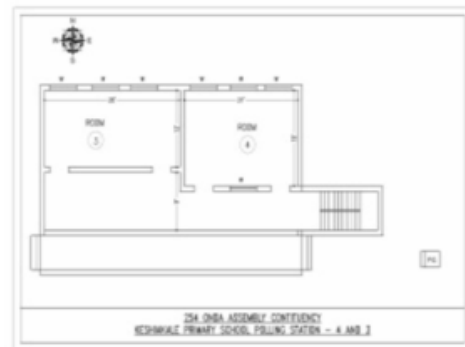

নির্বাচক নিবন্ধন আধিকারিকের স্বাক্ষর

Nazri Naksha

Google Map View

Polling Station Building Front View

Polling Station Front View

Cad View

Key MAP View

1 নাম : অনুরাধা গোরাই স্বামীর নাম: বামু গোরাই বাড়ির নং : কেশিয়াকোল বয়স : 40 লিঙ্গ : মহিলা	UZI2089399 ফটো উপলব্ধ	2 নাম : বামু গোরাই মায়ের নাম: মালতী গোরাই বাড়ির নং : কেশিয়াকোল বয়স : 48 লিঙ্গ : পুরুষ	UZI2089407 ফটো উপলব্ধ	3 নাম : রঞ্জন উপাধ্যায় পিতার নাম: বশিষ্ঠ উপাধ্যায় বাড়ির নং : n0026 বয়স : 41 লিঙ্গ : পুরুষ	UZI1352764 ফটো উপলব্ধ
4 নাম : বশিষ্ঠ উপাধ্যায় পিতার নাম: সূর্য দেব উপাধ্যায় বাড়ির নং : n0026 বয়স : 65 লিঙ্গ : পুরুষ	UZI2621498 ফটো উপলব্ধ	5 নাম : কিয়ানকুমারী উপাধ্যায় স্বামীর নাম: বশিষ্ঠ উপাধ্যায় বাড়ির নং : n0026 বয়স : 59 লিঙ্গ : মহিলা	WB/35/251/456237 ফটো উপলব্ধ	6 নাম : রাজ উপাধ্যায় পিতার নাম: বশিষ্ঠ উপাধ্যায় বাড়ির নং : n0026 বয়স : 42 লিঙ্গ : পুরুষ	BRD3288313 ফটো উপলব্ধ
7 নাম : নিরী উপাধ্যায় স্বামীর নাম: রাজ উপাধ্যায় বাড়ির নং : n0026 বয়স : 36 লিঙ্গ : মহিলা	UZI1352749 ফটো উপলব্ধ	8 নাম : সঙ্গীতা উপাধ্যায় স্বামীর নাম: রঞ্জন উপাধ্যায় বাড়ির নং : n0227 বয়স : 32 লিঙ্গ : মহিলা	UZI1430206 ফটো উপলব্ধ	9 নাম : অভিমুখা ওবা পিতার নাম: সুশীল ওবা বাড়ির নং : n0027 বয়স : 24 লিঙ্গ : পুরুষ	UZI2182301 ফটো উপলব্ধ
10 নাম : বিজয় ওবা পিতার নাম: শ্রীমন্ত ওবা বাড়ির নং : N0025 বয়স : 23 লিঙ্গ : পুরুষ	UZI2281921 ফটো উপলব্ধ	11 নাম : বিমলা ওবা স্বামীর নাম: রবিকুমার ওবা বাড়ির নং : n0025 বয়স : 65 লিঙ্গ : মহিলা	WB/35/251/456261 ফটো উপলব্ধ	12 নাম : শোভা ওবা পিতার নাম: সুশীল ওবা বাড়ির নং : n0027 বয়স : 29 লিঙ্গ : মহিলা	UZI1710664 ফটো উপলব্ধ
13 নাম : উষা ওবা স্বামীর নাম: সুশীল ওবা বাড়ির নং : n0027 বয়স : 52 লিঙ্গ : মহিলা	WB/35/251/456300 ফটো উপলব্ধ	14 নাম : সুশীল ওবা পিতার নাম: নাগেশ্বর ওবা বাড়ির নং : n0027 বয়স : 63 লিঙ্গ : পুরুষ	WB/35/251/456856 ফটো উপলব্ধ	15 নাম : রাজশ্রী ওবা স্বামীর নাম: শ্রীমন্ত ওবা বাড়ির নং : n0025 বয়স : 43 লিঙ্গ : মহিলা	BRD2958726 ফটো উপলব্ধ
16 নাম : রানি ওবা পিতার নাম: সুশীল কুমার ওবা বাড়ির নং : N0027 বয়স : 26 লিঙ্গ : মহিলা	UZI1974500 ফটো উপলব্ধ	17 নাম : জয় ওবা পিতার নাম: শ্রীমন্ত ওবা বাড়ির নং : এন0025 বয়স : 25 লিঙ্গ : পুরুষ	UZI2067619 ফটো উপলব্ধ	18 নাম : প্রিয়া কুন্ডু স্বামীর নাম: সত্যনারায়ন কুন্ডু বাড়ির নং : N0073 বয়স : 32 লিঙ্গ : মহিলা	UZI1974468 ফটো উপলব্ধ
19 নাম : রিম্পা কুণ্ডু পিতার নাম: মধুসূদন কুণ্ডু বাড়ির নং : n0030 বয়স : 23 লিঙ্গ : মহিলা	UZI2455756 ফটো উপলব্ধ	20 নাম : জগন্নাথ কুন্ডু পিতার নাম: মধুসূদন কুন্ডু বাড়ির নং : n0030 বয়স : 29 লিঙ্গ : পুরুষ	UZI1710797 ফটো উপলব্ধ	21 নাম : সমীরন কুন্ডু পিতার নাম: পঞ্চানন কুন্ডু বাড়ির নং : n0073 বয়স : 41 লিঙ্গ : পুরুষ	BRD2958734 ফটো উপলব্ধ
22 নাম : সত্যনারায়ন কুন্ডু পিতার নাম: পঞ্চানন কুন্ডু বাড়ির নং : n0073 বয়স : 45 লিঙ্গ : পুরুষ	BRD1572403 ফটো উপলব্ধ	23 নাম : আরতি কুণ্ডু স্বামীর নাম: পঞ্চানন কুণ্ডু বাড়ির নং : n0073 বয়স : 61 লিঙ্গ : মহিলা	BRD1573278 ফটো উপলব্ধ	24 নাম : পঞ্চানন কুণ্ডু পিতার নাম: বৈদ্যনাথ কুণ্ডু বাড়ির নং : n0073 বয়স : 66 লিঙ্গ : পুরুষ	BRD1572072 ফটো উপলব্ধ
25 নাম : অর্ণা কুন্ডু স্বামীর নাম: তারকেশ্বর কুন্ডু বাড়ির নং : n0072 বয়স : 46 লিঙ্গ : মহিলা	BRD3164555 ফটো উপলব্ধ	26 নাম : তারকেশ্বর কুণ্ডু পিতার নাম: সুবীর কুণ্ডু বাড়ির নং : n0072 বয়স : 55 লিঙ্গ : পুরুষ	WB/35/251/456607 ফটো উপলব্ধ	27 নাম : কল্যাণী কুণ্ডু স্বামীর নাম: সুবীর কুণ্ডু বাড়ির নং : n0072 বয়স : 71 লিঙ্গ : মহিলা	WB/35/251/456065 ফটো উপলব্ধ
28 নাম : শিবানী কুণ্ডু স্বামীর নাম: মধু কুণ্ডু বাড়ির নং : n0030 বয়স : 54 লিঙ্গ : মহিলা	BRD1573906 ফটো উপলব্ধ	29 নাম : টুম্পা রক্ষিত মায়ের নাম: অনিমা রক্ষিত বাড়ির নং : n0030 বয়স : 34 লিঙ্গ : মহিলা	UZI1195247 ফটো উপলব্ধ	30 নাম : অনিমা রক্ষিত স্বামীর নাম: শিবশংকর রক্ষিত বাড়ির নং : n0030 বয়স : 56 লিঙ্গ : মহিলা	BRD2768000 ফটো উপলব্ধ