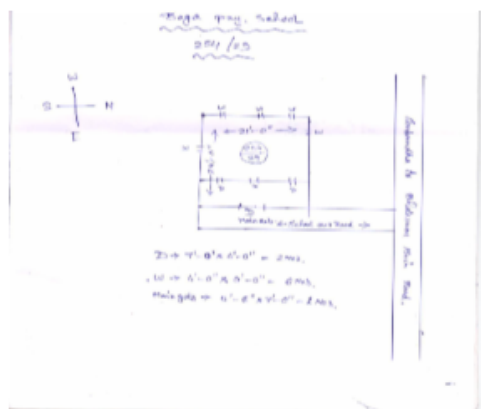

নির্বাচক নিবন্ধন আধিকারিকের স্বাক্ষর

Nazri Naksha

Google Map View

Polling Station Building Front View

Polling Station Front View

Cad View

Key MAP View

বিধানসভা নির্বাচনক্ষেত্রের নং, নাম : 254-ওন্দা
ভাগ নং, নাম : 1-গ্রাম-বগা, পোঃ-সানবাঁধা