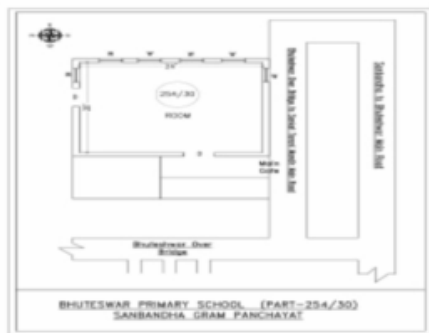

নির্বাচক নিবন্ধন আধিকারিকের স্বাক্ষর

Nazri Naksha

Google Map View

Polling Station Building Front View

Polling Station Front View

Cad View

Key MAP View

বিধানসভা নির্বাচনক্ষেত্রের নং, নাম : 254-ওন্দা
ভাগ নং, নাম : 1-গ্রাম-ভূতেশ্বর (আংশিক), পোঃ-সানবাঁধা