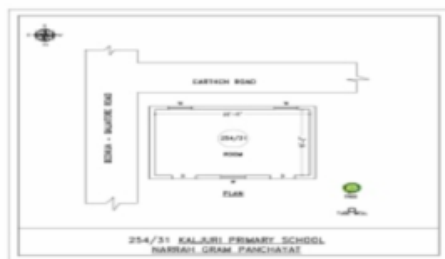

নির্বাচক নিবন্ধন আধিকারিকের স্বাক্ষর

Nazri Naksha

Google Map View

Polling Station Building Front View

Polling Station Front View

Cad View

Key MAP View

বিধানসভা নির্বাচনক্ষেত্রের নং, নাম : 254-ওন্দা
ভাগ নং, নাম : 1-গ্রাম-কালজুড়ি ও মুড়াবাড়ী, পোঃ-ছাতারকানালী