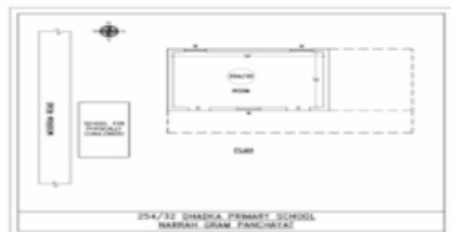

নির্বাচক নিবন্ধন আধিকারিকের স্বাক্ষর

Nazri Naksha

Google Map View

Polling Station Building Front View

Polling Station Front View

Cad View

Key MAP View

1 নাম : সুশান্ত গোস্বামী পিতার নাম: বলনিতাই গোস্বামী বাড়ির নং : n0002 বয়স : 43 লিঙ্গ : পুরুষ	BRD2850352 ফটো উপলব্ধ	2 নাম : প্রশান্ত গোস্বামী পিতার নাম: বলনিতাই গোস্বামী বাড়ির নং : n0002 বয়স : 45 লিঙ্গ : পুরুষ	BRD2850345 ফটো উপলব্ধ	3 নাম : দিপালী গোস্বামী স্বামীর নাম: বলনিতাই গোস্বামী বাড়ির নং : n0002 বয়স : 66 লিঙ্গ : মহিলা	BRD3197662 ফটো উপলব্ধ
4 নাম : সোমাত্রী গোস্বামী স্বামীর নাম: প্রশান্ত গোস্বামী বাড়ির নং : N0002 বয়স : 27 লিঙ্গ : মহিলা	UZI1965458 ফটো উপলব্ধ	5 নাম : পুষ্প ঘোষ স্বামীর নাম: বাউরীদাস ঘোষ বাড়ির নং : n0009 বয়স : 53 লিঙ্গ : মহিলা	WB/35/251/624046 ফটো উপলব্ধ	6 নাম : বাউরীদাস ঘোষ পিতার নাম: দক্ষিনেশ্বর ঘোষ বাড়ির নং : n0009 বয়স : 63 লিঙ্গ : পুরুষ	WB/35/251/624107 ফটো উপলব্ধ
7 নাম : লক্ষী ঘোষ স্বামীর নাম: সুনীল ঘোষ বাড়ির নং : n0007 বয়স : 41 লিঙ্গ : মহিলা	BRD2850451 ফটো উপলব্ধ	8 নাম : সুনিল ঘোষ পিতার নাম: প্রফুল্ল ঘোষ বাড়ির নং : n0007 বয়স : 52 লিঙ্গ : পুরুষ	WB/35/251/624534 ফটো উপলব্ধ	9 নাম : জগন্নাথ ঘোষ পিতার নাম: সুখময় ঘোষ বাড়ির নং : n0007 বয়স : 37 লিঙ্গ : পুরুষ	UZI1363787 ফটো উপলব্ধ
10 নাম : উত্তম ঘোষ পিতার নাম: সুখময় ঘোষ বাড়ির নং : n0007 বয়স : 38 লিঙ্গ : পুরুষ	BRD3296274 ফটো উপলব্ধ	11 নাম : গৌতম ঘোষ পিতার নাম: সুখময় ঘোষ বাড়ির নং : n0007 বয়স : 43 লিঙ্গ : পুরুষ	BRD2850444 ফটো উপলব্ধ	12 নাম : মধু ঘোষ স্বামীর নাম: সুখময় ঘোষ বাড়ির নং : n0007 বয়স : 63 লিঙ্গ : মহিলা	UZI2370674 ফটো উপলব্ধ
13 নাম : সুখময় ঘোষ পিতার নাম: প্রফুল্ল ঘোষ বাড়ির নং : n0007 বয়স : 67 লিঙ্গ : পুরুষ	BRD3197688 ফটো উপলব্ধ	14 নাম : ভবানী ঘোষ স্বামীর নাম: প্রফুল্ল ঘোষ বাড়ির নং : n0007 বয়স : 81 লিঙ্গ : মহিলা	WB/35/251/624120 ফটো উপলব্ধ	15 নাম : প্রদীপ ঘোষ পিতার নাম: ধুলুপদ ঘোষ বাড়ির নং : n0006 বয়স : 33 লিঙ্গ : পুরুষ	UZI1437029 ফটো উপলব্ধ
16 নাম : ধুলুপদ ঘোষ পিতার নাম: অদ্বৈত ঘোষ বাড়ির নং : n0006 বয়স : 55 লিঙ্গ : পুরুষ	WB/35/251/624354 ফটো উপলব্ধ	17 নাম : সুমিত্রা ঘোষ স্বামীর নাম: সুবোধ ঘোষ বাড়ির নং : n0005 বয়স : 48 লিঙ্গ : মহিলা	BRD1611854 ফটো উপলব্ধ	18 নাম : সুবোধ ঘোষ পিতার নাম: রঞ্জিত ঘোষ বাড়ির নং : n0005 বয়স : 53 লিঙ্গ : পুরুষ	WB/35/251/624146 ফটো উপলব্ধ
19 নাম : সুপর্ণা ঘোষ স্বামীর নাম: শান্তিময় ঘোষ বাড়ির নং : n0004 বয়স : 31 লিঙ্গ : মহিলা	UZI1616325 ফটো উপলব্ধ	20 নাম : শান্তিময় ঘোষ পিতার নাম: সুজীত ঘোষ বাড়ির নং : n0004 বয়স : 37 লিঙ্গ : পুরুষ	UZI1363779 ফটো উপলব্ধ	21 নাম : সুধা ঘোষ স্বামীর নাম: সুজিত ঘোষ বাড়ির নং : n0004 বয়স : 55 লিঙ্গ : মহিলা	WB/35/251/624074 ফটো উপলব্ধ
22 নাম : সুজিত ঘোষ পিতার নাম: হাবু ঘোষ বাড়ির নং : n0004 বয়স : 57 লিঙ্গ : পুরুষ	BRD1611722 ফটো উপলব্ধ	23 নাম : রাজীব ঘোষ পিতার নাম: অজিত ঘোষ বাড়ির নং : n0003 বয়স : 43 লিঙ্গ : পুরুষ	BRD2387041 ফটো উপলব্ধ	24 নাম : তারা ঘোষ স্বামীর নাম: অজিত ঘোষ বাড়ির নং : n0003 বয়স : 63 লিঙ্গ : মহিলা	WB/35/251/624529 ফটো উপলব্ধ
25 নাম : অজিত ঘোষ পিতার নাম: হাবু ঘোষ বাড়ির নং : n0003 বয়স : 67 লিঙ্গ : পুরুষ	WB/35/251/624531 ফটো উপলব্ধ	26 নাম : নমিতা ঘোষ স্বামীর নাম: ধনঞ্জয় ঘোষ বাড়ির নং : n0150 বয়স : 42 লিঙ্গ : মহিলা	BRD2850428 ফটো উপলব্ধ	27 নাম : ধনঞ্জয় ঘোষ পিতার নাম: বিজয় ঘোষ বাড়ির নং : n0150 বয়স : 53 লিঙ্গ : পুরুষ	BRD2850410 ফটো উপলব্ধ
28 নাম : অশ্বিনী ঘোষ পিতার নাম: মহুর ঘোষ বাড়ির নং : n0074 বয়স : 66 লিঙ্গ : পুরুষ	WB/35/251/624405 ফটো উপলব্ধ	29 নাম : কুড়ানী ঘোষ স্বামীর নাম: অরুণ ঘোষ বাড়ির নং : n0057 বয়স : 45 লিঙ্গ : মহিলা	UZI1520725 ফটো উপলব্ধ	30 নাম : অরুণ ঘোষ পিতার নাম: লক্ষ্মীকান্ত ঘোষ বাড়ির নং : n0057 বয়স : 45 লিঙ্গ : পুরুষ	UZI1364298 ফটো উপলব্ধ