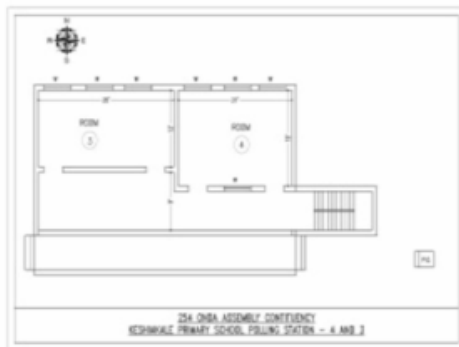

নির্বাচক নিবন্ধন আধিকারিকের স্বাক্ষর

Nazri Naksha

Google Map View

Polling Station Building Front View

Polling Station Front View

Cad View

Key MAP View

1 নাম : সুদেষ্কা (মাল্লা) রক্ষিত স্বামীর নাম: উত্তম কুমার রক্ষিত বাড়ির নং : n0408 বয়স : 36 লিঙ্গ : মহিলা	NFN1888916 ফটো উপলব্ধ	2 নাম : সোমনাথ মান পিতার নাম: লাল মোহন মান বাড়ির নং : n005 বয়স : 22 লিঙ্গ : পুরুষ	UZI2372670 ফটো উপলব্ধ	3 নাম : বাসন্তী সুর স্বামীর নাম: দেবদাস সুর বাড়ির নং : n0005 বয়স : 64 লিঙ্গ : মহিলা	UZI1430347 ফটো উপলব্ধ
4 নাম : শিবানী কুন্ডু স্বামীর নাম: দিলীপ কুন্ডু বাড়ির নং : n0005 বয়স : 73 লিঙ্গ : মহিলা	WB/35/251/384697 ফটো উপলব্ধ	5 নাম : গনেশ মান পিতার নাম: অবনী মান বাড়ির নং : n0005 বয়স : 52 লিঙ্গ : পুরুষ	BRD1571710 ফটো উপলব্ধ	6 নাম : মীনা কুন্ডু(মান) স্বামীর নাম: কার্তিক মান বাড়ির নং : n0005 বয়স : 49 লিঙ্গ : মহিলা	BRD1682897 ফটো উপলব্ধ
7 নাম : কার্তিক মান পিতার নাম: অবনী মান বাড়ির নং : n0005 বয়স : 54 লিঙ্গ : পুরুষ	BRD2769040 ফটো উপলব্ধ	8 নাম : লালমোহন মান পিতার নাম: অবনী মান বাড়ির নং : n0005 বয়স : 57 লিঙ্গ : পুরুষ	BRD1572452 ফটো উপলব্ধ	9 নাম : বুলু মান স্বামীর নাম: সমীর মান বাড়ির নং : n0005 বয়স : 40 লিঙ্গ : মহিলা	BRD2959039 ফটো উপলব্ধ
10 নাম : সমীর মান পিতার নাম: অবনী মান বাড়ির নং : n0005 বয়স : 59 লিঙ্গ : পুরুষ	BRD1574433 ফটো উপলব্ধ	11 নাম : বিভাস সুর পিতার নাম: দেবদাস সুর বাড়ির নং : n0005 বয়স : 37 লিঙ্গ : পুরুষ	UZI1430339 ফটো উপলব্ধ	12 নাম : সাধী মান পিতার নাম: সমীর মান বাড়ির নং : n0005 বয়স : 23 লিঙ্গ : মহিলা	UZI2282036 ফটো উপলব্ধ
13 নাম : প্রীতি মান পিতার নাম: সমীর মান বাড়ির নং : n0005 বয়স : 22 লিঙ্গ : মহিলা	UZI2372753 ফটো উপলব্ধ	14 নাম : উমা সিংহ সুর স্বামীর নাম: বিভাস সুর বাড়ির নং : n0005 বয়স : 35 লিঙ্গ : মহিলা	UZI2372803 ফটো উপলব্ধ	# 15 নাম : বুঝারানী কর মন্ডল স্বামীর নাম: শান্তিময় মন্ডল বাড়ির নং : n0143 বয়স : 36 লিঙ্গ : মহিলা	RNG1187046 ফটো উপলব্ধ
16 নাম : শিল্পা রায় স্বামীর নাম: তনয় রায় বাড়ির নং : n0102 বয়স : 32 লিঙ্গ : মহিলা	UZI1602838 ফটো উপলব্ধ	17 নাম : তনয় রায় পিতার নাম: বাসুদেব রায় বাড়ির নং : n0102 বয়স : 32 লিঙ্গ : পুরুষ	UZI1602820 ফটো উপলব্ধ	18 নাম : সুমিত্রা রায় স্বামীর নাম: বাসুদেব রায় বাড়ির নং : n0102 বয়স : 47 লিঙ্গ : মহিলা	BRD1780048 ফটো উপলব্ধ
19 নাম : সুধা কর্মকার স্বামীর নাম: সুবল কর্মকার বাড়ির নং : n0186 বয়স : 66 লিঙ্গ : মহিলা	UZI1430420 ফটো উপলব্ধ	20 নাম : রীতা কর্মকার স্বামীর নাম: চরন দাস কর্মকার বাড়ির নং : n0186 বয়স : 34 লিঙ্গ : মহিলা	UZI1506740 ফটো উপলব্ধ	21 নাম : সুবল কর্মকার পিতার নাম: কিঙ্কর কর্মকার বাড়ির নং : n0204 বয়স : 70 লিঙ্গ : পুরুষ	FSL0856559 ফটো উপলব্ধ
22 নাম : মিতা কর্মকার স্বামীর নাম: সনাতন কর্মকার বাড়ির নং : 1704 বয়স : 50 লিঙ্গ : মহিলা	BRD2705374 ফটো উপলব্ধ	23 নাম : চরনদাস কর্মকার পিতার নাম: সুবল কর্মকার বাড়ির নং : n0186 বয়স : 42 লিঙ্গ : পুরুষ	UZI1430412 ফটো উপলব্ধ	24 নাম : মিতালী কর্মকার স্বামীর নাম: বাবুলাল কর্মকার বাড়ির নং : n0185 বয়স : 46 লিঙ্গ : মহিলা	UZI1430438 ফটো উপলব্ধ
25 নাম : মীরা গরাই স্বামীর নাম: উত্তম কুমার গরাই বাড়ির নং : n0198 বয়স : 47 লিঙ্গ : মহিলা	FRL2661254 ফটো উপলব্ধ	26 নাম : সহদেব গরাই পিতার নাম: ধনঞ্জয় গরাই বাড়ির নং : n0220 বয়স : 65 লিঙ্গ : পুরুষ	UZI2203040 ফটো উপলব্ধ	27 নাম : ভৈরব গরাই পিতার নাম: বরুণ গরাই বাড়ির নং : n0187 বয়স : 22 লিঙ্গ : পুরুষ	UZI2372720 ফটো উপলব্ধ
28 নাম : নিত্যানন্দ গরাই পিতার নাম: ধনঞ্জয় গরাই বাড়ির নং : n0221 বয়স : 58 লিঙ্গ : পুরুষ	WB/35/251/459325 ফটো উপলব্ধ	29 নাম : মৌপালী বাগ স্বামীর নাম: শিবশঙ্কর গরাই বাড়ির নং : n0242 বয়স : 35 লিঙ্গ : মহিলা	UZI1233170 ফটো উপলব্ধ	30 নাম : সুশান্ত গরাই পিতার নাম: জানকী গরাই বাড়ির নং : n0242 বয়স : 67 লিঙ্গ : পুরুষ	UZI1878578 ফটো উপলব্ধ