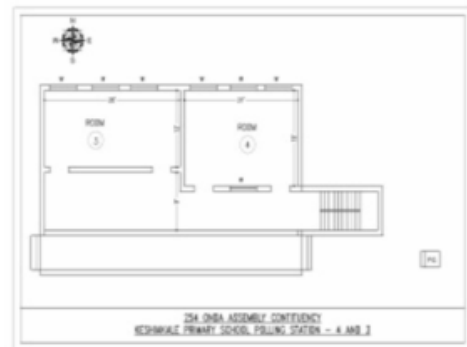

নির্বাচক নিবন্ধন আধিকারিকের স্বাক্ষর

Nazri Naksha

Google Map View

Polling Station Building Front View

Polling Station Front View

Cad View

Key MAP View

1 নাম : সুদেষ্কা (মাল্লা) রক্ষিত স্বামীর নাম: উত্তম কুমার রক্ষিত বাড়ির নং : n0408 বয়স : 36 লিঙ্গ : মহিলা	NFN1888916 ফটো উপলব্ধ	2 নাম : সোমনাথ মান পিতার নাম: লাল মোহন মান বাড়ির নং : n005 বয়স : 22 লিঙ্গ : পুরুষ	UZI2372670 ফটো উপলব্ধ	3 নাম : বাসন্তী সুর স্বামীর নাম: দেবদাস সুর বাড়ির নং : n0005 বয়স : 64 লিঙ্গ : মহিলা	UZI1430347 ফটো উপলব্ধ
4 নাম : শিবানী কুন্ডু স্বামীর নাম: দিলীপ কুন্ডু বাড়ির নং : n0005 বয়স : 73 লিঙ্গ : মহিলা	WB/35/251/384697 ফটো উপলব্ধ	5 নাম : গনেশ মান পিতার নাম: অবনী মান বাড়ির নং : n0005 বয়স : 52 লিঙ্গ : পুরুষ	BRD1571710 ফটো উপলব্ধ	6 নাম : মীনা কুন্ডু(মান) স্বামীর নাম: কার্তিক মান বাড়ির নং : n0005 বয়স : 49 লিঙ্গ : মহিলা	BRD1682897 ফটো উপলব্ধ
7 নাম : কার্তিক মান পিতার নাম: অবনী মান বাড়ির নং : n0005 বয়স : 54 লিঙ্গ : পুরুষ	BRD2769040 ফটো উপলব্ধ	8 নাম : লালমোহন মান পিতার নাম: অবনী মান বাড়ির নং : n0005 বয়স : 57 লিঙ্গ : পুরুষ	BRD1572452 ফটো উপলব্ধ	9 নাম : বুলু মান স্বামীর নাম: সমীর মান বাড়ির নং : n0005 বয়স : 40 লিঙ্গ : মহিলা	BRD2959039 ফটো উপলব্ধ
10 নাম : সমীর মান পিতার নাম: অবনী মান বাড়ির নং : n0005 বয়স : 59 লিঙ্গ : পুরুষ	BRD1574433 ফটো উপলব্ধ	11 নাম : বিভাস সুর পিতার নাম: দেবদাস সুর বাড়ির নং : n0005 বয়স : 37 লিঙ্গ : পুরুষ	UZI1430339 ফটো উপলব্ধ	12 নাম : সাধী মান পিতার নাম: সমীর মান বাড়ির নং : n0005 বয়স : 23 লিঙ্গ : মহিলা	UZI2282036 ফটো উপলব্ধ
13 নাম : প্রীতি মান পিতার নাম: সমীর মান বাড়ির নং : n0005 বয়স : 22 লিঙ্গ : মহিলা	UZI2372753 ফটো উপলব্ধ	14 নাম : উমা সিংহ সুর স্বামীর নাম: বিভাস সুর বাড়ির নং : n0005 বয়স : 35 লিঙ্গ : মহিলা	UZI2372803 ফটো উপলব্ধ	# 15 নাম : বুঝারানী কর মন্ডল স্বামীর নাম: শান্তিময় মন্ডল বাড়ির নং : n0143 বয়স : 36 লিঙ্গ : মহিলা	RNG1187046 ফটো উপলব্ধ
16 নাম : শিল্পা রায় স্বামীর নাম: তনয় রায় বাড়ির নং : n0102 বয়স : 32 লিঙ্গ : মহিলা	UZI1602838 ফটো উপলব্ধ	17 নাম : তনয় রায় পিতার নাম: বাসুদেব রায় বাড়ির নং : n0102 বয়স : 32 লিঙ্গ : পুরুষ	UZI1602820 ফটো উপলব্ধ	18 নাম : সুমিত্রা রায় স্বামীর নাম: বাসুদেব রায় বাড়ির নং : n0102 বয়স : 47 লিঙ্গ : মহিলা	BRD1780048 ফটো উপলব্ধ
19 নাম : সুধা কর্মকার স্বামীর নাম: সুবল কর্মকার বাড়ির নং : n0186 বয়স : 66 লিঙ্গ : মহিলা	UZI1430420 ফটো উপলব্ধ	20 নাম : রীতা কর্মকার স্বামীর নাম: চরন দাস কর্মকার বাড়ির নং : n0186 বয়স : 34 লিঙ্গ : মহিলা	UZI1506740 ফটো উপলব্ধ	21 নাম : সুবল কর্মকার পিতার নাম: কিঙ্কর কর্মকার বাড়ির নং : n0204 বয়স : 70 লিঙ্গ : পুরুষ	FSL0856559 ফটো উপলব্ধ
22 নাম : মিতা কর্মকার স্বামীর নাম: সনাতন কর্মকার বাড়ির নং : 1704 বয়স : 50 লিঙ্গ : মহিলা	BRD2705374 ফটো উপলব্ধ	23 নাম : চরনদাস কর্মকার পিতার নাম: সুবল কর্মকার বাড়ির নং : n0186 বয়স : 42 লিঙ্গ : পুরুষ	UZI1430412 ফটো উপলব্ধ	24 নাম : মিতালী কর্মকার স্বামীর নাম: বাবুলাল কর্মকার বাড়ির নং : n0185 বয়স : 46 লিঙ্গ : মহিলা	UZI1430438 ফটো উপলব্ধ
25 নাম : মীরা গরাই স্বামীর নাম: উত্তম কুমার গরাই বাড়ির নং : n0198 বয়স : 47 লিঙ্গ : মহিলা	FRL2661254 ফটো উপলব্ধ	26 নাম : সহদেব গরাই পিতার নাম: ধনঞ্জয় গরাই বাড়ির নং : n0220 বয়স : 65 লিঙ্গ : পুরুষ	UZI2203040 ফটো উপলব্ধ	27 নাম : ভৈরব গরাই পিতার নাম: বরুণ গরাই বাড়ির নং : n0187 বয়স : 22 লিঙ্গ : পুরুষ	UZI2372720 ফটো উপলব্ধ
28 নাম : নিত্যানন্দ গরাই পিতার নাম: ধনঞ্জয় গরাই বাড়ির নং : n0221 বয়স : 58 লিঙ্গ : পুরুষ	WB/35/251/459325 ফটো উপলব্ধ	29 নাম : মৌপালী বাগ স্বামীর নাম: শিবশঙ্কর গরাই বাড়ির নং : n0242 বয়স : 35 লিঙ্গ : মহিলা	UZI1233170 ফটো উপলব্ধ	30 নাম : সুশান্ত গরাই পিতার নাম: জানকী গরাই বাড়ির নং : n0242 বয়স : 67 লিঙ্গ : পুরুষ	UZI1878578 ফটো উপলব্ধ