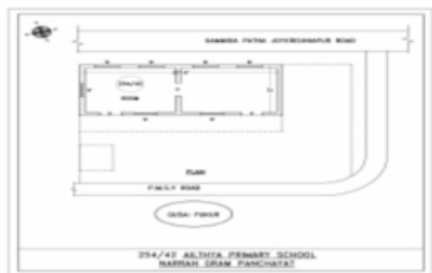

নির্বাচক নিবন্ধন আধিকারিকের স্বাক্ষর

Nazri Naksha

Google Map View

Polling Station Building Front View

Polling Station Front View

Cad View

Key MAP View

বিধানসভা নির্বাচনক্ষেত্রের নং, নাম : 254-ওন্দা
ভাগ নং, নাম : 1-গ্রাম-প্রতাপপুর(আংশিক), পোস-শিরসড়া