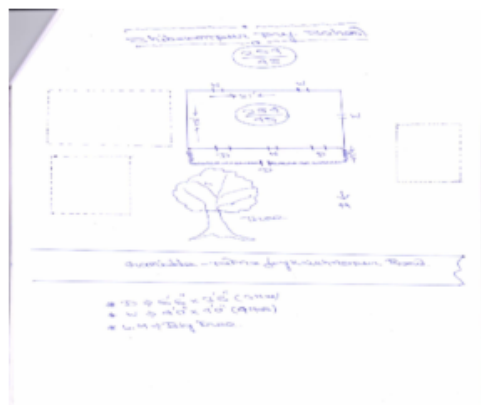

নির্বাচক নিবন্ধন আধিকারিকের স্বাক্ষর

Nazri Naksha

Google Map View

Polling Station Building Front View

Polling Station Front View

Cad View

Key MAP View

<p>1</p> <p>নাম : মুনাল আচার্য্য পিতার নাম: বাদল আচার্য্য বাড়ির নং : n0659 বয়স : 24 লিঙ্গ : পুরুষ</p> <p>ফটো উপলব্ধ</p>	UZI2196186	<p>2</p> <p>নাম : জ্যোতিরময় আচার্য্য পিতার নাম: পবিত্র আচার্য্য বাড়ির নং : n0037 বয়স : 23 লিঙ্গ : পুরুষ</p> <p>ফটো উপলব্ধ</p>	UZI2300036	<p>3</p> <p>নাম : লক্ষ্মী ছাতাইত স্বামীর নাম: বাদল ছাতাইত বাড়ির নং : n0055 বয়স : 26 লিঙ্গ : মহিলা</p> <p>ফটো উপলব্ধ</p>	UZI2300085
<p>4</p> <p>নাম : মথুরা ছাতাইত পিতার নাম: বাদল ছাতাইত বাড়ির নং : n0458 বয়স : 25 লিঙ্গ : পুরুষ</p> <p>ফটো উপলব্ধ</p>	UZI2196129	<p>5</p> <p>নাম : সৌরভ ছাতাইত পিতার নাম: বিশ্বনাথ ছাতাইত বাড়ির নং : n0987 বয়স : 24 লিঙ্গ : পুরুষ</p> <p>ফটো উপলব্ধ</p>	UZI2196228	<p>6</p> <p>নাম : রামকৃষ্ণ ছাতাইত পিতার নাম: নবীন ছাতাইত বাড়ির নং : n0689 বয়স : 24 লিঙ্গ : পুরুষ</p> <p>ফটো উপলব্ধ</p>	UZI2196152
<p>7</p> <p>নাম : সুমিত্রা পাল স্বামীর নাম: ফটিক পাল বাড়ির নং : N0003 বয়স : 55 লিঙ্গ : মহিলা</p> <p>ফটো উপলব্ধ</p>	UZI1996719	<p>8</p> <p>নাম : রুমা পাল স্বামীর নাম: প্রদীপ পাল বাড়ির নং : N0003 বয়স : 35 লিঙ্গ : মহিলা</p> <p>ফটো উপলব্ধ</p>	UZI1996727	<p>9</p> <p>নাম : কাজল পাল স্বামীর নাম: আকুল পাল বাড়ির নং : N0003 বয়স : 41 লিঙ্গ : মহিলা</p> <p>ফটো উপলব্ধ</p>	UZI1940733
<p>10</p> <p>নাম : পুতুল পাল স্বামীর নাম: জগন্নাথ পাল বাড়ির নং : N0003 বয়স : 37 লিঙ্গ : মহিলা</p> <p>ফটো উপলব্ধ</p>	UZI1940741	<p>11</p> <p>নাম : শ্যামাপদ বাউরি পিতার নাম: শম্ভু বাউরি বাড়ির নং : n0093 বয়স : 48 লিঙ্গ : পুরুষ</p> <p>ফটো উপলব্ধ</p>	UZI2300051	<p>12</p> <p>নাম : লক্ষ্মন বাউরী পিতার নাম: জয়রাম বাউরী বাড়ির নং : n0099 বয়স : 24 লিঙ্গ : পুরুষ</p> <p>ফটো উপলব্ধ</p>	UZI2300119
<p>13</p> <p>নাম : মন্দিরা বাউরী স্বামীর নাম: রাজু বাউরী বাড়ির নং : n0100 বয়স : 24 লিঙ্গ : মহিলা</p> <p>ফটো উপলব্ধ</p>	UZI2300275	<p>14</p> <p>নাম : নিমাই বাউরী পিতার নাম: বাপী বাউরী বাড়ির নং : n0102 বয়স : 23 লিঙ্গ : পুরুষ</p> <p>ফটো উপলব্ধ</p>	UZI2405462		