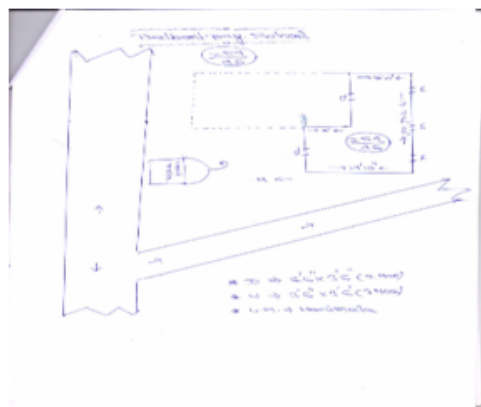

নির্বাচক নিবন্ধন আধিকারিকের স্বাক্ষর

Nazri Naksha

Google Map View

Polling Station Building Front View

Polling Station Front View

Cad View

Key MAP View

1	BRD3200409	নাম : শান্তদাস উদাসীন পিতার নাম: পুরুষোত্তম উদাসীন বাড়ির নং : n0200 বয়স : 50 লিঙ্গ : পুরুষ	ফটো উপলব্ধ	2	UZI1897677	নাম : অতসী কুন্ডু নন্দী স্বামীর নাম: অসীম নন্দী বাড়ির নং : n 0000 বয়স : 27 লিঙ্গ : মহিলা	ফটো উপলব্ধ	3	UZI2402675	নাম : মনেশ কুন্ডকার পিতার নাম: গুনময় কুন্ডকার বাড়ির নং : n0001 বয়স : 22 লিঙ্গ : পুরুষ	ফটো উপলব্ধ
4	UZI1887421	নাম : গঙ্গাধর কুন্ডকার পিতার নাম: গুনময় কুন্ডকার বাড়ির নং : 0001 বয়স : 27 লিঙ্গ : পুরুষ	ফটো উপলব্ধ	5	WB/35/251/639254	নাম : গুনময় কুন্ডকার পিতার নাম: মথুর কুন্ডকার বাড়ির নং : n0001 বয়স : 50 লিঙ্গ : পুরুষ	ফটো উপলব্ধ	6	BRD2858074	নাম : চন্দনা কুন্ডকার স্বামীর নাম: গুনময় কুন্ডকার বাড়ির নং : n0001 বয়স : 42 লিঙ্গ : মহিলা	ফটো উপলব্ধ
7	WB/35/251/639214	নাম : আকুল কুন্ডকার পিতার নাম: মথুর কুন্ডকার বাড়ির নং : n0005 বয়স : 57 লিঙ্গ : পুরুষ	ফটো উপলব্ধ	8	UZI1154194	নাম : চৈতালী কুন্ডকার স্বামীর নাম: তারাপদ কুন্ডকার বাড়ির নং : n0009 বয়স : 35 লিঙ্গ : মহিলা	ফটো উপলব্ধ	9	BRD3297017	নাম : তারাপদ কুন্ডকার পিতার নাম: শঙ্কর কুন্ডকার বাড়ির নং : n0009 বয়স : 36 লিঙ্গ : পুরুষ	ফটো উপলব্ধ
10	WB/35/251/639546	নাম : পুষ্প কুন্ডকার স্বামীর নাম: শঙ্কর কুন্ডকার বাড়ির নং : n0009 বয়স : 63 লিঙ্গ : মহিলা	ফটো উপলব্ধ	11	WB/35/251/639541	নাম : শঙ্কর কুন্ডকার পিতার নাম: বাঁকু কুন্ডকার বাড়ির নং : n0009 বয়স : 69 লিঙ্গ : পুরুষ	ফটো উপলব্ধ	12	UZI1724095	নাম : শ্যামচন্দ্র কুন্ডকার পিতার নাম: আকুল কুন্ডকার বাড়ির নং : n0005 বয়স : 29 লিঙ্গ : পুরুষ	ফটো উপলব্ধ
13	BRD1611060	নাম : আল্পনা কুন্ডকার স্বামীর নাম: আকুল কুন্ডকার বাড়ির নং : n0005 বয়স : 53 লিঙ্গ : মহিলা	ফটো উপলব্ধ	14	BRD3296910	নাম : কল্যানী গরাই স্বামীর নাম: লালটু গরাই বাড়ির নং : n0010 বয়স : 39 লিঙ্গ : মহিলা	ফটো উপলব্ধ	15	WB/35/251/639301	নাম : লালটু গরাই পিতার নাম: রবিলোচন গরাই বাড়ির নং : n0010 বয়স : 49 লিঙ্গ : পুরুষ	ফটো উপলব্ধ
16	WB/35/251/639008	নাম : মীরা গরাই স্বামীর নাম: রবিলোচন গরাই বাড়ির নং : n0010 বয়স : 71 লিঙ্গ : মহিলা	ফটো উপলব্ধ	17	UZI1221399	নাম : রীতা গরাই স্বামীর নাম: বাসুদেব গরাই বাড়ির নং : n0003 বয়স : 34 লিঙ্গ : মহিলা	ফটো উপলব্ধ	18	WB/35/251/639198	নাম : মালতী গরাই স্বামীর নাম: মঙ্গলা প্রসাদ গরাই বাড়ির নং : n0002 বয়স : 65 লিঙ্গ : মহিলা	ফটো উপলব্ধ
19	UZI1996891	নাম : তনুশ্রী গরাই পিতার নাম: ভৈরব গরাই বাড়ির নং : n0003 বয়স : 26 লিঙ্গ : মহিলা	ফটো উপলব্ধ	20	UZI1887314	নাম : সোমশ্রী গরাই পিতার নাম: ভৈরব গরাই বাড়ির নং : n0003 বয়স : 27 লিঙ্গ : মহিলা	ফটো উপলব্ধ	21	UZI2279164	নাম : ভৈরব গরাই পিতার নাম: ত্রিলোচন গরাই বাড়ির নং : n0003 বয়স : 52 লিঙ্গ : পুরুষ	ফটো উপলব্ধ
22	BRD3255171	নাম : দীনেশ গরাই পিতার নাম: মঙ্গলাপ্রসাদ গরাই বাড়ির নং : n0002 বয়স : 38 লিঙ্গ : পুরুষ	ফটো উপলব্ধ	23	BRD1611003	নাম : মমতা গরাই স্বামীর নাম: ভৈরব গরাই বাড়ির নং : n0003 বয়স : 51 লিঙ্গ : মহিলা	ফটো উপলব্ধ	24	UZI1817147	নাম : সুমনা গরাই স্বামীর নাম: দীনেশ গরাই বাড়ির নং : এন0002 বয়স : 29 লিঙ্গ : মহিলা	ফটো উপলব্ধ
25	UZI2462307	নাম : শ্রীমা গরাই পিতার নাম: লালটু গরাই বাড়ির নং : n0010 বয়স : 21 লিঙ্গ : মহিলা	ফটো উপলব্ধ	26	BRD1775469	নাম : বাসুদেব গরাই পিতার নাম: ত্রিলোচন গরাই বাড়ির নং : n0003 বয়স : 45 লিঙ্গ : পুরুষ	ফটো উপলব্ধ	27	WB/35/251/639596	নাম : প্রভাতী চেল স্বামীর নাম: কল্যান কুমার চেল বাড়ির নং : n0182 বয়স : 57 লিঙ্গ : মহিলা	ফটো উপলব্ধ
28	UZI1525666	নাম : মণিকাঞ্চন চেল পিতার নাম: কল্যাণ কুমার চেল বাড়ির নং : n0182 বয়স : 31 লিঙ্গ : পুরুষ	ফটো উপলব্ধ	29	UZI2300358	নাম : দেবলীনা সেন পিতার নাম: রামময় সেন বাড়ির নং : n0102 বয়স : 23 লিঙ্গ : মহিলা	ফটো উপলব্ধ	30	UZI2089670	নাম : নবপ্রতিকা চেল পিতার নাম: সত্য সাধন চেল বাড়ির নং : এন0182 বয়স : 25 লিঙ্গ : মহিলা	ফটো উপলব্ধ