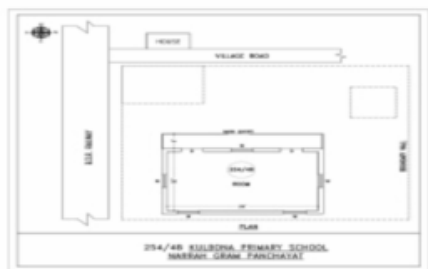

Cad View

Key MAP View