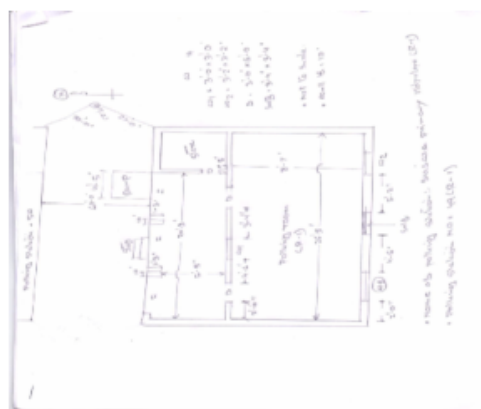

নির্বাচক নিবন্ধন আধিকারিকের স্বাক্ষর

Nazri Naksha

Google Map View

Polling Station Building Front View

Polling Station Front View

Cad View

Key MAP View

1 নাম : মধুবালা ঘোষ স্বামীর নাম: নবকুমার ঘোষ বাড়ির নং : n0015 বয়স : 63 লিঙ্গ : মহিলা ফটো উপলব্ধ	WB/35/252/444172	2 নাম : নিমাই ঘোষ মায়ের নাম: মধুবালা ঘোষ বাড়ির নং : এন0025 বয়স : 41 লিঙ্গ : পুরুষ ফটো উপলব্ধ	DGG2655074	3 নাম : মধুমিতা ঘোষ স্বামীর নাম: নিমাই ঘোষ বাড়ির নং : n0015 বয়স : 37 লিঙ্গ : মহিলা ফটো উপলব্ধ	UZI0196691
4 নাম : ধনঞ্জয় ঘোষ মায়ের নাম: মধুবালা ঘোষ বাড়ির নং : n0015 বয়স : 37 লিঙ্গ : পুরুষ ফটো উপলব্ধ	UZI1368695	5 নাম : ভবতোষ ঘোষ পিতার নাম: যতি ঘোষ বাড়ির নং : n0023 বয়স : 81 লিঙ্গ : পুরুষ ফটো উপলব্ধ	WB/35/252/444758	6 নাম : ধর্মদাস ঘোষ পিতার নাম: ভবতোষ ঘোষ বাড়ির নং : n0023 বয়স : 47 লিঙ্গ : পুরুষ ফটো উপলব্ধ	DGG2514065
7 নাম : শান্তবালা ঘোষ স্বামীর নাম: সত্যকর ঘোষ বাড়ির নং : n0023 বয়স : 71 লিঙ্গ : মহিলা ফটো উপলব্ধ	DGG2514073	8 নাম : চন্ডীচরন ঘোষ মায়ের নাম: শান্তবালা ঘোষ বাড়ির নং : n0023 বয়স : 47 লিঙ্গ : পুরুষ ফটো উপলব্ধ	DGG2514081	9 নাম : পশুপতি ঘোষ মায়ের নাম: শান্তবালা ঘোষ বাড়ির নং : n0023 বয়স : 45 লিঙ্গ : পুরুষ ফটো উপলব্ধ	DGG2514099
10 নাম : টুম্পা ঘোষ স্বামীর নাম: পশুপতি ঘোষ বাড়ির নং : n0023 বয়স : 32 লিঙ্গ : মহিলা ফটো উপলব্ধ	UZI1526797	11 নাম : অনিতা ঘোষ স্বামীর নাম: ধর্মদাস ঘোষ বাড়ির নং : n0023 বয়স : 39 লিঙ্গ : মহিলা ফটো উপলব্ধ	DGG2655066	12 নাম : সরস্বতী ঘোষ স্বামীর নাম: চন্ডীচরন ঘোষ বাড়ির নং : n0023 বয়স : 33 লিঙ্গ : মহিলা ফটো উপলব্ধ	UZI1526847
13 নাম : অজিত ঘোষ পিতার নাম: রসরাজ ঘোষ বাড়ির নং : n0024 বয়স : 73 লিঙ্গ : পুরুষ ফটো উপলব্ধ	WB/35/252/444068	14 নাম : আনন্দ ঘোষ স্বামীর নাম: অজিত ঘোষ বাড়ির নং : n0024 বয়স : 66 লিঙ্গ : মহিলা ফটো উপলব্ধ	WB/35/252/444356	15 নাম : কাজল ঘোষ পিতার নাম: অজিত ঘোষ বাড়ির নং : n0024 বয়স : 47 লিঙ্গ : পুরুষ ফটো উপলব্ধ	DGG2753051
16 নাম : সুনীতা ঘোষ স্বামীর নাম: কাজল ঘোষ বাড়ির নং : n0024 বয়স : 44 লিঙ্গ : মহিলা ফটো উপলব্ধ	UZI0196543	17 নাম : রঞ্জিত ঘোষ পিতার নাম: রসরাজ ঘোষ বাড়ির নং : n0024 বয়স : 66 লিঙ্গ : পুরুষ ফটো উপলব্ধ	WB/35/252/444684	18 নাম : বিধানচন্দ্র ঘোষ পিতার নাম: গোপালচন্দ্র ঘোষ বাড়ির নং : n0014 বয়স : 73 লিঙ্গ : পুরুষ ফটো উপলব্ধ	WB/35/252/444608
19 নাম : দুলালী ঘোষ স্বামীর নাম: বিধানচন্দ্র ঘোষ বাড়ির নং : n0014 বয়স : 68 লিঙ্গ : মহিলা ফটো উপলব্ধ	WB/35/252/444171	20 নাম : সিদ্ধার্থ ঘোষ পিতার নাম: গোপালচন্দ্র ঘোষ বাড়ির নং : n0014 বয়স : 51 লিঙ্গ : পুরুষ ফটো উপলব্ধ	WB/35/252/444396	21 নাম : পদ্মাবতী ঘোষ স্বামীর নাম: সিদ্ধার্থ ঘোষ বাড়ির নং : n0014 বয়স : 45 লিঙ্গ : মহিলা ফটো উপলব্ধ	DGG2514040
22 নাম : উষা ঘোষ স্বামীর নাম: রঞ্জিত ঘোষ বাড়ির নং : n0024 বয়স : 61 লিঙ্গ : মহিলা ফটো উপলব্ধ	DGG2514032	23 নাম : শ্যামল ঘোষ পিতার নাম: রঞ্জিত ঘোষ বাড়ির নং : n0024 বয়স : 45 লিঙ্গ : পুরুষ ফটো উপলব্ধ	UZI1526664	24 নাম : ময়না ঘোষ স্বামীর নাম: শ্যামল ঘোষ বাড়ির নং : n0024 বয়স : 33 লিঙ্গ : মহিলা ফটো উপলব্ধ	UZI1526656
25 নাম : সমেন ঘোষ পিতার নাম: রঞ্জিত ঘোষ বাড়ির নং : n0024 বয়স : 42 লিঙ্গ : পুরুষ ফটো উপলব্ধ	UZI0196568	26 নাম : সমীর ঘোষ পিতার নাম: রসরাজ ঘোষ বাড়ির নং : n0024 বয়স : 57 লিঙ্গ : পুরুষ ফটো উপলব্ধ	WB/35/252/444363	27 নাম : রীনা ঘোষ স্বামীর নাম: সমীর ঘোষ বাড়ির নং : n0024 বয়স : 51 লিঙ্গ : মহিলা ফটো উপলব্ধ	WB/35/252/444523
28 নাম : সাধন ঘোষ পিতার নাম: অরিন্দ্র ঘোষ বাড়ির নং : n0072 বয়স : 65 লিঙ্গ : পুরুষ ফটো উপলব্ধ	WB/35/252/444739	29 নাম : জ্যোৎস্না ঘোষ স্বামীর নাম: সাধন ঘোষ বাড়ির নং : n0072 বয়স : 59 লিঙ্গ : মহিলা ফটো উপলব্ধ	WB/35/252/444227	30 নাম : মল্লিকা ঘোষ স্বামীর নাম: অপূর্ব ঘোষ বাড়ির নং : N0014 বয়স : 27 লিঙ্গ : মহিলা ফটো উপলব্ধ	UZI1977636