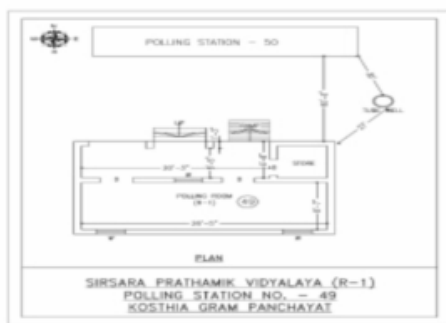

নির্বাচক নিবন্ধন আধিকারিকের স্বাক্ষর

Nazri Naksha

Google Map View

Polling Station Building Front View

Polling Station Front View

Cad View

Key MAP View

1 নাম : মধুবালা ঘোষ স্বামীর নাম: নবকুমার ঘোষ বাড়ির নং : n0015 বয়স : 63 লিঙ্গ : মহিলা ফটো উপলব্ধ	WB/35/252/444172	2 নাম : নিমাই ঘোষ মায়ের নাম: মধুবালা ঘোষ বাড়ির নং : এন0025 বয়স : 41 লিঙ্গ : পুরুষ ফটো উপলব্ধ	DGG2655074	3 নাম : মধুমিতা ঘোষ স্বামীর নাম: নিমাই ঘোষ বাড়ির নং : n0015 বয়স : 37 লিঙ্গ : মহিলা ফটো উপলব্ধ	UZI0196691
4 নাম : ধনঞ্জয় ঘোষ মায়ের নাম: মধুবালা ঘোষ বাড়ির নং : n0015 বয়স : 37 লিঙ্গ : পুরুষ ফটো উপলব্ধ	UZI1368695	5 নাম : ভবতোষ ঘোষ পিতার নাম: যতি ঘোষ বাড়ির নং : n0023 বয়স : 81 লিঙ্গ : পুরুষ ফটো উপলব্ধ	WB/35/252/444758	6 নাম : ধর্মদাস ঘোষ পিতার নাম: ভবতোষ ঘোষ বাড়ির নং : n0023 বয়স : 47 লিঙ্গ : পুরুষ ফটো উপলব্ধ	DGG2514065
7 নাম : শান্তবালা ঘোষ স্বামীর নাম: সত্যকর ঘোষ বাড়ির নং : n0023 বয়স : 71 লিঙ্গ : মহিলা ফটো উপলব্ধ	DGG2514073	8 নাম : চন্ডীচরন ঘোষ মায়ের নাম: শান্তবালা ঘোষ বাড়ির নং : n0023 বয়স : 47 লিঙ্গ : পুরুষ ফটো উপলব্ধ	DGG2514081	9 নাম : পশুপতি ঘোষ মায়ের নাম: শান্তবালা ঘোষ বাড়ির নং : n0023 বয়স : 45 লিঙ্গ : পুরুষ ফটো উপলব্ধ	DGG2514099
10 নাম : টুম্পা ঘোষ স্বামীর নাম: পশুপতি ঘোষ বাড়ির নং : n0023 বয়স : 32 লিঙ্গ : মহিলা ফটো উপলব্ধ	UZI1526797	11 নাম : অনিতা ঘোষ স্বামীর নাম: ধর্মদাস ঘোষ বাড়ির নং : n0023 বয়স : 39 লিঙ্গ : মহিলা ফটো উপলব্ধ	DGG2655066	12 নাম : সরস্বতী ঘোষ স্বামীর নাম: চন্ডীচরন ঘোষ বাড়ির নং : n0023 বয়স : 33 লিঙ্গ : মহিলা ফটো উপলব্ধ	UZI1526847
13 নাম : অজিত ঘোষ পিতার নাম: রসরাজ ঘোষ বাড়ির নং : n0024 বয়স : 73 লিঙ্গ : পুরুষ ফটো উপলব্ধ	WB/35/252/444068	14 নাম : আনন্দ ঘোষ স্বামীর নাম: অজিত ঘোষ বাড়ির নং : n0024 বয়স : 66 লিঙ্গ : মহিলা ফটো উপলব্ধ	WB/35/252/444356	15 নাম : কাজল ঘোষ পিতার নাম: অজিত ঘোষ বাড়ির নং : n0024 বয়স : 47 লিঙ্গ : পুরুষ ফটো উপলব্ধ	DGG2753051
16 নাম : সুনীতা ঘোষ স্বামীর নাম: কাজল ঘোষ বাড়ির নং : n0024 বয়স : 44 লিঙ্গ : মহিলা ফটো উপলব্ধ	UZI0196543	17 নাম : রঞ্জিত ঘোষ পিতার নাম: রসরাজ ঘোষ বাড়ির নং : n0024 বয়স : 66 লিঙ্গ : পুরুষ ফটো উপলব্ধ	WB/35/252/444684	18 নাম : বিধানচন্দ্র ঘোষ পিতার নাম: গোপালচন্দ্র ঘোষ বাড়ির নং : n0014 বয়স : 73 লিঙ্গ : পুরুষ ফটো উপলব্ধ	WB/35/252/444608
19 নাম : দুলালী ঘোষ স্বামীর নাম: বিধানচন্দ্র ঘোষ বাড়ির নং : n0014 বয়স : 68 লিঙ্গ : মহিলা ফটো উপলব্ধ	WB/35/252/444171	20 নাম : সিদ্ধার্থ ঘোষ পিতার নাম: গোপালচন্দ্র ঘোষ বাড়ির নং : n0014 বয়স : 51 লিঙ্গ : পুরুষ ফটো উপলব্ধ	WB/35/252/444396	21 নাম : পদ্মাবতী ঘোষ স্বামীর নাম: সিদ্ধার্থ ঘোষ বাড়ির নং : n0014 বয়স : 45 লিঙ্গ : মহিলা ফটো উপলব্ধ	DGG2514040
22 নাম : উষা ঘোষ স্বামীর নাম: রঞ্জিত ঘোষ বাড়ির নং : n0024 বয়স : 61 লিঙ্গ : মহিলা ফটো উপলব্ধ	DGG2514032	23 নাম : শ্যামল ঘোষ পিতার নাম: রঞ্জিত ঘোষ বাড়ির নং : n0024 বয়স : 45 লিঙ্গ : পুরুষ ফটো উপলব্ধ	UZI1526664	24 নাম : ময়না ঘোষ স্বামীর নাম: শ্যামল ঘোষ বাড়ির নং : n0024 বয়স : 33 লিঙ্গ : মহিলা ফটো উপলব্ধ	UZI1526656
25 নাম : সমেন ঘোষ পিতার নাম: রঞ্জিত ঘোষ বাড়ির নং : n0024 বয়স : 42 লিঙ্গ : পুরুষ ফটো উপলব্ধ	UZI0196568	26 নাম : সমীর ঘোষ পিতার নাম: রসরাজ ঘোষ বাড়ির নং : n0024 বয়স : 57 লিঙ্গ : পুরুষ ফটো উপলব্ধ	WB/35/252/444363	27 নাম : রীনা ঘোষ স্বামীর নাম: সমীর ঘোষ বাড়ির নং : n0024 বয়স : 51 লিঙ্গ : মহিলা ফটো উপলব্ধ	WB/35/252/444523
28 নাম : সাধন ঘোষ পিতার নাম: অরিন্দ্র ঘোষ বাড়ির নং : n0072 বয়স : 65 লিঙ্গ : পুরুষ ফটো উপলব্ধ	WB/35/252/444739	29 নাম : জ্যোৎস্না ঘোষ স্বামীর নাম: সাধন ঘোষ বাড়ির নং : n0072 বয়স : 59 লিঙ্গ : মহিলা ফটো উপলব্ধ	WB/35/252/444227	30 নাম : মল্লিকা ঘোষ স্বামীর নাম: অপূর্ব ঘোষ বাড়ির নং : N0014 বয়স : 27 লিঙ্গ : মহিলা ফটো উপলব্ধ	UZI1977636