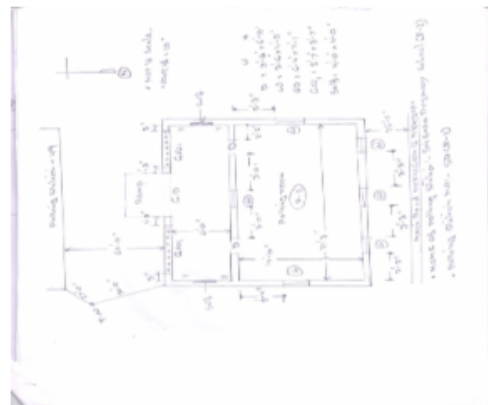

নির্বাচক নিবন্ধন আধিকারিকের স্বাক্ষর

Nazri Naksha

Google Map View

Polling Station Building Front View

Polling Station Front View

Cad View

Key MAP View

1 নাম : শম্পা দাস স্বামীর নাম: মানিক দাস বাড়ির নং : n0052 বয়স : 56 লিঙ্গ : মহিলা	WB/35/252/444556	ফটো উপলব্ধ	2 নাম : মানিক দাস পিতার নাম: বাদল দাস বাড়ির নং : n0052 বয়স : 61 লিঙ্গ : পুরুষ	DGG2753333	ফটো উপলব্ধ	3 নাম : কুচিল দাস পিতার নাম: বাদল দাস বাড়ির নং : n0052 বয়স : 62 লিঙ্গ : পুরুষ	WB/35/252/444838	ফটো উপলব্ধ
4 নাম : শিবানী দাস স্বামীর নাম: কালিপদ দাস বাড়ির নং : n0052 বয়স : 61 লিঙ্গ : মহিলা	WB/35/252/444553	ফটো উপলব্ধ	5 নাম : অপর্ণা দাস স্বামীর নাম: দীপক দাস বাড়ির নং : n0073 বয়স : 35 লিঙ্গ : মহিলা	UZI1725100	ফটো উপলব্ধ	6 নাম : রমা দাস স্বামীর নাম: জববর দাস বাড়ির নং : n0073 বয়স : 68 লিঙ্গ : মহিলা	DGG0707869	ফটো উপলব্ধ
7 নাম : টুঙ্গা দাস স্বামীর নাম: নেপাল দাস বাড়ির নং : n0072 বয়স : 37 লিঙ্গ : মহিলা	UZI1368877	ফটো উপলব্ধ	8 নাম : নেপাল দাস পিতার নাম: নিমাই দাস বাড়ির নং : n0072 বয়স : 46 লিঙ্গ : পুরুষ	DGG2515377	ফটো উপলব্ধ	9 নাম : কম্পনা দাস স্বামীর নাম: গোপাল দাস বাড়ির নং : n0072 বয়স : 39 লিঙ্গ : মহিলা	UZI1440577	ফটো উপলব্ধ
10 নাম : আন্না দাস স্বামীর নাম: নিমাই দাস বাড়ির নং : n0072 বয়স : 73 লিঙ্গ : মহিলা	WB/35/252/444650	ফটো উপলব্ধ	11 নাম : লুদা দাস স্বামীর নাম: রাজেশ দাস বাড়ির নং : n0071 বয়স : 52 লিঙ্গ : মহিলা	DGG2515393	ফটো উপলব্ধ	12 নাম : পরেশ দাস পিতার নাম: বিজয় দাস বাড়ির নং : n0071 বয়স : 38 লিঙ্গ : পুরুষ	DGG2812642	ফটো উপলব্ধ
13 নাম : মালা দাস স্বামীর নাম: আনন্দ দাস বাড়ির নং : n0071 বয়স : 42 লিঙ্গ : মহিলা	FRL2707172	ফটো উপলব্ধ	14 নাম : আনন্দ দাস পিতার নাম: বিজয় দাস বাড়ির নং : n0071 বয়স : 49 লিঙ্গ : পুরুষ	WB/35/252/444630	ফটো উপলব্ধ	15 নাম : উমারানি দাস স্বামীর নাম: নারান দাস বাড়ির নং : n0071 বয়স : 38 লিঙ্গ : মহিলা	UZI1622554	ফটো উপলব্ধ
16 নাম : নারান দাস মায়ের নাম: মাধুরী দাস বাড়ির নং : n0071 বয়স : 43 লিঙ্গ : পুরুষ	DGG2655314	ফটো উপলব্ধ	17 নাম : মাধুরী দাস স্বামীর নাম: বিজয় দাস বাড়ির নং : n0071 বয়স : 75 লিঙ্গ : মহিলা	WB/35/252/444501	ফটো উপলব্ধ	18 নাম : ভাদু দাস স্বামীর নাম: মানু দাস বাড়ির নং : n0070 বয়স : 42 লিঙ্গ : মহিলা	DGG2813137	ফটো উপলব্ধ
19 নাম : মানু দাস পিতার নাম: বসন্ত দাস বাড়ির নং : n0070 বয়স : 58 লিঙ্গ : পুরুষ	DGG2753358	ফটো উপলব্ধ	20 নাম : রাজবালা দাস স্বামীর নাম: বসন্ত দাস বাড়ির নং : n0070 বয়স : 78 লিঙ্গ : মহিলা	WB/35/252/444458	ফটো উপলব্ধ	21 নাম : মাধুরী দাস পিতার নাম: নারান দাস বাড়ির নং : n0053 বয়স : 55 লিঙ্গ : মহিলা	WB/35/252/444560	ফটো উপলব্ধ
22 নাম : সবিতা দাস স্বামীর নাম: হারাধন দাস বাড়ির নং : n0052 বয়স : 32 লিঙ্গ : মহিলা	UZI1700939	ফটো উপলব্ধ	23 নাম : হারাধন দাস পিতার নাম: কালীপদ দাস বাড়ির নং : n0052 বয়স : 42 লিঙ্গ : পুরুষ	DGG2515351	ফটো উপলব্ধ	24 নাম : আশিষ দাস পিতার নাম: সুনীল দাস বাড়ির নং : n0210 বয়স : 29 লিঙ্গ : পুরুষ	UZI1725076	ফটো উপলব্ধ
25 নাম : আন্না দাস অন্যান্য: কার্তিক দাস বাড়ির নং : n0068 বয়স : 80 লিঙ্গ : মহিলা	UZI2177111	ফটো উপলব্ধ	26 নাম : দীপক দাস পিতার নাম: জব্বর দাস বাড়ির নং : এন0073 বয়স : 40 লিঙ্গ : পুরুষ	DGG2860336	ফটো উপলব্ধ	27 নাম : কালি পদ দাস পিতার নাম: মানু দাস বাড়ির নং : n0070 বয়স : 27 লিঙ্গ : পুরুষ	UZI1887991	ফটো উপলব্ধ
28 নাম : পার্শ্ব দাস পিতার নাম: কুচিল দাস বাড়ির নং : n0052 বয়স : 33 লিঙ্গ : পুরুষ	UZI1440700	ফটো উপলব্ধ	29 নাম : হারাধন দাস মায়ের নাম: লুদা দাস বাড়ির নং : n0085 বয়স : 27 লিঙ্গ : পুরুষ	UZI1940931	ফটো উপলব্ধ	30 নাম : মঙ্গলা দাস স্বামীর নাম: পরেশ দাস বাড়ির নং : n0071 বয়স : 30 লিঙ্গ : মহিলা	UZI1804202	ফটো উপলব্ধ