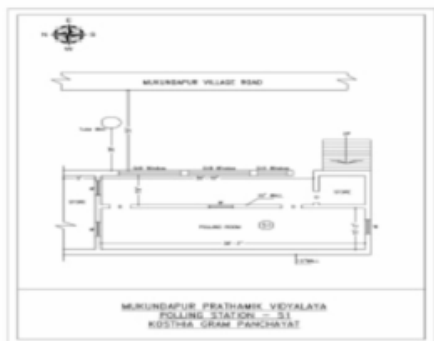

নির্বাচক নিবন্ধন আধিকারিকের স্বাক্ষর

Nazri Naksha

Google Map View

Polling Station Building Front View

Polling Station Front View

Cad View

Key MAP View

1	WB/35/252/447016	নাম : সোহরআলি সেখ পিতার নাম: ডজ্জ সেখ বাড়ির নং : n0084 বয়স : 53 লিঙ্গ : পুরুষ	ফটো উপলব্ধ	2	WB/35/252/447208	নাম : জাকির সেখ পিতার নাম: মোবারক সেখ বাড়ির নং : n0032 বয়স : 61 লিঙ্গ : পুরুষ	ফটো উপলব্ধ	3	WB/35/252/447271	নাম : মুরসালিম সেখ পিতার নাম: বাইজিদ সেখ বাড়ির নং : n0026 বয়স : 55 লিঙ্গ : পুরুষ	ফটো উপলব্ধ
4	WB/35/252/447190	নাম : রওসন আরা খাতুন পিতার নাম: বাইজিদ সেখ বাড়ির নং : n0026 বয়স : 53 লিঙ্গ : মহিলা	ফটো উপলব্ধ	5	DGG2191898	নাম : রোহিমা বিবি স্বামীর নাম: দাউদ সেখ বাড়ির নং : n0059 বয়স : 42 লিঙ্গ : মহিলা	ফটো উপলব্ধ	6	WB/35/252/447140	নাম : জাহানারা বিবি স্বামীর নাম: কাশেম সেখ বাড়ির নং : n0057 বয়স : 59 লিঙ্গ : মহিলা	ফটো উপলব্ধ
7	DGG2753895	নাম : কাশেম সেখ পিতার নাম: সিদ্দিক সেখ বাড়ির নং : n0057 বয়স : 66 লিঙ্গ : পুরুষ	ফটো উপলব্ধ	8	DGG2655538	নাম : আজেন্দা বিবি স্বামীর নাম: জায়েদ শেখ বাড়ির নং : n0056 বয়স : 40 লিঙ্গ : মহিলা	ফটো উপলব্ধ	9	WB/35/252/447061	নাম : সায়মাবিবি স্বামীর নাম: জুনফুকার সেখ বাড়ির নং : n0056 বয়স : 49 লিঙ্গ : মহিলা	ফটো উপলব্ধ
10	DGG2191880	নাম : খাইরুল্লাহা বিবি পিতার নাম: আসগর সেখ বাড়ির নং : n0056 বয়স : 49 লিঙ্গ : মহিলা	ফটো উপলব্ধ	11	WB/35/252/447150	নাম : জায়েদ সেখ পিতার নাম: মহম্মদ হোসেন সেখ বাড়ির নং : n0056 বয়স : 52 লিঙ্গ : পুরুষ	ফটো উপলব্ধ	12	WB/35/252/447141	নাম : জুলফুকার সেখ পিতার নাম: মহম্মদ হোসেন সেখ বাড়ির নং : n0056 বয়স : 56 লিঙ্গ : পুরুষ	ফটো উপলব্ধ
13	WB/35/252/447031	নাম : আব্দুরা বিবি অন্যান্য: ইসাহক সেখ বাড়ির নং : n0050 বয়স : 86 লিঙ্গ : মহিলা	ফটো উপলব্ধ	14	DGG2191625	নাম : হালিমা বিবি স্বামীর নাম: রেজাক শেখ বাড়ির নং : n0049 বয়স : 46 লিঙ্গ : মহিলা	ফটো উপলব্ধ	15	UZI1622794	নাম : সেখ মিলন পিতার নাম: রেজাক সেখ বাড়ির নং : n0049 বয়স : 30 লিঙ্গ : পুরুষ	ফটো উপলব্ধ
16	WB/35/252/447249	নাম : রেজাক সেখ পিতার নাম: ইসাহক সেখ বাড়ির নং : n0049 বয়স : 53 লিঙ্গ : পুরুষ	ফটো উপলব্ধ	17	WB/35/252/447033	নাম : রোশিদা বিবি স্বামীর নাম: হাসমত সেখ বাড়ির নং : n0048 বয়স : 51 লিঙ্গ : মহিলা	ফটো উপলব্ধ	18	UZI2668473	নাম : সমরন বিবি স্বামীর নাম: মহিরুদ্দিন সেখ বাড়ির নং : n0047 বয়স : 45 লিঙ্গ : মহিলা	ফটো উপলব্ধ
19	UZI1222652	নাম : সাকিলা বিবি স্বামীর নাম: রেজাউল বাড়ির নং : n0046 বয়স : 41 লিঙ্গ : মহিলা	ফটো উপলব্ধ	20	DGG2516912	নাম : রেজাউল করিম সেখ পিতার নাম: মনবোধ সেখ বাড়ির নং : n0046 বয়স : 43 লিঙ্গ : পুরুষ	ফটো উপলব্ধ	21	WB/35/252/447263	নাম : গোলচেহারা বিবি স্বামীর নাম: মনবোধ সেখ বাড়ির নং : n0046 বয়স : 71 লিঙ্গ : মহিলা	ফটো উপলব্ধ
22	UZI1527316	নাম : সাবিনা বিবি স্বামীর নাম: সেখ আমানুল্লা বাড়ির নং : n0045 বয়স : 34 লিঙ্গ : মহিলা	ফটো উপলব্ধ	23	UZI1369172	নাম : শেখ সানাউল্লা পিতার নাম: আক্তার বাড়ির নং : n0045 বয়স : 39 লিঙ্গ : পুরুষ	ফটো উপলব্ধ	24	DGG2516615	নাম : সাবেরুন বিবি স্বামীর নাম: রুপা সেখ বাড়ির নং : n0045 বয়স : 41 লিঙ্গ : মহিলা	ফটো উপলব্ধ
25	UZI2628089	নাম : সেখ সুলতান আলম পিতার নাম: আকতার শেখ বাড়ির নং : n0045 বয়স : 51 লিঙ্গ : পুরুষ	ফটো উপলব্ধ	26	WB/35/252/447148	নাম : কুলসমা বিবি স্বামীর নাম: আকতার শেখ বাড়ির নং : n0045 বয়স : 66 লিঙ্গ : মহিলা	ফটো উপলব্ধ	27	DGG2191302	নাম : জয়নাল সেখ পিতার নাম: মকবুল শেখ বাড়ির নং : n0045 বয়স : 71 লিঙ্গ : পুরুষ	ফটো উপলব্ধ
28	UZI1622778	নাম : সাদাম সেখ পিতার নাম: আকতার সেখ বাড়ির নং : n0045 বয়স : 30 লিঙ্গ : পুরুষ	ফটো উপলব্ধ	29	UZI1622786	নাম : সেখ কাদের পিতার নাম: আকতার সেখ বাড়ির নং : n0045 বয়স : 32 লিঙ্গ : পুরুষ	ফটো উপলব্ধ	30	DGG2655397	নাম : নাজিরা বিবি স্বামীর নাম: রবিউল শেখ বাড়ির নং : n0073 বয়স : 38 লিঙ্গ : মহিলা	ফটো উপলব্ধ