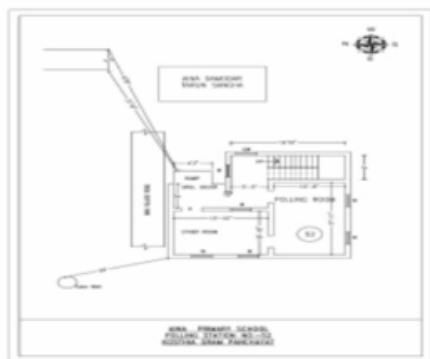

নির্বাচক নিবন্ধন আধিকারিকের স্বাক্ষর

Nazri Naksha

Google Map View

Polling Station Building Front View

Polling Station Front View

Cad View

Key MAP View

1	UZI2307833	নাম : উত্তম কাপুড়ী পিতার নাম: স্বপন কাপুড়ী বাড়ির নং : n0127 বয়স : 26 লিঙ্গ : পুরুষ	ফটো উপলব্ধ	2	UZI2308658	নাম : রিয়া কাপুড়ী পিতার নাম: নিরঞ্জন কাপুড়ী বাড়ির নং : n0128 বয়স : 24 লিঙ্গ : মহিলা	ফটো উপলব্ধ	3	UZI2307809	নাম : রাজীব কাপুড়ী পিতার নাম: অরুণ কাপুড়ী বাড়ির নং : n0128 বয়স : 28 লিঙ্গ : পুরুষ	ফটো উপলব্ধ
4	UZI2079119	নাম : কাজল সুর পিতার নাম: সুখময় সুর বাড়ির নং : 0000 বয়স : 26 লিঙ্গ : পুরুষ	ফটো উপলব্ধ	5	UZI2079069	নাম : পিকু হাঁসদা পিতার নাম: অজিত হাঁসদা বাড়ির নং : 0000 বয়স : 34 লিঙ্গ : পুরুষ	ফটো উপলব্ধ	6	UZI2464683	নাম : অর্জুন টুডু পিতার নাম: কান্ত টুডু বাড়ির নং : n0033 বয়স : 30 লিঙ্গ : পুরুষ	ফটো উপলব্ধ
7	UZI1622984	নাম : কৌশিক ধল্ল পিতার নাম: অমিত কুমার ধল্ল বাড়ির নং : n0022 বয়স : 30 লিঙ্গ : পুরুষ	ফটো উপলব্ধ	8	WB/35/252/450561	নাম : বন্দনা ধল্ল অন্যান্য: অমিত্য ধল্ল বাড়ির নং : n0022 বয়স : 52 লিঙ্গ : মহিলা	ফটো উপলব্ধ	9	DGG2517399	নাম : অঞ্জু ধল্ল স্বামীর নাম: জয়প্রকাশ ধল্ল বাড়ির নং : n0021 বয়স : 45 লিঙ্গ : মহিলা	ফটো উপলব্ধ
10	UZI2191724	নাম : মনিকা ধল্ল স্বামীর নাম: সৌভিক ধল্ল বাড়ির নং : n0000 বয়স : 25 লিঙ্গ : মহিলা	ফটো উপলব্ধ	11	UZI1888270	নাম : সৌভিক ধল্ল পিতার নাম: অমিত্য ধল্ল বাড়ির নং : 0022 বয়স : 27 লিঙ্গ : পুরুষ	ফটো উপলব্ধ	12	UZI2464428	নাম : প্রিয়া ধল্ল পিতার নাম: সত্য ধল্ল বাড়ির নং : n0022 বয়স : 22 লিঙ্গ : মহিলা	ফটো উপলব্ধ
13	UZI2464394	নাম : শুভ্রা ধল্ল পিতার নাম: জয়প্রকাশ ধল্ল বাড়ির নং : n0021 বয়স : 21 লিঙ্গ : মহিলা	ফটো উপলব্ধ	14	UZI2205219	নাম : শক্তিরানী ধল্ল স্বামীর নাম: সুদেব ধল্ল বাড়ির নং : n0021 বয়স : 80 লিঙ্গ : মহিলা	ফটো উপলব্ধ	15	UZI2363505	নাম : জয়প্রকাশ ধল্ল পিতার নাম: সুদেব চন্দ্র ধল্ল বাড়ির নং : n0021 বয়স : 49 লিঙ্গ : পুরুষ	ফটো উপলব্ধ
16	UZI2397040	নাম : সুব্রত ধল্ল পিতার নাম: জয়প্রকাশ ধল্ল বাড়ির নং : n0021 বয়স : 22 লিঙ্গ : পুরুষ	ফটো উপলব্ধ	17	WB/35/252/450287	নাম : অমিত কুমার ধল্ল পিতার নাম: রামকৃষ্ণ ধল্ল বাড়ির নং : n0022 বয়স : 59 লিঙ্গ : পুরুষ	ফটো উপলব্ধ	18	WB/35/252/450332	নাম : সত্যেন্দ্রনাথ ধল্ল পিতার নাম: রামকৃষ্ণ ধল্ল বাড়ির নং : n0022 বয়স : 61 লিঙ্গ : পুরুষ	ফটো উপলব্ধ
19	UZI1999937	নাম : সজল পাত্র পিতার নাম: দিলীপ পাত্র বাড়ির নং : n0132 বয়স : 28 লিঙ্গ : পুরুষ	ফটো উপলব্ধ	20	UZI2307544	নাম : পথিক পাত্র পিতার নাম: সঞ্জয় পাত্র বাড়ির নং : n0134 বয়স : 23 লিঙ্গ : পুরুষ	ফটো উপলব্ধ	21	WB/35/252/450693	নাম : রোহিত বাউরী পিতার নাম: কালীপদ বাউরী বাড়ির নং : n0009 বয়স : 59 লিঙ্গ : পুরুষ	ফটো উপলব্ধ
22	UZI1527480	নাম : পথিক বাউরী পিতার নাম: সুদন বাউরী বাড়ির নং : n0008 বয়স : 32 লিঙ্গ : পুরুষ	ফটো উপলব্ধ	23	WB/35/252/450195	নাম : অম্বিকা বাউরী স্বামীর নাম: সুদন বাউরী বাড়ির নং : n0008 বয়স : 51 লিঙ্গ : মহিলা	ফটো উপলব্ধ	24	WB/35/252/450197	নাম : সুদন বাউরী পিতার নাম: তুলসী বাউরী বাড়ির নং : n0008 বয়স : 54 লিঙ্গ : পুরুষ	ফটো উপলব্ধ
25	WB/35/252/450097	নাম : কুড়ানী বাউরী স্বামীর নাম: তুলসী বাউরী বাড়ির নং : n0008 বয়স : 83 লিঙ্গ : মহিলা	ফটো উপলব্ধ	26	WB/35/252/450720	নাম : দীপু বাউরী স্বামীর নাম: রমেশ বাউরী বাড়ির নং : n0007 বয়স : 52 লিঙ্গ : মহিলা	ফটো উপলব্ধ	27	UZI1725415	নাম : সঞ্জু বাউরী পিতার নাম: রমেশ বাউরী বাড়ির নং : n0006 বয়স : 30 লিঙ্গ : পুরুষ	ফটো উপলব্ধ
28	WB/35/252/450719	নাম : রমেশ বাউরী পিতার নাম: ইন্দ্র বাউরী বাড়ির নং : n0006 বয়স : 53 লিঙ্গ : পুরুষ	ফটো উপলব্ধ	29	WB/35/252/450647	নাম : শ্যামলী বাউরী স্বামীর নাম: জিতেন বাউরী বাড়ির নং : n0006 বয়স : 52 লিঙ্গ : মহিলা	ফটো উপলব্ধ	30	DGG2754166	নাম : জিতেন বাউরী পিতার নাম: ইন্দ্র বাউরী বাড়ির নং : n0006 বয়স : 55 লিঙ্গ : পুরুষ	ফটো উপলব্ধ