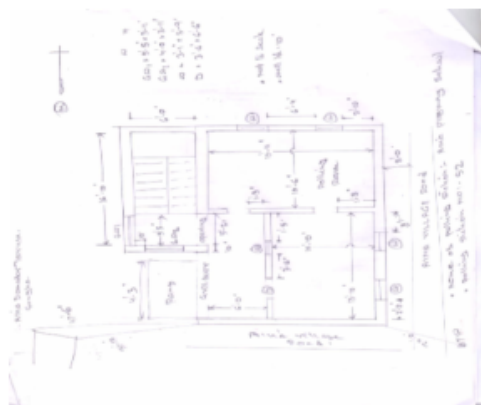

নির্বাচক নিবন্ধন আধিকারিকের স্বাক্ষর

Nazri Naksha

Google Map View

Polling Station Building Front View

Polling Station Front View

Cad View

Key MAP View

1	UZI2307833	নাম : উত্তম কাপুড়ী পিতার নাম: স্বপন কাপুড়ী বাড়ির নং : n0127 বয়স : 26 লিঙ্গ : পুরুষ	ফটো উপলব্ধ	2	UZI2308658	নাম : রিয়া কাপুড়ী পিতার নাম: নিরঞ্জন কাপুড়ী বাড়ির নং : n0128 বয়স : 24 লিঙ্গ : মহিলা	ফটো উপলব্ধ	3	UZI2307809	নাম : রাজীব কাপুড়ী পিতার নাম: অরুণ কাপুড়ী বাড়ির নং : n0128 বয়স : 28 লিঙ্গ : পুরুষ	ফটো উপলব্ধ
4	UZI2079119	নাম : কাজল সুর পিতার নাম: সুখময় সুর বাড়ির নং : 0000 বয়স : 26 লিঙ্গ : পুরুষ	ফটো উপলব্ধ	5	UZI2079069	নাম : পিকু হাঁসদা পিতার নাম: অজিত হাঁসদা বাড়ির নং : 0000 বয়স : 34 লিঙ্গ : পুরুষ	ফটো উপলব্ধ	6	UZI2464683	নাম : অর্জুন টুডু পিতার নাম: কান্ত টুডু বাড়ির নং : n0033 বয়স : 30 লিঙ্গ : পুরুষ	ফটো উপলব্ধ
7	UZI1622984	নাম : কৌশিক ধল্ল পিতার নাম: অমিত কুমার ধল্ল বাড়ির নং : n0022 বয়স : 30 লিঙ্গ : পুরুষ	ফটো উপলব্ধ	8	WB/35/252/450561	নাম : বন্দনা ধল্ল অন্যান্য: অমিত্য ধল্ল বাড়ির নং : n0022 বয়স : 52 লিঙ্গ : মহিলা	ফটো উপলব্ধ	9	DGG2517399	নাম : অঞ্জু ধল্ল স্বামীর নাম: জয়প্রকাশ ধল্ল বাড়ির নং : n0021 বয়স : 45 লিঙ্গ : মহিলা	ফটো উপলব্ধ
10	UZI2191724	নাম : মনিকা ধল্ল স্বামীর নাম: সৌভিক ধল্ল বাড়ির নং : n0000 বয়স : 25 লিঙ্গ : মহিলা	ফটো উপলব্ধ	11	UZI1888270	নাম : সৌভিক ধল্ল পিতার নাম: অমিত্য ধল্ল বাড়ির নং : 0022 বয়স : 27 লিঙ্গ : পুরুষ	ফটো উপলব্ধ	12	UZI2464428	নাম : প্রিয়া ধল্ল পিতার নাম: সত্য ধল্ল বাড়ির নং : n0022 বয়স : 22 লিঙ্গ : মহিলা	ফটো উপলব্ধ
13	UZI2464394	নাম : শুভ্রা ধল্ল পিতার নাম: জয়প্রকাশ ধল্ল বাড়ির নং : n0021 বয়স : 21 লিঙ্গ : মহিলা	ফটো উপলব্ধ	14	UZI2205219	নাম : শক্তিরানী ধল্ল স্বামীর নাম: সুদেব ধল্ল বাড়ির নং : n0021 বয়স : 80 লিঙ্গ : মহিলা	ফটো উপলব্ধ	15	UZI2363505	নাম : জয়প্রকাশ ধল্ল পিতার নাম: সুদেব চন্দ্র ধল্ল বাড়ির নং : n0021 বয়স : 49 লিঙ্গ : পুরুষ	ফটো উপলব্ধ
16	UZI2397040	নাম : সুব্রত ধল্ল পিতার নাম: জয়প্রকাশ ধল্ল বাড়ির নং : n0021 বয়স : 22 লিঙ্গ : পুরুষ	ফটো উপলব্ধ	17	WB/35/252/450287	নাম : অমিত কুমার ধল্ল পিতার নাম: রামকৃষ্ণ ধল্ল বাড়ির নং : n0022 বয়স : 59 লিঙ্গ : পুরুষ	ফটো উপলব্ধ	18	WB/35/252/450332	নাম : সত্যেন্দ্রনাথ ধল্ল পিতার নাম: রামকৃষ্ণ ধল্ল বাড়ির নং : n0022 বয়স : 61 লিঙ্গ : পুরুষ	ফটো উপলব্ধ
19	UZI1999937	নাম : সজল পাত্র পিতার নাম: দিলীপ পাত্র বাড়ির নং : n0132 বয়স : 28 লিঙ্গ : পুরুষ	ফটো উপলব্ধ	20	UZI2307544	নাম : পথিক পাত্র পিতার নাম: সঞ্জয় পাত্র বাড়ির নং : n0134 বয়স : 23 লিঙ্গ : পুরুষ	ফটো উপলব্ধ	21	WB/35/252/450693	নাম : রোহিত বাউরী পিতার নাম: কালীপদ বাউরী বাড়ির নং : n0009 বয়স : 59 লিঙ্গ : পুরুষ	ফটো উপলব্ধ
22	UZI1527480	নাম : পথিক বাউরী পিতার নাম: সুদন বাউরী বাড়ির নং : n0008 বয়স : 32 লিঙ্গ : পুরুষ	ফটো উপলব্ধ	23	WB/35/252/450195	নাম : অম্বিকা বাউরী স্বামীর নাম: সুদন বাউরী বাড়ির নং : n0008 বয়স : 51 লিঙ্গ : মহিলা	ফটো উপলব্ধ	24	WB/35/252/450197	নাম : সুদন বাউরী পিতার নাম: তুলসী বাউরী বাড়ির নং : n0008 বয়স : 54 লিঙ্গ : পুরুষ	ফটো উপলব্ধ
25	WB/35/252/450097	নাম : কুড়ানী বাউরী স্বামীর নাম: তুলসী বাউরী বাড়ির নং : n0008 বয়স : 83 লিঙ্গ : মহিলা	ফটো উপলব্ধ	26	WB/35/252/450720	নাম : দীপু বাউরী স্বামীর নাম: রমেশ বাউরী বাড়ির নং : n0007 বয়স : 52 লিঙ্গ : মহিলা	ফটো উপলব্ধ	27	UZI1725415	নাম : সঞ্জু বাউরী পিতার নাম: রমেশ বাউরী বাড়ির নং : n0006 বয়স : 30 লিঙ্গ : পুরুষ	ফটো উপলব্ধ
28	WB/35/252/450719	নাম : রমেশ বাউরী পিতার নাম: ইন্দ্র বাউরী বাড়ির নং : n0006 বয়স : 53 লিঙ্গ : পুরুষ	ফটো উপলব্ধ	29	WB/35/252/450647	নাম : শ্যামলী বাউরী স্বামীর নাম: জিতেন বাউরী বাড়ির নং : n0006 বয়স : 52 লিঙ্গ : মহিলা	ফটো উপলব্ধ	30	DGG2754166	নাম : জিতেন বাউরী পিতার নাম: ইন্দ্র বাউরী বাড়ির নং : n0006 বয়স : 55 লিঙ্গ : পুরুষ	ফটো উপলব্ধ