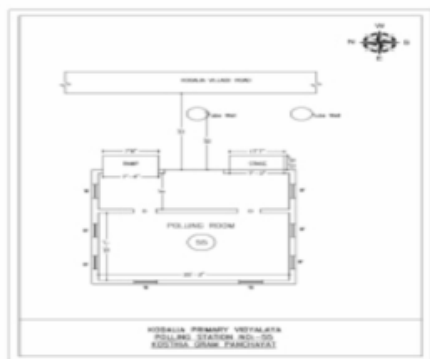

নির্বাচক নিবন্ধন আধিকারিকের স্বাক্ষর

Nazri Naksha

Google Map View

Polling Station Building Front View

Polling Station Front View

Cad View

Key MAP View

বিধানসভা নির্বাচনক্ষেত্রের নং, নাম : 254-ওন্দা
ভাগ নং, নাম : 1-কোদালিয়া (আংশিক), গ্রাম পঞ্চ-কোটিয়া, থানা-বেলিয়াতোড়, পিন-722144