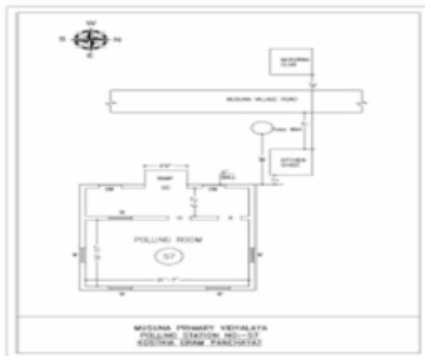

নির্বাচক নিবন্ধন আধিকারিকের স্বাক্ষর

Nazri Naksha

Google Map View

Polling Station Building Front View

Polling Station Front View

Cad View

Key MAP View

| | | | | | | | | |
|---|------------------|------------|---|------------------|------------|--|------------------|------------|
| 1 নাম : গোপাল কর্মকার পিতার নাম: মানিক কর্মকার বাড়ির নং : n0001 বয়স : 57 লিঙ্গ : পুরুষ | WB/35/252/465364 | ফটো উপলব্ধ | 2 নাম : কল্পনা কর্মকার স্বামীর নাম: গোপাল কর্মকার বাড়ির নং : n0001 বয়স : 55 লিঙ্গ : মহিলা | WB/35/252/465056 | ফটো উপলব্ধ | 3 নাম : বর্ষা কর্মকার স্বামীর নাম: পার্থ কর্মকার বাড়ির নং : N0004 বয়স : 26 লিঙ্গ : মহিলা | UZI2001493 | ফটো উপলব্ধ |
| 4 নাম : নন্দদুলাল কর্মকার পিতার নাম: সনাতন কর্মকার বাড়ির নং : n0009 বয়স : 73 লিঙ্গ : পুরুষ | UZI2135465 | ফটো উপলব্ধ | 5 নাম : পার্ববতী কর্মকার স্বামীর নাম: সনাতন কর্মকার বাড়ির নং : n0008 বয়স : 43 লিঙ্গ : মহিলা | DGG2197275 | ফটো উপলব্ধ | 6 নাম : কাঞ্চন কর্মকার স্বামীর নাম: ধনঞ্জয় কর্মকার বাড়ির নং : n0008 বয়স : 44 লিঙ্গ : মহিলা | DGG2523306 | ফটো উপলব্ধ |
| 7 নাম : ধনঞ্জয় কর্মকার পিতার নাম: মোহন কর্মকার বাড়ির নং : n0008 বয়স : 53 লিঙ্গ : পুরুষ | WB/35/252/465365 | ফটো উপলব্ধ | 8 নাম : মঙ্গলা কর্মকার স্বামীর নাম: সমীর কর্মকার বাড়ির নং : n0008 বয়স : 33 লিঙ্গ : মহিলা | UZI1625227 | ফটো উপলব্ধ | 9 নাম : সান্ত্বনা কর্মকার (ডুমুরা) স্বামীর নাম: রাজকুমার কর্মকার বাড়ির নং : n0008 বয়স : 31 লিঙ্গ : মহিলা | UZI1625219 | ফটো উপলব্ধ |
| 10 নাম : রাজকুমার কর্মকার পিতার নাম: আনন্দ কর্মকার বাড়ির নং : n0008 বয়স : 42 লিঙ্গ : পুরুষ | DGG2813632 | ফটো উপলব্ধ | 11 নাম : মীনা কর্মকার স্বামীর নাম: আনন্দ কর্মকার বাড়ির নং : n0008 বয়স : 57 লিঙ্গ : মহিলা | WB/35/252/465102 | ফটো উপলব্ধ | 12 নাম : আনন্দ কর্মকার পিতার নাম: মোহন কর্মকার বাড়ির নং : n0008 বয়স : 67 লিঙ্গ : পুরুষ | WB/35/252/465101 | ফটো উপলব্ধ |
| 13 নাম : প্রতিমা কর্মকার স্বামীর নাম: বাপি কর্মকার বাড়ির নং : n0007 বয়স : 30 লিঙ্গ : মহিলা | UZI1625185 | ফটো উপলব্ধ | 14 নাম : বাপি কর্মকার পিতার নাম: নারায়ন কর্মকার বাড়ির নং : n0007 বয়স : 40 লিঙ্গ : পুরুষ | DGG2523322 | ফটো উপলব্ধ | 15 নাম : রুমা কর্মকার স্বামীর নাম: নারায়ন কর্মকার বাড়ির নং : n0007 বয়স : 55 লিঙ্গ : মহিলা | WB/35/252/465084 | ফটো উপলব্ধ |
| 16 নাম : নারায়ন কর্মকার পিতার নাম: কৃষ্ণচন্দ্র কর্মকার বাড়ির নং : n0007 বয়স : 65 লিঙ্গ : পুরুষ | UZI2372001 | ফটো উপলব্ধ | 17 নাম : সুভাষ কর্মকার পিতার নাম: গৌর কর্মকার বাড়ির নং : n0006 বয়স : 34 লিঙ্গ : পুরুষ | UZI1442367 | ফটো উপলব্ধ | 18 নাম : সুপ্রিয়া কর্মকার স্বামীর নাম: গউর কর্মকার বাড়ির নং : n0006 বয়স : 53 লিঙ্গ : মহিলা | WB/35/252/465041 | ফটো উপলব্ধ |
| 19 নাম : গউর কর্মকার পিতার নাম: কৃষ্ণচন্দ্র কর্মকার বাড়ির নং : n0006 বয়স : 56 লিঙ্গ : পুরুষ | WB/35/252/465161 | ফটো উপলব্ধ | 20 নাম : কল্পনা কর্মকার স্বামীর নাম: চিত্তরঞ্জন কর্মকার বাড়ির নং : n0005 বয়স : 61 লিঙ্গ : মহিলা | WB/35/252/465068 | ফটো উপলব্ধ | 21 নাম : রঞ্জিত কর্মকার পিতার নাম: অশোক কর্মকার বাড়ির নং : n0004 বয়স : 32 লিঙ্গ : পুরুষ | UZI1529643 | ফটো উপলব্ধ |
| 22 নাম : পার্থ কর্মকার পিতার নাম: অশোক কর্মকার বাড়ির নং : n0004 বয়স : 36 লিঙ্গ : পুরুষ | UZI0230045 | ফটো উপলব্ধ | 23 নাম : ঝর্ণা কর্মকার স্বামীর নাম: অশোক কর্মকার বাড়ির নং : n0004 বয়স : 56 লিঙ্গ : মহিলা | DGG2756310 | ফটো উপলব্ধ | 24 নাম : অশোক কর্মকার পিতার নাম: মানিক কর্মকার বাড়ির নং : n0004 বয়স : 61 লিঙ্গ : পুরুষ | WB/35/252/465031 | ফটো উপলব্ধ |
| 25 নাম : শিউলী বারিক ঘোষ স্বামীর নাম: হারাদন ঘোষ বাড়ির নং : এন0142 বয়স : 23 লিঙ্গ : মহিলা | NRZ2318871 | ফটো উপলব্ধ | 26 নাম : চন্দনা কর্মকার স্বামীর নাম: তপন কর্মকার বাড়ির নং : n0003 বয়স : 42 লিঙ্গ : মহিলা | UZI0230284 | ফটো উপলব্ধ | 27 নাম : কল্যাণী কর্মকার স্বামীর নাম: সন্তোষ কর্মকার বাড়ির নং : n0003 বয়স : 57 লিঙ্গ : মহিলা | WB/35/252/465334 | ফটো উপলব্ধ |
| 28 নাম : মাধবী কর্মকার স্বামীর নাম: সুবোধ কর্মকার বাড়ির নং : n0002 বয়স : 73 লিঙ্গ : মহিলা | WB/35/252/465276 | ফটো উপলব্ধ | 29 নাম : সমীর কর্মকার পিতার নাম: আনন্দ কর্মকার বাড়ির নং : n0008 বয়স : 36 লিঙ্গ : পুরুষ | UZI0230094 | ফটো উপলব্ধ | 30 নাম : অমিত কর্মকার পিতার নাম: নন্দদুলাল কর্মকার বাড়ির নং : n0009 বয়স : 49 লিঙ্গ : পুরুষ | UZI2177939 | ফটো উপলব্ধ |