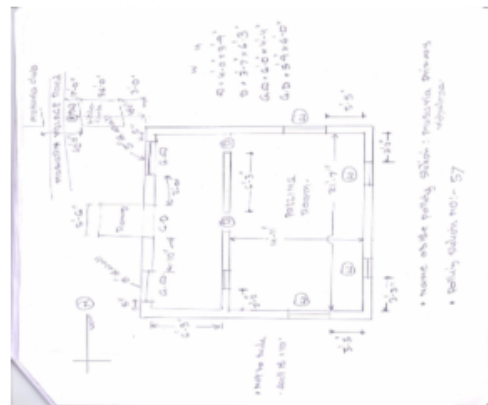

নির্বাচক নিবন্ধন আধিকারিকের স্বাক্ষর

Nazri Naksha

Google Map View

Polling Station Building Front View

Polling Station Front View

Cad View

Key MAP View

| | | | | | | | | |
|---|------------------|------------|---|------------------|------------|--|------------------|------------|
| 1 নাম : গোপাল কর্মকার পিতার নাম: মানিক কর্মকার বাড়ির নং : n0001 বয়স : 57 লিঙ্গ : পুরুষ | WB/35/252/465364 | ফটো উপলব্ধ | 2 নাম : কল্পনা কর্মকার স্বামীর নাম: গোপাল কর্মকার বাড়ির নং : n0001 বয়স : 55 লিঙ্গ : মহিলা | WB/35/252/465056 | ফটো উপলব্ধ | 3 নাম : বর্ষা কর্মকার স্বামীর নাম: পার্থ কর্মকার বাড়ির নং : N0004 বয়স : 26 লিঙ্গ : মহিলা | UZI2001493 | ফটো উপলব্ধ |
| 4 নাম : নন্দদুলাল কর্মকার পিতার নাম: সনাতন কর্মকার বাড়ির নং : n0009 বয়স : 73 লিঙ্গ : পুরুষ | UZI2135465 | ফটো উপলব্ধ | 5 নাম : পার্ববতী কর্মকার স্বামীর নাম: সনাতন কর্মকার বাড়ির নং : n0008 বয়স : 43 লিঙ্গ : মহিলা | DGG2197275 | ফটো উপলব্ধ | 6 নাম : কাঞ্চন কর্মকার স্বামীর নাম: ধনঞ্জয় কর্মকার বাড়ির নং : n0008 বয়স : 44 লিঙ্গ : মহিলা | DGG2523306 | ফটো উপলব্ধ |
| 7 নাম : ধনঞ্জয় কর্মকার পিতার নাম: মোহন কর্মকার বাড়ির নং : n0008 বয়স : 53 লিঙ্গ : পুরুষ | WB/35/252/465365 | ফটো উপলব্ধ | 8 নাম : মঙ্গলা কর্মকার স্বামীর নাম: সমীর কর্মকার বাড়ির নং : n0008 বয়স : 33 লিঙ্গ : মহিলা | UZI1625227 | ফটো উপলব্ধ | 9 নাম : সান্ত্বনা কর্মকার (ডুমুরা) স্বামীর নাম: রাজকুমার কর্মকার বাড়ির নং : n0008 বয়স : 31 লিঙ্গ : মহিলা | UZI1625219 | ফটো উপলব্ধ |
| 10 নাম : রাজকুমার কর্মকার পিতার নাম: আনন্দ কর্মকার বাড়ির নং : n0008 বয়স : 42 লিঙ্গ : পুরুষ | DGG2813632 | ফটো উপলব্ধ | 11 নাম : মীনা কর্মকার স্বামীর নাম: আনন্দ কর্মকার বাড়ির নং : n0008 বয়স : 57 লিঙ্গ : মহিলা | WB/35/252/465102 | ফটো উপলব্ধ | 12 নাম : আনন্দ কর্মকার পিতার নাম: মোহন কর্মকার বাড়ির নং : n0008 বয়স : 67 লিঙ্গ : পুরুষ | WB/35/252/465101 | ফটো উপলব্ধ |
| 13 নাম : প্রতিমা কর্মকার স্বামীর নাম: বাপি কর্মকার বাড়ির নং : n0007 বয়স : 30 লিঙ্গ : মহিলা | UZI1625185 | ফটো উপলব্ধ | 14 নাম : বাপি কর্মকার পিতার নাম: নারায়ন কর্মকার বাড়ির নং : n0007 বয়স : 40 লিঙ্গ : পুরুষ | DGG2523322 | ফটো উপলব্ধ | 15 নাম : রুমা কর্মকার স্বামীর নাম: নারায়ন কর্মকার বাড়ির নং : n0007 বয়স : 55 লিঙ্গ : মহিলা | WB/35/252/465084 | ফটো উপলব্ধ |
| 16 নাম : নারায়ন কর্মকার পিতার নাম: কৃষ্ণচন্দ্র কর্মকার বাড়ির নং : n0007 বয়স : 65 লিঙ্গ : পুরুষ | UZI2372001 | ফটো উপলব্ধ | 17 নাম : সুভাষ কর্মকার পিতার নাম: গৌর কর্মকার বাড়ির নং : n0006 বয়স : 34 লিঙ্গ : পুরুষ | UZI1442367 | ফটো উপলব্ধ | 18 নাম : সুপ্রিয়া কর্মকার স্বামীর নাম: গউর কর্মকার বাড়ির নং : n0006 বয়স : 53 লিঙ্গ : মহিলা | WB/35/252/465041 | ফটো উপলব্ধ |
| 19 নাম : গউর কর্মকার পিতার নাম: কৃষ্ণচন্দ্র কর্মকার বাড়ির নং : n0006 বয়স : 56 লিঙ্গ : পুরুষ | WB/35/252/465161 | ফটো উপলব্ধ | 20 নাম : কল্পনা কর্মকার স্বামীর নাম: চিত্তরঞ্জন কর্মকার বাড়ির নং : n0005 বয়স : 61 লিঙ্গ : মহিলা | WB/35/252/465068 | ফটো উপলব্ধ | 21 নাম : রঞ্জিত কর্মকার পিতার নাম: অশোক কর্মকার বাড়ির নং : n0004 বয়স : 32 লিঙ্গ : পুরুষ | UZI1529643 | ফটো উপলব্ধ |
| 22 নাম : পার্থ কর্মকার পিতার নাম: অশোক কর্মকার বাড়ির নং : n0004 বয়স : 36 লিঙ্গ : পুরুষ | UZI0230045 | ফটো উপলব্ধ | 23 নাম : ঝর্ণা কর্মকার স্বামীর নাম: অশোক কর্মকার বাড়ির নং : n0004 বয়স : 56 লিঙ্গ : মহিলা | DGG2756310 | ফটো উপলব্ধ | 24 নাম : অশোক কর্মকার পিতার নাম: মানিক কর্মকার বাড়ির নং : n0004 বয়স : 61 লিঙ্গ : পুরুষ | WB/35/252/465031 | ফটো উপলব্ধ |
| 25 নাম : শিউলী বারিক ঘোষ স্বামীর নাম: হারাদন ঘোষ বাড়ির নং : এন0142 বয়স : 23 লিঙ্গ : মহিলা | NRZ2318871 | ফটো উপলব্ধ | 26 নাম : চন্দনা কর্মকার স্বামীর নাম: তপন কর্মকার বাড়ির নং : n0003 বয়স : 42 লিঙ্গ : মহিলা | UZI0230284 | ফটো উপলব্ধ | 27 নাম : কল্যাণী কর্মকার স্বামীর নাম: সন্তোষ কর্মকার বাড়ির নং : n0003 বয়স : 57 লিঙ্গ : মহিলা | WB/35/252/465334 | ফটো উপলব্ধ |
| 28 নাম : মাধবী কর্মকার স্বামীর নাম: সুবোধ কর্মকার বাড়ির নং : n0002 বয়স : 73 লিঙ্গ : মহিলা | WB/35/252/465276 | ফটো উপলব্ধ | 29 নাম : সমীর কর্মকার পিতার নাম: আনন্দ কর্মকার বাড়ির নং : n0008 বয়স : 36 লিঙ্গ : পুরুষ | UZI0230094 | ফটো উপলব্ধ | 30 নাম : অমিত কর্মকার পিতার নাম: নন্দদুলাল কর্মকার বাড়ির নং : n0009 বয়স : 49 লিঙ্গ : পুরুষ | UZI2177939 | ফটো উপলব্ধ |