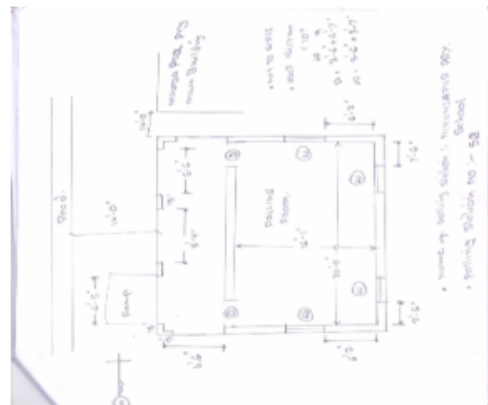

নির্বাচক নিবন্ধন আধিকারিকের স্বাক্ষর

Nazri Naksha

Google Map View

Polling Station Building Front View

Polling Station Front View

Cad View

Key MAP View

বিধানসভা নির্বাচনক্ষেত্রের নং, নাম : 254-ওন্দা
ভাগ নং, নাম : 1-গ্রাম+পোস-নিকুঞ্জপুর, গ্রাম পঃ-কোষ্টিয়া, থানা-বেলিয়াতোড়, পিন-722144