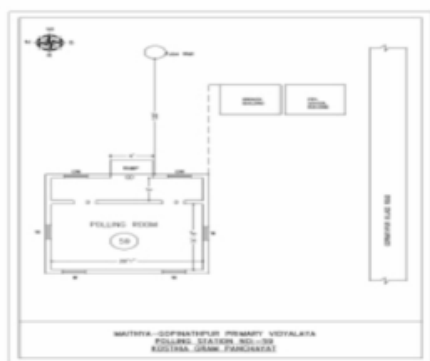

নির্বাচক নিবন্ধন আধিকারিকের স্বাক্ষর

Nazri Naksha

Google Map View

Polling Station Building Front View

Polling Station Front View

Cad View

Key MAP View

1 নাম : মুক্তা আইচ স্বামীর নাম: দিলীপ আইচ বাড়ির নং : n0135 বয়স : 61 লিঙ্গ : মহিলা ফটো উপলব্ধ	WB/35/252/471461	2 নাম : বিজয় আইচ পিতার নাম: দিলীপ আইচ বাড়ির নং : n0135 বয়স : 41 লিঙ্গ : পুরুষ ফটো উপলব্ধ	DGG2525004	3 নাম : সঞ্জয় আইচ পিতার নাম: দিলীপ আইচ বাড়ির নং : n0135 বয়স : 36 লিঙ্গ : পুরুষ ফটো উপলব্ধ	UZI1530823
4 নাম : নাড় আইচ পিতার নাম: গুইরাম আইচ বাড়ির নং : n0136 বয়স : 66 লিঙ্গ : পুরুষ ফটো উপলব্ধ	DGG1337955	5 নাম : দেবদাস আইচ পিতার নাম: নাড় আইচ বাড়ির নং : n0136 বয়স : 30 লিঙ্গ : পুরুষ ফটো উপলব্ধ	UZI1625953	6 নাম : লক্ষীকান্ত আইচ পিতার নাম: গুইরাম আইচ বাড়ির নং : n0136 বয়স : 48 লিঙ্গ : পুরুষ ফটো উপলব্ধ	UZI1155597
7 নাম : গীতা আইচ স্বামীর নাম: লক্ষীকান্ত আইচ বাড়ির নং : n0136 বয়স : 39 লিঙ্গ : মহিলা ফটো উপলব্ধ	UZI1372978	8 নাম : বিপ্লব আইচ পিতার নাম: নাড়গোপাল আইচ বাড়ির নং : n0136 বয়স : 32 লিঙ্গ : পুরুষ ফটো উপলব্ধ	UZI1530443	9 নাম : গেড় আইচ পিতার নাম: গুইরাম আইচ বাড়ির নং : n0137 বয়স : 49 লিঙ্গ : পুরুষ ফটো উপলব্ধ	DGG1338169
10 নাম : অর্ণনা আইচ স্বামীর নাম: গেড় আইচ বাড়ির নং : n0137 বয়স : 44 লিঙ্গ : মহিলা ফটো উপলব্ধ	DGG2524999	11 নাম : দিলীপ আইচ পিতার নাম: যোগীন্দ্র আইচ বাড়ির নং : n0135 বয়স : 66 লিঙ্গ : পুরুষ ফটো উপলব্ধ	WB/35/252/471407	12 নাম : ছবিলা আইচ স্বামীর নাম: টেলু আইচ বাড়ির নং : n0133 বয়স : 66 লিঙ্গ : মহিলা ফটো উপলব্ধ	DGG1338318
13 নাম : পূর্ণিমা আইচ স্বামীর নাম: নিপেন আইচ বাড়ির নং : n0133 বয়স : 40 লিঙ্গ : মহিলা ফটো উপলব্ধ	DGG2658789	14 নাম : সিপেন আইচ পিতার নাম: টেলু আইচ বাড়ির নং : n0133 বয়স : 38 লিঙ্গ : পুরুষ ফটো উপলব্ধ	DGG2658771	15 নাম : বুমা আইচ স্বামীর নাম: সিপেন আইচ বাড়ির নং : n0133 বয়স : 38 লিঙ্গ : মহিলা ফটো উপলব্ধ	DGG2757169
16 নাম : সুটুক বাউরী স্বামীর নাম: গঙ্গা বাউরী বাড়ির নং : n0132 বয়স : 44 লিঙ্গ : পুরুষ ফটো উপলব্ধ	UZI1227271	17 নাম : গঙ্গা বাউরী স্বামীর নাম: আদল বাউরী বাড়ির নং : n0132 বয়স : 53 লিঙ্গ : মহিলা ফটো উপলব্ধ	WB/35/252/471173	18 নাম : আদল বাউরী পিতার নাম: খান্দ বাউরী বাড়ির নং : n0132 বয়স : 57 লিঙ্গ : পুরুষ ফটো উপলব্ধ	WB/35/252/471124
19 নাম : অপর্ণা আইচ স্বামীর নাম: দীপক আইচ বাড়ির নং : n0132 বয়স : 30 লিঙ্গ : মহিলা ফটো উপলব্ধ	UZI1626068	20 নাম : দীপক আইচ পিতার নাম: হেলু আইচ বাড়ির নং : n0132 বয়স : 39 লিঙ্গ : পুরুষ ফটো উপলব্ধ	DGG2658748	21 নাম : হেলু আইচ পিতার নাম: যোগীন্দ্র আইচ বাড়ির নং : n0132 বয়স : 71 লিঙ্গ : পুরুষ ফটো উপলব্ধ	WB/35/252/471147
22 নাম : ভাদু বাউরী স্বামীর নাম: সুটুক বাউরী বাড়ির নং : n0132 বয়স : 40 লিঙ্গ : মহিলা ফটো উপলব্ধ	UZI1373083	23 নাম : বিধান বাউরী পিতার নাম: আদল বাউরী বাড়ির নং : n0132 বয়স : 30 লিঙ্গ : পুরুষ ফটো উপলব্ধ	UZI1625896	24 নাম : দামুদর বাউরী পিতার নাম: সুটুক বাউরী বাড়ির নং : n0132 বয়স : 23 লিঙ্গ : পুরুষ ফটো উপলব্ধ	UZI2307981
25 নাম : কাজল আইচ পিতার নাম: উত্তম আইচ বাড়ির নং : n0137 বয়স : 24 লিঙ্গ : পুরুষ ফটো উপলব্ধ	UZI2308443	26 নাম : পিঙ্কী বাউরী স্বামীর নাম: বিধান বাউরী বাড়ির নং : N0132 বয়স : 33 লিঙ্গ : মহিলা ফটো উপলব্ধ	UZI2002194	27 নাম : সমির আইচ পিতার নাম: লক্ষীকান্ত আইচ বাড়ির নং : n0136 বয়স : 21 লিঙ্গ : পুরুষ ফটো উপলব্ধ	UZI2466043
28 নাম : নমিতা আইচ স্বামীর নাম: সঞ্জয় আইচ বাড়ির নং : n0135 বয়স : 32 লিঙ্গ : মহিলা ফটো উপলব্ধ	UZI1806603	29 নাম : টেলু আইচ পিতার নাম: যোগীন্দ্র আইচ বাড়ির নং : n0133 বয়স : 73 লিঙ্গ : পুরুষ ফটো উপলব্ধ	DGG1338383	30 নাম : রাজু আইচ পিতার নাম: উত্তম আইচ বাড়ির নং : N0137 বয়স : 26 লিঙ্গ : পুরুষ ফটো উপলব্ধ	UZI2002210