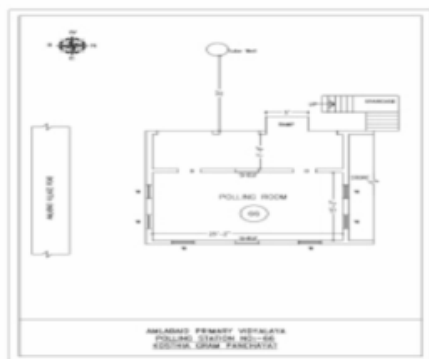

নির্বাচক নিবন্ধন আধিকারিকের স্বাক্ষর

Nazri Naksha

Google Map View

Polling Station Building Front View

Polling Station Front View

Cad View

Key MAP View

1 নাম : মুনি কিস্কু স্বামীর নাম: বাবুলু কিস্কু বাড়ির নং : N0103 বয়স : 36 লিঙ্গ : মহিলা	UZI2002418 ফটো উপলব্ধ	2 নাম : অর্পিতা কোনার পিতার নাম: প্রভাত কুমার কোনার বাড়ির নং : n0122 বয়স : 24 লিঙ্গ : মহিলা	YEX2106672 ফটো উপলব্ধ	3 নাম : সুলেখা কোলে পিতার নাম: মানিক কোলে বাড়ির নং : n0145 বয়স : 26 লিঙ্গ : মহিলা	RTE1773480 ফটো উপলব্ধ
4 নাম : সাথী মল্লিক মায়ের নাম: সুসমা মল্লিক বাড়ির নং : n0145 বয়স : 21 লিঙ্গ : মহিলা	UZI2465748 ফটো উপলব্ধ	5 নাম : অমিত ঘোষ পিতার নাম: অনুপম ঘোষ বাড়ির নং : n0134 বয়স : 22 লিঙ্গ : পুরুষ	UZI2465706 ফটো উপলব্ধ	6 নাম : মনোজ ঘোষ পিতার নাম: চন্দনা ঘোষ বাড়ির নং : n0137 বয়স : 22 লিঙ্গ : পুরুষ	UZI2390508 ফটো উপলব্ধ
7 নাম : দীপিকা মাজি ঘোষ স্বামীর নাম: রাজীব ঘোষ বাড়ির নং : n0132 বয়স : 24 লিঙ্গ : মহিলা	UZI2309482 ফটো উপলব্ধ	8 নাম : বুদ্ধদেব ঘোষ পিতার নাম: পতিত পাবন ঘোষ বাড়ির নং : n0142 বয়স : 23 লিঙ্গ : পুরুষ	UZI2309490 ফটো উপলব্ধ	9 নাম : দোলন ঘোষ পিতার নাম: সিদ্ধেশ্বর ঘোষ বাড়ির নং : n0141 বয়স : 21 লিঙ্গ : মহিলা	UZI2465847 ফটো উপলব্ধ
10 নাম : পূজা ঘোষ পিতার নাম: জগন্নাথ মল্লিক বাড়ির নং : n0124 বয়স : 25 লিঙ্গ : মহিলা	UZI2075224 ফটো উপলব্ধ	11 নাম : বাসন্তী ঘোষ স্বামীর নাম: ধনঞ্জয় ঘোষ বাড়ির নং : 0137 বয়স : 46 লিঙ্গ : মহিলা	UZI1889922 ফটো উপলব্ধ	12 নাম : প্রিয়াঙ্কা ঘোষ স্বামীর নাম: চিন্ময় ঘোষ বাড়ির নং : 642 বয়স : 27 লিঙ্গ : মহিলা	UZI1889948 ফটো উপলব্ধ
13 নাম : দেবশীষ ঘোষ পিতার নাম: কার্তিক ঘোষ বাড়ির নং : n0135 বয়স : 24 লিঙ্গ : পুরুষ	UZI2196368 ফটো উপলব্ধ	14 নাম : শুভজিৎ ঘোষ পিতার নাম: বাসুদেব ঘোষ বাড়ির নং : n0126 বয়স : 24 লিঙ্গ : পুরুষ	UZI2195931 ফটো উপলব্ধ	15 নাম : আশিষ ঘোষ পিতার নাম: ভক্ত দাস ঘোষ বাড়ির নং : n0142 বয়স : 24 লিঙ্গ : পুরুষ	UZI2195808 ফটো উপলব্ধ
16 নাম : সোনামনি ঘোষ পিতার নাম: শ্রীকান্ত ঘোষ বাড়ির নং : n0129 বয়স : 24 লিঙ্গ : মহিলা	UZI2196178 ফটো উপলব্ধ	17 নাম : ইতু ঘোষ পিতার নাম: দিলীপ ঘোষ বাড়ির নং : n0137 বয়স : 24 লিঙ্গ : মহিলা	UZI2195592 ফটো উপলব্ধ	18 নাম : সৌভিক ঘোষ পিতার নাম: দিবাকর ঘোষ বাড়ির নং : n058 বয়স : 24 লিঙ্গ : পুরুষ	UZI2196004 ফটো উপলব্ধ
19 নাম : গঙ্গারানী ঘোষ স্বামীর নাম: দয়াময় ঘোষ বাড়ির নং : n0006 বয়স : 63 লিঙ্গ : মহিলা	WB/35/252/474217 ফটো উপলব্ধ	20 নাম : বিজয় ঘোষ পিতার নাম: শীতল ঘোষ বাড়ির নং : n0058 বয়স : 79 লিঙ্গ : পুরুষ	WB/35/252/474044 ফটো উপলব্ধ	21 নাম : অঞ্জলী ঘোষ স্বামীর নাম: বিজয় ঘোষ বাড়ির নং : n0058 বয়স : 73 লিঙ্গ : মহিলা	WB/35/252/474168 ফটো উপলব্ধ
22 নাম : অপর্ণা ঘোষ পিতার নাম: বিজয় ঘোষ বাড়ির নং : n0058 বয়স : 41 লিঙ্গ : মহিলা	DGG2525632 ফটো উপলব্ধ	23 নাম : দিবাকর ঘোষ পিতার নাম: শীতল ঘোষ বাড়ির নং : n0058 বয়স : 58 লিঙ্গ : পুরুষ	WB/35/252/474523 ফটো উপলব্ধ	24 নাম : বুমা ঘোষ স্বামীর নাম: দিবাকর ঘোষ বাড়ির নং : n0058 বয়স : 41 লিঙ্গ : মহিলা	DGG2525640 ফটো উপলব্ধ
25 নাম : বুলা ঘোষ স্বামীর নাম: বিশ্বনাথ ঘোষ বাড়ির নং : n0062 বয়স : 67 লিঙ্গ : মহিলা	UZI2372118 ফটো উপলব্ধ	26 নাম : দীপক ঘোষ পিতার নাম: বিশ্বনাথ ঘোষ বাড়ির নং : n0062 বয়স : 39 লিঙ্গ : পুরুষ	UZI1155688 ফটো উপলব্ধ	27 নাম : বুবাই ঘোষ পিতার নাম: অম্বিতা ঘোষ বাড়ির নং : n0096 বয়স : 23 লিঙ্গ : পুরুষ	UZI2309458 ফটো উপলব্ধ
28 নাম : অমিত ঘোষ পিতার নাম: ভক্তদাস ঘোষ বাড়ির নং : n0142 বয়স : 23 লিঙ্গ : পুরুষ	UZI2309110 ফটো উপলব্ধ	29 নাম : পার্থ ঘোষ পিতার নাম: বনমালী ঘোষ বাড়ির নং : n0134 বয়স : 24 লিঙ্গ : পুরুষ	UZI2309169 ফটো উপলব্ধ	30 নাম : পূজা ঘোষ পিতার নাম: বনমালী ঘোষ বাড়ির নং : n0134 বয়স : 22 লিঙ্গ : মহিলা	UZI2390185 ফটো উপলব্ধ