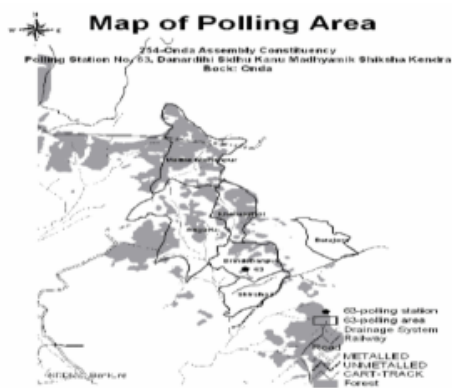

Nazri Naksha