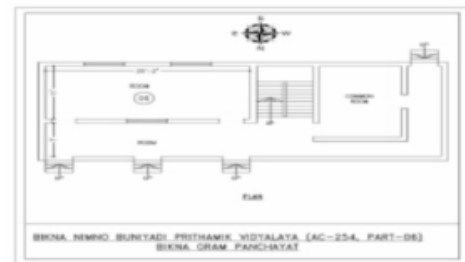

নির্বাচক নিবন্ধন আধিকারিকের স্বাক্ষর

Nazri Naksha

Google Map View

Polling Station Building Front View

Polling Station Front View

Cad View

Key MAP View

1 নাম : অপর্ণা আচার্য্য স্বামীর নাম: নরেন্দ্র নাথ আচার্য্য বাড়ির নং : n0000 বয়স : 76 লিঙ্গ : মহিলা	BWC3960028 ফটো উপলব্ধ	2 নাম : বিধান কর্মকার পিতার নাম: হারু কর্মকার বাড়ির নং : N0000 বয়স : 38 লিঙ্গ : পুরুষ	BRD3250487 ফটো উপলব্ধ	3 নাম : বন্দনা কর্মকার স্বামীর নাম: হিরু কর্মকার বাড়ির নং : N0000 বয়স : 53 লিঙ্গ : মহিলা	BRD2976009 ফটো উপলব্ধ
4 নাম : শঙ্কর কাপড়ী পিতার নাম: শক্তিপদ কাপড়ী বাড়ির নং : n0000 বয়স : 55 লিঙ্গ : পুরুষ	UZI2373215 ফটো উপলব্ধ	5 নাম : দেবশীষ কাপড়ী পিতার নাম: শঙ্কর কাপড়ী বাড়ির নং : এন0000 বয়স : 21 লিঙ্গ : পুরুষ	UZI2563567 ফটো উপলব্ধ	6 নাম : সঞ্জয় গরাই পিতার নাম: গৌতম গরাই বাড়ির নং : n0019 বয়স : 22 লিঙ্গ : পুরুষ	UZI2373397 ফটো উপলব্ধ
7 নাম : মন্দিরা গরাই স্বামীর নাম: তাপস গরাই বাড়ির নং : n0014 বয়স : 25 লিঙ্গ : মহিলা	UZI2283844 ফটো উপলব্ধ	8 নাম : রাহুল গরাই পিতার নাম: লক্ষীকান্ত গরাই বাড়ির নং : n0014 বয়স : 23 লিঙ্গ : পুরুষ	UZI2283661 ফটো উপলব্ধ	9 নাম : মুক্তারাম গরাই পিতার নাম: গুইরাম গরাই বাড়ির নং : n0022 বয়স : 61 লিঙ্গ : পুরুষ	BRD2365781 ফটো উপলব্ধ
10 নাম : রিঙ্কু গরাই স্বামীর নাম: সুবোধ গরাই বাড়ির নং : n0013 বয়স : 26 লিঙ্গ : মহিলা	UZI2283927 ফটো উপলব্ধ	11 নাম : সৌমেন গরাই পিতার নাম: চন্ডী গরাই বাড়ির নং : n0017 বয়স : 23 লিঙ্গ : পুরুষ	UZI2283810 ফটো উপলব্ধ	12 নাম : সঞ্জয় গরাই পিতার নাম: আনন্দ গরাই বাড়ির নং : n0023 বয়স : 23 লিঙ্গ : পুরুষ	UZI2283752 ফটো উপলব্ধ
13 নাম : চায়না গরাই স্বামীর নাম: বাপী গরাই বাড়ির নং : N0014 বয়স : 26 লিঙ্গ : মহিলা	UZI1986207 ফটো উপলব্ধ	14 নাম : রকি গরাই পিতার নাম: লক্ষীকান্ত গরাই বাড়ির নং : n0014 বয়স : 21 লিঙ্গ : পুরুষ	UZI2456739 ফটো উপলব্ধ	15 নাম : সুজয় গরাই পিতার নাম: চন্ডী গরাই বাড়ির নং : n0017 বয়স : 21 লিঙ্গ : পুরুষ	UZI2456523 ফটো উপলব্ধ
16 নাম : মনোরমা বাপ্দী স্বামীর নাম: মন্টু বাপ্দী বাড়ির নং : n0017 বয়স : 25 লিঙ্গ : মহিলা	UNU1831197 ফটো উপলব্ধ	17 নাম : মানসী গরাই পিতার নাম: হনুমান গরাই বাড়ির নং : এন0003 বয়স : 31 লিঙ্গ : মহিলা	UZI2068492 ফটো উপলব্ধ	18 নাম : টুম্পা গরাই পিতার নাম: আনন্দ গরাই বাড়ির নং : এন0023 বয়স : 25 লিঙ্গ : মহিলা	UZI2068500 ফটো উপলব্ধ
19 নাম : শেফালী গরাই স্বামীর নাম: অশোক গরাই বাড়ির নং : n0018 বয়স : 40 লিঙ্গ : মহিলা	JFB2363752 ফটো উপলব্ধ	20 নাম : চিত্তামনি গরাই স্বামীর নাম: সমিত গরাই বাড়ির নং : n0221 বয়স : 31 লিঙ্গ : মহিলা	UZI1711100 ফটো উপলব্ধ	21 নাম : কৈলাশ গরাই পিতার নাম: মানিক গরাই বাড়ির নং : n0010 বয়স : 30 লিঙ্গ : পুরুষ	UZI1792431 ফটো উপলব্ধ
22 নাম : বাসুদেব গরাই পিতার নাম: অমর গরাই বাড়ির নং : n0014 বয়স : 57 লিঙ্গ : পুরুষ	WB/35/251/570108 ফটো উপলব্ধ	23 নাম : জয়দেব গরাই পিতার নাম: শীতল গরাই বাড়ির নং : n0222 বয়স : 41 লিঙ্গ : পুরুষ	BRD3189685 ফটো উপলব্ধ	24 নাম : রুপা গরাই স্বামীর নাম: জয়দেব গরাই বাড়ির নং : n0222 বয়স : 36 লিঙ্গ : মহিলা	UZI1354430 ফটো উপলব্ধ
25 নাম : পুটুনী গরাই স্বামীর নাম: বলাই গরাই বাড়ির নং : n0004 বয়স : 31 লিঙ্গ : মহিলা	UZI1870542 ফটো উপলব্ধ	26 নাম : কনক গরাই স্বামীর নাম: জয়দেব গরাই বাড়ির নং : n0016 বয়স : 29 লিঙ্গ : মহিলা	UZI1792233 ফটো উপলব্ধ	27 নাম : মীরা গরাই স্বামীর নাম: ভ্রমর গরাই বাড়ির নং : n0016 বয়স : 65 লিঙ্গ : মহিলা	UZI2174662 ফটো উপলব্ধ
28 নাম : জয়দেব গরাই পিতার নাম: ভ্রমর গরাই বাড়ির নং : n0016 বয়স : 41 লিঙ্গ : পুরুষ	UZI1353408 ফটো উপলব্ধ	29 নাম : বুদ্ধদেব গরাই পিতার নাম: ভ্রমর গরাই বাড়ির নং : n0016 বয়স : 43 লিঙ্গ : পুরুষ	BRD1778885 ফটো উপলব্ধ	30 নাম : পুতুল গরাই স্বামীর নাম: সনোজ গরাই বাড়ির নং : এন0017 বয়স : 25 লিঙ্গ : মহিলা	UZI2068401 ফটো উপলব্ধ