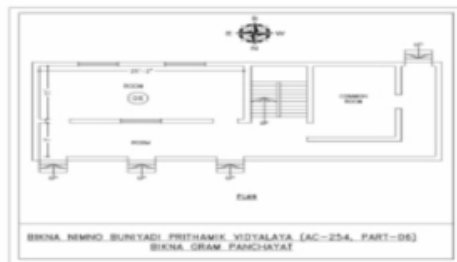

নির্বাচক নিবন্ধন আধিকারিকের স্বাক্ষর

Nazri Naksha

Google Map View

Polling Station Building Front View

Polling Station Front View

Cad View

Key MAP View

1 নাম : অপর্ণা আচার্য্য স্বামীর নাম: নরেন্দ্র নাথ আচার্য্য বাড়ির নং : n0000 বয়স : 76 লিঙ্গ : মহিলা	BWC3960028 ফটো উপলব্ধ	2 নাম : বিধান কর্মকার পিতার নাম: হারু কর্মকার বাড়ির নং : N0000 বয়স : 38 লিঙ্গ : পুরুষ	BRD3250487 ফটো উপলব্ধ	3 নাম : বন্দনা কর্মকার স্বামীর নাম: হিরু কর্মকার বাড়ির নং : N0000 বয়স : 53 লিঙ্গ : মহিলা	BRD2976009 ফটো উপলব্ধ
4 নাম : শঙ্কর কাপড়ী পিতার নাম: শক্তিপদ কাপড়ী বাড়ির নং : n0000 বয়স : 55 লিঙ্গ : পুরুষ	UZI2373215 ফটো উপলব্ধ	5 নাম : দেবশীষ কাপড়ী পিতার নাম: শঙ্কর কাপড়ী বাড়ির নং : এন0000 বয়স : 21 লিঙ্গ : পুরুষ	UZI2563567 ফটো উপলব্ধ	6 নাম : সঞ্জয় গরাই পিতার নাম: গৌতম গরাই বাড়ির নং : n0019 বয়স : 22 লিঙ্গ : পুরুষ	UZI2373397 ফটো উপলব্ধ
7 নাম : মন্দিরা গরাই স্বামীর নাম: তাপস গরাই বাড়ির নং : n0014 বয়স : 25 লিঙ্গ : মহিলা	UZI2283844 ফটো উপলব্ধ	8 নাম : রাহুল গরাই পিতার নাম: লক্ষীকান্ত গরাই বাড়ির নং : n0014 বয়স : 23 লিঙ্গ : পুরুষ	UZI2283661 ফটো উপলব্ধ	9 নাম : মুক্তারাম গরাই পিতার নাম: গুইরাম গরাই বাড়ির নং : n0022 বয়স : 61 লিঙ্গ : পুরুষ	BRD2365781 ফটো উপলব্ধ
10 নাম : রিঙ্কু গরাই স্বামীর নাম: সুবোধ গরাই বাড়ির নং : n0013 বয়স : 26 লিঙ্গ : মহিলা	UZI2283927 ফটো উপলব্ধ	11 নাম : সৌমেন গরাই পিতার নাম: চন্ডী গরাই বাড়ির নং : n0017 বয়স : 23 লিঙ্গ : পুরুষ	UZI2283810 ফটো উপলব্ধ	12 নাম : সঞ্জয় গরাই পিতার নাম: আনন্দ গরাই বাড়ির নং : n0023 বয়স : 23 লিঙ্গ : পুরুষ	UZI2283752 ফটো উপলব্ধ
13 নাম : চায়না গরাই স্বামীর নাম: বাপী গরাই বাড়ির নং : N0014 বয়স : 26 লিঙ্গ : মহিলা	UZI1986207 ফটো উপলব্ধ	14 নাম : রকি গরাই পিতার নাম: লক্ষীকান্ত গরাই বাড়ির নং : n0014 বয়স : 21 লিঙ্গ : পুরুষ	UZI2456739 ফটো উপলব্ধ	15 নাম : সুজয় গরাই পিতার নাম: চন্ডী গরাই বাড়ির নং : n0017 বয়স : 21 লিঙ্গ : পুরুষ	UZI2456523 ফটো উপলব্ধ
16 নাম : মনোরমা বাপ্দী স্বামীর নাম: মন্টু বাপ্দী বাড়ির নং : n0017 বয়স : 25 লিঙ্গ : মহিলা	UNU1831197 ফটো উপলব্ধ	17 নাম : মানসী গরাই পিতার নাম: হনুমান গরাই বাড়ির নং : এন0003 বয়স : 31 লিঙ্গ : মহিলা	UZI2068492 ফটো উপলব্ধ	18 নাম : টুম্পা গরাই পিতার নাম: আনন্দ গরাই বাড়ির নং : এন0023 বয়স : 25 লিঙ্গ : মহিলা	UZI2068500 ফটো উপলব্ধ
19 নাম : শেফালী গরাই স্বামীর নাম: অশোক গরাই বাড়ির নং : n0018 বয়স : 40 লিঙ্গ : মহিলা	JFB2363752 ফটো উপলব্ধ	20 নাম : চিত্তামনি গরাই স্বামীর নাম: সমিত গরাই বাড়ির নং : n0221 বয়স : 31 লিঙ্গ : মহিলা	UZI1711100 ফটো উপলব্ধ	21 নাম : কৈলাশ গরাই পিতার নাম: মানিক গরাই বাড়ির নং : n0010 বয়স : 30 লিঙ্গ : পুরুষ	UZI1792431 ফটো উপলব্ধ
22 নাম : বাসুদেব গরাই পিতার নাম: অমর গরাই বাড়ির নং : n0014 বয়স : 57 লিঙ্গ : পুরুষ	WB/35/251/570108 ফটো উপলব্ধ	23 নাম : জয়দেব গরাই পিতার নাম: শীতল গরাই বাড়ির নং : n0222 বয়স : 41 লিঙ্গ : পুরুষ	BRD3189685 ফটো উপলব্ধ	24 নাম : রুপা গরাই স্বামীর নাম: জয়দেব গরাই বাড়ির নং : n0222 বয়স : 36 লিঙ্গ : মহিলা	UZI1354430 ফটো উপলব্ধ
25 নাম : পুটুনী গরাই স্বামীর নাম: বলাই গরাই বাড়ির নং : n0004 বয়স : 31 লিঙ্গ : মহিলা	UZI1870542 ফটো উপলব্ধ	26 নাম : কনক গরাই স্বামীর নাম: জয়দেব গরাই বাড়ির নং : n0016 বয়স : 29 লিঙ্গ : মহিলা	UZI1792233 ফটো উপলব্ধ	27 নাম : মীরা গরাই স্বামীর নাম: ভ্রমর গরাই বাড়ির নং : n0016 বয়স : 65 লিঙ্গ : মহিলা	UZI2174662 ফটো উপলব্ধ
28 নাম : জয়দেব গরাই পিতার নাম: ভ্রমর গরাই বাড়ির নং : n0016 বয়স : 41 লিঙ্গ : পুরুষ	UZI1353408 ফটো উপলব্ধ	29 নাম : বুদ্ধদেব গরাই পিতার নাম: ভ্রমর গরাই বাড়ির নং : n0016 বয়স : 43 লিঙ্গ : পুরুষ	BRD1778885 ফটো উপলব্ধ	30 নাম : পুতুল গরাই স্বামীর নাম: সনোজ গরাই বাড়ির নং : এন0017 বয়স : 25 লিঙ্গ : মহিলা	UZI2068401 ফটো উপলব্ধ