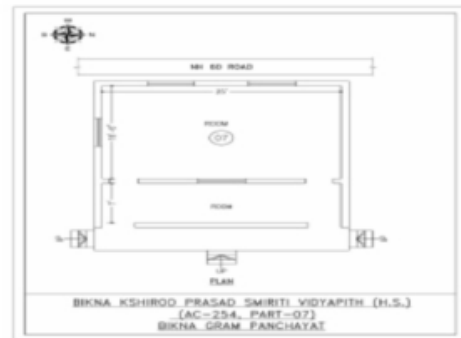

নির্বাচক নিবন্ধন আধিকারিকের স্বাক্ষর

Nazri Naksha

Google Map View

Polling Station Building Front View

Polling Station Front View

Cad View

Key MAP View

1	FRY2302891	নাম : শোভনা (রায়) সিংহ স্বামীর নাম: তপন সিংহ বাড়ির নং : n0191 বয়স : 43 লিঙ্গ : মহিলা	ফটো উপলব্ধ	2	UZI2373512	নাম : আকাশ আঠা পিতার নাম: সমীর আঠা বাড়ির নং : n0199 বয়স : 22 লিঙ্গ : পুরুষ	ফটো উপলব্ধ	3	UZI1149285	নাম : সমীর আঠা পিতার নাম: সাধন আঠা বাড়ির নং : n0199 বয়স : 43 লিঙ্গ : পুরুষ	ফটো উপলব্ধ
4	WB/35/251/666202	নাম : পাল্লা আঠা স্বামীর নাম: সাধন আঠা বাড়ির নং : n0201 বয়স : 56 লিঙ্গ : মহিলা	ফটো উপলব্ধ	5	BRD1390848	নাম : রাজু কুন্ডু পিতার নাম: সুবল চন্দ্র কুন্ডু বাড়ির নং : n0125 বয়স : 46 লিঙ্গ : পুরুষ	ফটো উপলব্ধ	6	BRD2827202	নাম : আঙ্গুর কুন্ডু স্বামীর নাম: সুবল কুন্ডু বাড়ির নং : n0125 বয়স : 69 লিঙ্গ : মহিলা	ফটো উপলব্ধ
7	BRD3253564	নাম : কাজল কুন্ডু পিতার নাম: সুবল কুন্ডু বাড়ির নং : n0125 বয়স : 40 লিঙ্গ : পুরুষ	ফটো উপলব্ধ	8	BRD2434587	নাম : সোমা কুন্ডু স্বামীর নাম: রাজু কুন্ডু বাড়ির নং : n0125 বয়স : 41 লিঙ্গ : মহিলা	ফটো উপলব্ধ	9	UZI2068922	নাম : পৌরী কুন্ডু স্বামীর নাম: কাজল কুন্ডু বাড়ির নং : এন0125 বয়স : 28 লিঙ্গ : মহিলা	ফটো উপলব্ধ
10	UZI2601953	নাম : রবিন কুন্ডু পিতার নাম: রাজু কুন্ডু বাড়ির নং : না বয়স : 20 লিঙ্গ : পুরুষ	ফটো উপলব্ধ	11	UZI2186740	নাম : চম্পা কুন্ডু স্বামীর নাম: প্রবীর কুন্ডু বাড়ির নং : n0239 বয়স : 47 লিঙ্গ : মহিলা	ফটো উপলব্ধ	12	UZI2186781	নাম : প্রবীর কুন্ডু পিতার নাম: পচাই কুন্ডু বাড়ির নং : n0239 বয়স : 51 লিঙ্গ : পুরুষ	ফটো উপলব্ধ
13	UZI2373603	নাম : মঙ্গলা কর্মকার স্বামীর নাম: কার্তিক কর্মকার বাড়ির নং : n0017 বয়স : 22 লিঙ্গ : মহিলা	ফটো উপলব্ধ	14	UZI1711944	নাম : সুরজ কুন্ডু পিতার নাম: প্রবীর কুন্ডু বাড়ির নং : n0239 বয়স : 29 লিঙ্গ : পুরুষ	ফটো উপলব্ধ	15	UZI1354737	নাম : মনোজ কুন্ডু পিতার নাম: প্রবীর কুন্ডু বাড়ির নং : n0239 বয়স : 35 লিঙ্গ : পুরুষ	ফটো উপলব্ধ
16	UZI1425875	নাম : রীতা কুন্ডু স্বামীর নাম: রঘুনাথ কুন্ডু বাড়ির নং : n0220 বয়স : 58 লিঙ্গ : মহিলা	ফটো উপলব্ধ	17	UZI1712439	নাম : রামনাথ দে পিতার নাম: মানিক দে বাড়ির নং : n0219 বয়স : 37 লিঙ্গ : পুরুষ	ফটো উপলব্ধ	18	UZI1425867	নাম : রঘুনাথ কুন্ডু পিতার নাম: বিজয় কুমার কুন্ডু বাড়ির নং : n0219 বয়স : 59 লিঙ্গ : পুরুষ	ফটো উপলব্ধ
19	BRD2827186	নাম : বলি কর্মকার স্বামীর নাম: সুকুমার কর্মকার বাড়ির নং : n0192 বয়স : 42 লিঙ্গ : মহিলা	ফটো উপলব্ধ	20	UZI1354224	নাম : অভিজিৎ কর্মকার পিতার নাম: অশোক কর্মকার বাড়ির নং : n0205 বয়স : 38 লিঙ্গ : পুরুষ	ফটো উপলব্ধ	21	UZI1354240	নাম : অরিজিৎ কর্মকার পিতার নাম: অশোক কুমার কর্মকার বাড়ির নং : n0207 বয়স : 34 লিঙ্গ : পুরুষ	ফটো উপলব্ধ
22	UZI1354257	নাম : অশোক কুমার কর্মকার পিতার নাম: জ্যোতিষ চন্দ্র কর্মকার বাড়ির নং : n0208 বয়স : 58 লিঙ্গ : পুরুষ	ফটো উপলব্ধ	23	UZI1354265	নাম : মীনা কর্মকার স্বামীর নাম: অশোক কর্মকার বাড়ির নং : n0209 বয়স : 58 লিঙ্গ : মহিলা	ফটো উপলব্ধ	24	UZI1354273	নাম : ইন্দ্রনীল কর্মকার পিতার নাম: অশোক কর্মকার বাড়ির নং : n0210 বয়স : 42 লিঙ্গ : পুরুষ	ফটো উপলব্ধ
25	UZI1431683	নাম : নিতাই কর্মকার পিতার নাম: নব কর্মকার বাড়ির নং : n0222 বয়স : 69 লিঙ্গ : পুরুষ	ফটো উপলব্ধ	26	UZI1431816	নাম : বাপন কর্মকার পিতার নাম: উদা কর্মকার বাড়ির নং : n0225 বয়স : 37 লিঙ্গ : পুরুষ	ফটো উপলব্ধ	27	UZI1431915	নাম : সঙ্গীতা কর্মকার স্বামীর নাম: উত্তম কর্মকার বাড়ির নং : n0229 বয়স : 36 লিঙ্গ : মহিলা	ফটো উপলব্ধ
28	BRD1390558	নাম : সমর কর্মকার পিতার নাম: দেবু কর্মকার বাড়ির নং : n0146 বয়স : 51 লিঙ্গ : পুরুষ	ফটো উপলব্ধ	29	BRD1390541	নাম : ভ্রমর কর্মকার পিতার নাম: দেবু কর্মকার বাড়ির নং : n0146 বয়স : 46 লিঙ্গ : পুরুষ	ফটো উপলব্ধ	30	BRD2434546	নাম : মমতা কর্মকার স্বামীর নাম: ভ্রমর কর্মকার বাড়ির নং : n0146 বয়স : 41 লিঙ্গ : মহিলা	ফটো উপলব্ধ