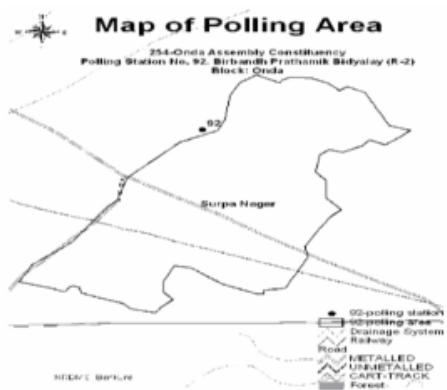

Nazri Naksha