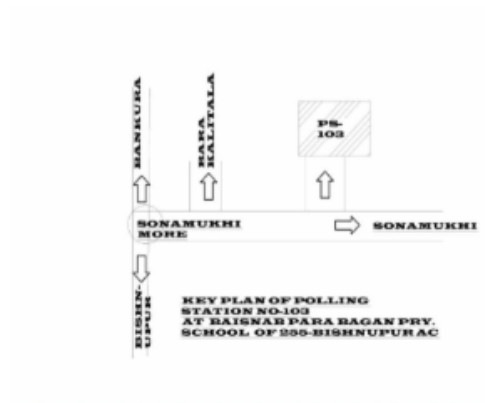

Nazri Naksha