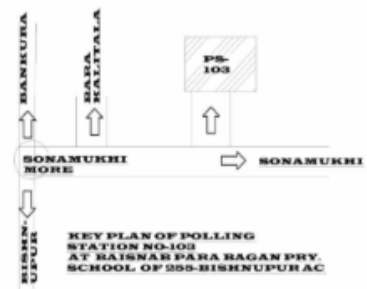

Key MAP View