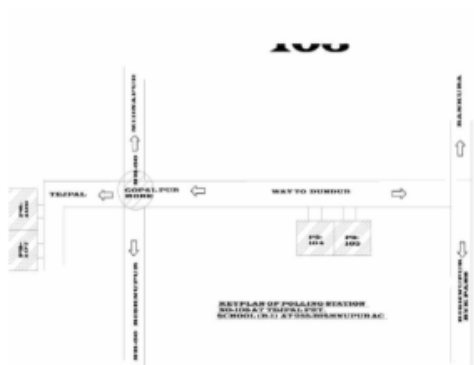

Nazri Naksha