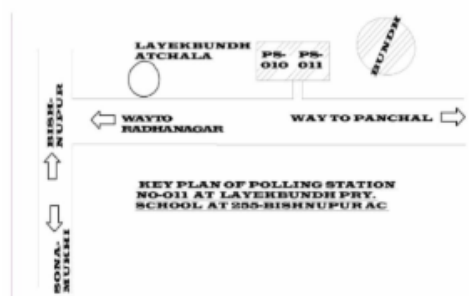

নির্বাচক নিবন্ধন আধিকারিকের স্বাক্ষর

Nazri Naksha

Google Map View

Polling Station Building Front View

Polling Station Front View

Cad View

Key MAP View

1 নাম : কাঞ্চন ওবা স্বামীর নাম: সুবোধ ওবা বাড়ির নং : n0007 বয়স : 42 লিঙ্গ : মহিলা	GGM2119121 ফটো উপলব্ধ	2 নাম : বনমালী ওবা পিতার নাম: পঞ্চানন ওবা বাড়ির নং : n0007 বয়স : 53 লিঙ্গ : পুরুষ	WB/36/253/051218 ফটো উপলব্ধ	3 নাম : মঙ্গল ওবা পিতার নাম: গঙ্গাধর ওবা বাড়ির নং : n0007 বয়স : 40 লিঙ্গ : পুরুষ	GGM2680080 ফটো উপলব্ধ
4 নাম : নমিতা ওবা স্বামীর নাম: মঙ্গল ওবা বাড়ির নং : n0007 বয়স : 37 লিঙ্গ : মহিলা	GGM2680072 ফটো উপলব্ধ	5 নাম : শ্যামল ওবা পিতার নাম: পঞ্চানন ওবা বাড়ির নং : n0009 বয়স : 61 লিঙ্গ : পুরুষ	GGM1451251 ফটো উপলব্ধ	6 নাম : বন্দনা ওবা স্বামীর নাম: শ্যামল ওবা বাড়ির নং : n0009 বয়স : 55 লিঙ্গ : মহিলা	WB/36/253/051606 ফটো উপলব্ধ
7 নাম : পুতুল ওবা স্বামীর নাম: শিবশংকর ওবা বাড়ির নং : n0010 বয়স : 71 লিঙ্গ : মহিলা	WB/36/253/051417 ফটো উপলব্ধ	8 নাম : লক্ষণ ওবা পিতার নাম: নন্দ ওবা বাড়ির নং : n0010 বয়স : 30 লিঙ্গ : পুরুষ	UNU1416338 ফটো উপলব্ধ	9 নাম : প্রসেনজিৎ ওবা পিতার নাম: মহাদেব ওবা বাড়ির নং : n0018 বয়স : 32 লিঙ্গ : পুরুষ	UNU1416452 ফটো উপলব্ধ
10 নাম : অভিজিৎ ওবা পিতার নাম: মহাদেব ওবা বাড়ির নং : n0018 বয়স : 30 লিঙ্গ : পুরুষ	UNU1416494 ফটো উপলব্ধ	11 নাম : সাধন ওবা পিতার নাম: স্বদেশ ওবা বাড়ির নং : n0019 বয়স : 63 লিঙ্গ : পুরুষ	WB/36/253/051627 ফটো উপলব্ধ	12 নাম : অনহেলা ওবা স্বামীর নাম: সাধন ওবা বাড়ির নং : n0019 বয়স : 57 লিঙ্গ : মহিলা	WB/36/253/051463 ফটো উপলব্ধ
13 নাম : শান্তি ওবা পিতার নাম: তারাপদ ওবা বাড়ির নং : n0020 বয়স : 43 লিঙ্গ : পুরুষ	UNU1169390 ফটো উপলব্ধ	14 নাম : সুলতা ওবা স্বামীর নাম: শান্তি ওবা বাড়ির নং : n0020 বয়স : 39 লিঙ্গ : মহিলা	GGM2418069 ফটো উপলব্ধ	15 নাম : ধনঞ্জয় ওবা পিতার নাম: ভজহরি ওবা বাড়ির নং : n0162 বয়স : 49 লিঙ্গ : পুরুষ	GGM1452010 ফটো উপলব্ধ
16 নাম : মনোহর ওবা পিতার নাম: ভজহরি ওবা বাড়ির নং : n0162 বয়স : 46 লিঙ্গ : পুরুষ	GGM2119170 ফটো উপলব্ধ	17 নাম : মনিকা ওবা স্বামীর নাম: মনোহর ওবা বাড়ির নং : n0162 বয়স : 44 লিঙ্গ : মহিলা	GGM2119188 ফটো উপলব্ধ	18 নাম : গণেশ ওবা পিতার নাম: ভজহরি ওবা বাড়ির নং : n0162 বয়স : 38 লিঙ্গ : পুরুষ	UNU0045880 ফটো উপলব্ধ
19 নাম : আরতী ওবা স্বামীর নাম: নিরঞ্জন ওবা বাড়ির নং : n0163 বয়স : 62 লিঙ্গ : মহিলা	WB/36/253/054471 ফটো উপলব্ধ	20 নাম : কানন ওবা পিতার নাম: নিরঞ্জন ওবা বাড়ির নং : n0163 বয়স : 40 লিঙ্গ : পুরুষ	GGM2418044 ফটো উপলব্ধ	21 নাম : সরস্বতী ওবা স্বামীর নাম: কানন ওবা বাড়ির নং : n0163 বয়স : 39 লিঙ্গ : মহিলা	GGM2418051 ফটো উপলব্ধ
22 নাম : মদন ওবা পিতার নাম: প্রমথ ওবা বাড়ির নং : n0001 বয়স : 74 লিঙ্গ : পুরুষ	UNU1169861 ফটো উপলব্ধ	23 নাম : ভারতী ওবা পিতার নাম: প্রমথ ওবা বাড়ির নং : n0001 বয়স : 57 লিঙ্গ : মহিলা	UNU1169879 ফটো উপলব্ধ	24 নাম : আশালতা ওবা স্বামীর নাম: ভৈরব ওবা বাড়ির নং : n0002 বয়স : 57 লিঙ্গ : মহিলা	WB/36/253/051490 ফটো উপলব্ধ
25 নাম : জবরীবালা ওবা স্বামীর নাম: ফনিভূষণ ওবা বাড়ির নং : n0003 বয়স : 76 লিঙ্গ : মহিলা	WB/36/253/051489 ফটো উপলব্ধ	26 নাম : সমর ওবা পিতার নাম: ফনিভূষণ ওবা বাড়ির নং : n0003 বয়স : 53 লিঙ্গ : পুরুষ	WB/36/253/051360 ফটো উপলব্ধ	27 নাম : জ্যোৎস্না ওবা স্বামীর নাম: সমর ওবা বাড়ির নং : n0003 বয়স : 42 লিঙ্গ : মহিলা	UNU0045807 ফটো উপলব্ধ
28 নাম : সুকুমার ওবা পিতার নাম: নিতাই ওবা বাড়ির নং : n0004 বয়স : 53 লিঙ্গ : পুরুষ	WB/36/253/051436 ফটো উপলব্ধ	29 নাম : পূর্ণিমা ওবা স্বামীর নাম: সুকুমার ওবা বাড়ির নং : n0004 বয়স : 52 লিঙ্গ : মহিলা	WB/36/253/051564 ফটো উপলব্ধ	30 নাম : টুটুল ওবা পিতার নাম: নিতাই ওবা বাড়ির নং : n0004 বয়স : 39 লিঙ্গ : পুরুষ	UNU0980144 ফটো উপলব্ধ