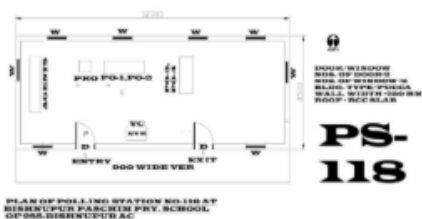

নির্বাচক নিবন্ধন আধিকারিকের স্বাক্ষর

Nazri Naksha

Google Map View

Polling Station Building Front View

Polling Station Front View

Cad View

Key MAP View

1 নাম : অরবিন্দ উজ মোদক পিতার নাম: ভবতোষ উজ মোদক বাড়ির নং : n0108 বয়স : 62 লিঙ্গ : পুরুষ	WB/36/253/261361	ফটো উপলব্ধ	2 নাম : প্রসেনজিৎ উজ মোদক পিতার নাম: অরবিন্দ উজ মোদক বাড়ির নং : n0108 বয়স : 38 লিঙ্গ : পুরুষ	GGM2457463	ফটো উপলব্ধ	3 নাম : কল্যানী উজ মোদক স্বামীর নাম: অরবিন্দ উজ মোদক বাড়ির নং : n0108 বয়স : 57 লিঙ্গ : মহিলা	WB/36/253/261149	ফটো উপলব্ধ
4 নাম : ইলা উজ মোদক স্বামীর নাম: প্রসেনজিৎ উজ মোদক বাড়ির নং : এন 0108 বয়স : 31 লিঙ্গ : মহিলা	UNU1827336	ফটো উপলব্ধ	5 নাম : প্রতিমা দত্ত (কুণ্ডু) স্বামীর নাম: বিষ্ণুপদ কুণ্ডু বাড়ির নং : n0076 বয়স : 42 লিঙ্গ : মহিলা	GGM2299006	ফটো উপলব্ধ	6 নাম : বিষ্ণুপদ কুণ্ডু পিতার নাম: শক্তিপদ কুণ্ডু বাড়ির নং : n0076 বয়স : 52 লিঙ্গ : পুরুষ	WB/36/253/261036	ফটো উপলব্ধ
7 নাম : সরোজ কুমার ভট্টাচার্য্য পিতার নাম: বারিদবরন ভট্টাচার্য্য বাড়ির নং : n0019 বয়স : 70 লিঙ্গ : পুরুষ	WB/36/253/261048	ফটো উপলব্ধ	8 নাম : অঞ্জুশ্রী ভট্টাচার্য্য স্বামীর নাম: সরোজ ভট্টাচার্য্য বাড়ির নং : n0019 বয়স : 56 লিঙ্গ : মহিলা	WB/36/253/261064	ফটো উপলব্ধ	9 নাম : সঞ্জয় কর পিতার নাম: চণ্ডীচরন কর বাড়ির নং : n0117 বয়স : 53 লিঙ্গ : পুরুষ	WB/36/253/261181	ফটো উপলব্ধ
10 নাম : রাহুল কর পিতার নাম: সঞ্জয় কর বাড়ির নং : এন0117 বয়স : 26 লিঙ্গ : পুরুষ	UNU1827351	ফটো উপলব্ধ	11 নাম : পীযুষ কর পিতার নাম: গোপীকৃষ্ণ কর বাড়ির নং : n0060 বয়স : 26 লিঙ্গ : পুরুষ	UNU1757418	ফটো উপলব্ধ	12 নাম : সুজয় কর পিতার নাম: অচিন্ত্য কর বাড়ির নং : n0064 বয়স : 26 লিঙ্গ : পুরুষ	UNU1757434	ফটো উপলব্ধ
13 নাম : মন্দিরা কর পিতার নাম: বৈদ্যনাথ কর বাড়ির নং : n0119 বয়স : 30 লিঙ্গ : মহিলা	UNU1547082	ফটো উপলব্ধ	14 নাম : সুমনা কর পিতার নাম: বৈদ্যনাথ কর বাড়ির নং : n0119 বয়স : 34 লিঙ্গ : মহিলা	UNU1223999	ফটো উপলব্ধ	15 নাম : বৈদ্যনাথ কর পিতার নাম: বগলা কর বাড়ির নং : n0119 বয়স : 71 লিঙ্গ : পুরুষ	WB/36/253/261243	ফটো উপলব্ধ
16 নাম : কাকলি তন্তুবায় দত্ত স্বামীর নাম: বিশ্বজিৎ দত্ত বাড়ির নং : এন0189 বয়স : 20 লিঙ্গ : মহিলা	RNG2501773	ফটো উপলব্ধ	17 নাম : পার্থ কর পিতার নাম: জলধর কর বাড়ির নং : n0118 বয়স : 35 লিঙ্গ : পুরুষ	UNU1085109	ফটো উপলব্ধ	18 নাম : জ্যোৎস্না কর স্বামীর নাম: জলধর কর বাড়ির নং : n0118 বয়স : 58 লিঙ্গ : মহিলা	WB/36/253/261326	ফটো উপলব্ধ
19 নাম : মামনি কর স্বামীর নাম: সঞ্জয় কর বাড়ির নং : n0117 বয়স : 46 লিঙ্গ : মহিলা	GGM1942531	ফটো উপলব্ধ	20 নাম : পারুল কর স্বামীর নাম: চণ্ডীচরন কর বাড়ির নং : n0117 বয়স : 81 লিঙ্গ : মহিলা	WB/36/253/261325	ফটো উপলব্ধ	21 নাম : চণ্ডীচরন কর পিতার নাম: আশুতোষ কর বাড়ির নং : n0117 বয়স : 89 লিঙ্গ : পুরুষ	WB/36/253/261092	ফটো উপলব্ধ
22 নাম : প্রণব দত্ত পিতার নাম: দুর্গাদাস দত্ত বাড়ির নং : n0064 বয়স : 58 লিঙ্গ : পুরুষ	WB/36/253/261084	ফটো উপলব্ধ	23 নাম : মায়্যা কর স্বামীর নাম: অচিন্ত্য কর বাড়ির নং : n0064 বয়স : 60 লিঙ্গ : মহিলা	WB/36/253/261670	ফটো উপলব্ধ	24 নাম : মামনি কর স্বামীর নাম: নিমাই কর বাড়ির নং : n0064 বয়স : 37 লিঙ্গ : মহিলা	UNU1012772	ফটো উপলব্ধ
25 নাম : নিমাই কর পিতার নাম: আনন্দময় কর বাড়ির নং : n0064 বয়স : 43 লিঙ্গ : পুরুষ	GGM1942523	ফটো উপলব্ধ	26 নাম : মঞ্জু কর স্বামীর নাম: আনন্দময় কর বাড়ির নং : n0064 বয়স : 64 লিঙ্গ : মহিলা	WB/36/253/261403	ফটো উপলব্ধ	27 নাম : অয়ন কর পিতার নাম: রঞ্জন কর বাড়ির নং : n0063 বয়স : 35 লিঙ্গ : পুরুষ	UNU1085174	ফটো উপলব্ধ
28 নাম : প্রবীর কর পিতার নাম: রঞ্জন কর বাড়ির নং : n0063 বয়স : 38 লিঙ্গ : পুরুষ	GGM2658615	ফটো উপলব্ধ	29 নাম : মল্লিকা কর স্বামীর নাম: রঞ্জন কর বাড়ির নং : n0063 বয়স : 63 লিঙ্গ : মহিলা	WB/36/253/261383	ফটো উপলব্ধ	30 নাম : প্রদীপ কর পিতার নাম: দীপক কর বাড়ির নং : n0062 বয়স : 30 লিঙ্গ : পুরুষ	UNU1454966	ফটো উপলব্ধ