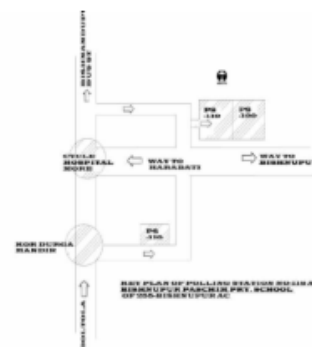

Cad View

Key MAP View