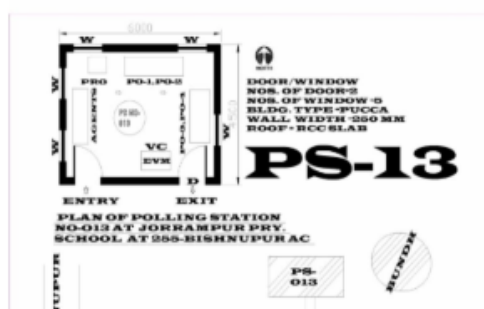

নির্বাচক নিবন্ধন আধিকারিকের স্বাক্ষর

Nazri Naksha

Google Map View

Polling Station Building Front View

Polling Station Front View

Cad View

Key MAP View

1 নাম : স্বপন ভূইয়া পিতার নাম: চন্দ্র ভূইয়া বাড়ির নং : এন0266 বয়স : 65 লিঙ্গ : পুরুষ	UNU1866821 ফটো উপলব্ধ	2 নাম : লক্ষ্মী ভূইয়া স্বামীর নাম: কৃষ্ণপদ ভূইয়া বাড়ির নং : n0015 বয়স : 40 লিঙ্গ : মহিলা	GGM2420743 ফটো উপলব্ধ	3 নাম : কার্তিক ভূইয়া পিতার নাম: স্বপন ভূইয়া বাড়ির নং : এন0266 বয়স : 38 লিঙ্গ : পুরুষ	GGM2420735 ফটো উপলব্ধ
4 নাম : রিতা ভূইয়া স্বামীর নাম: কার্তিক ভূইয়া বাড়ির নং : এন0266 বয়স : 35 লিঙ্গ : মহিলা	UNU1334317 ফটো উপলব্ধ	5 নাম : পাপিয়া ভূইয়া মায়ের নাম: লক্ষ্মী ভূইয়া বাড়ির নং : এন0015 বয়স : 20 লিঙ্গ : মহিলা	UNU2300523 ফটো উপলব্ধ	6 নাম : বাপন ভূইয়া পিতার নাম: কার্তিক ভূইয়া বাড়ির নং : এন0266 বয়স : 20 লিঙ্গ : পুরুষ	UNU2298768 ফটো উপলব্ধ
7 নাম : শিখারানী অধিকারী স্বামীর নাম: শ্যামল অধিকারী বাড়ির নং : n0179 বয়স : 38 লিঙ্গ : মহিলা	GGM2682888 ফটো উপলব্ধ	8 নাম : বাপ্পা অধিকারী মায়ের নাম: শিখারানী অধিকারী বাড়ির নং : এন0179 বয়স : 21 লিঙ্গ : পুরুষ	UNU2270346 ফটো উপলব্ধ	9 নাম : বৃন্দদেব ওবা পিতার নাম: অনিল ওবা বাড়ির নং : n0029 বয়স : 72 লিঙ্গ : পুরুষ	WB/36/253/024138 ফটো উপলব্ধ
10 নাম : দুর্গা ওবা স্বামীর নাম: মধুসূদন ওবা বাড়ির নং : n0110 বয়স : 51 লিঙ্গ : মহিলা	WB/36/253/024298 ফটো উপলব্ধ	11 নাম : কবিতা ওবা স্বামীর নাম: পিন্টু ওবা বাড়ির নং : n0110 বয়স : 49 লিঙ্গ : মহিলা	UNU1197870 ফটো উপলব্ধ	12 নাম : পিন্টু ওবা পিতার নাম: মধুসূদন ওবা বাড়ির নং : n0110 বয়স : 42 লিঙ্গ : পুরুষ	GGM2131480 ফটো উপলব্ধ
13 নাম : নিরঞ্জন ওবা পিতার নাম: মধুসূদন ওবা বাড়ির নং : n0110 বয়স : 41 লিঙ্গ : পুরুষ	GGM2131498 ফটো উপলব্ধ	14 নাম : তাপস ঘোষ পিতার নাম: ত্রিলোচন ঘোষ বাড়ির নং : n0110 বয়স : 33 লিঙ্গ : পুরুষ	UNU1262658 ফটো উপলব্ধ	15 নাম : উদয় ওবা পিতার নাম: মধুসূদন ওবা বাড়ির নং : n0110 বয়স : 36 লিঙ্গ : পুরুষ	UNU1197888 ফটো উপলব্ধ
16 নাম : কাকনমিতা ওবা স্বামীর নাম: প্রদীপ ওবা বাড়ির নং : n0110 বয়স : 39 লিঙ্গ : মহিলা	UNU1334150 ফটো উপলব্ধ	17 নাম : প্রদীপ ওবা পিতার নাম: মধুসূদন ওবা বাড়ির নং : n0110 বয়স : 41 লিঙ্গ : পুরুষ	GGM2131514 ফটো উপলব্ধ	18 নাম : সন্ধ্যা ওবা স্বামীর নাম: নিরঞ্জন ওবা বাড়ির নং : n0110 বয়স : 41 লিঙ্গ : মহিলা	GGM2131506 ফটো উপলব্ধ
19 নাম : মধুসূদন ওবা পিতার নাম: অজিত ওবা বাড়ির নং : n0110 বয়স : 61 লিঙ্গ : পুরুষ	WB/36/253/024402 ফটো উপলব্ধ	20 নাম : পদ্মা ওবা স্বামীর নাম: বৃন্দদেব ওবা বাড়ির নং : n0029 বয়স : 39 লিঙ্গ : মহিলা	GGM2624807 ফটো উপলব্ধ	21 নাম : চম্পা ওবা স্বামীর নাম: উদয় ওবা বাড়ির নং : এন0110 বয়স : 26 লিঙ্গ : মহিলা	UNU2035368 ফটো উপলব্ধ
22 নাম : শচীন ওবা পিতার নাম: পিন্টু ওবা বাড়ির নং : N0110 বয়স : 24 লিঙ্গ : পুরুষ	UNU1967413 ফটো উপলব্ধ	23 নাম : মথুর পাড় পিতার নাম: বাড়ির নং : এন0029 বয়স : 54 লিঙ্গ : পুরুষ	JPR0431361 ফটো উপলব্ধ	24 নাম : মিলন ওবা পিতার নাম: বৃন্দদেব ওবা বাড়ির নং : এন0029 বয়স : 20 লিঙ্গ : পুরুষ	UNU2273738 ফটো উপলব্ধ
25 নাম : মথুর কাউড়ী পিতার নাম: কালীপদ কাউড়ী বাড়ির নং : n0195 বয়স : 61 লিঙ্গ : পুরুষ	WB/36/253/300266 ফটো উপলব্ধ	26 নাম : করুণাময় কাপড়ি পিতার নাম: অনুকুল কাপড়ি বাড়ির নং : n0064 বয়স : 73 লিঙ্গ : পুরুষ	WB/36/253/024460 ফটো উপলব্ধ	27 নাম : প্রশান্ত কাপড়ি পিতার নাম: করুণাময় কাপড়ি বাড়ির নং : n0064 বয়স : 52 লিঙ্গ : পুরুষ	UNU2127926 ফটো উপলব্ধ
28 নাম : মঞ্জুলা কাপড়ি স্বামীর নাম: করুণাময় কাপড়ি বাড়ির নং : n0064 বয়স : 67 লিঙ্গ : মহিলা	WB/36/253/024333 ফটো উপলব্ধ	29 নাম : সুশান্ত কাপড়ী পিতার নাম: করুণা কাপড়ী বাড়ির নং : 3 বয়স : 46 লিঙ্গ : পুরুষ	GGM1449867 ফটো উপলব্ধ	30 নাম : নাডু ঘোষ পিতার নাম: অজিত ঘোষ বাড়ির নং : n0003 বয়স : 59 লিঙ্গ : পুরুষ	WB/36/253/024572 ফটো উপলব্ধ