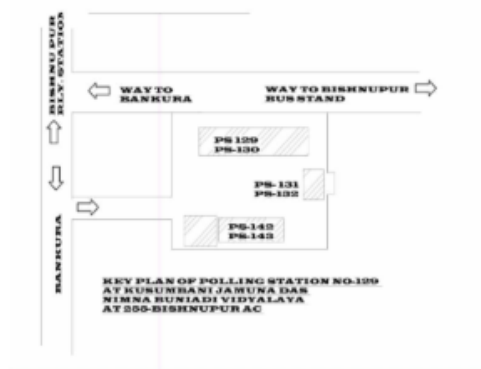

Cad View

Key MAP View