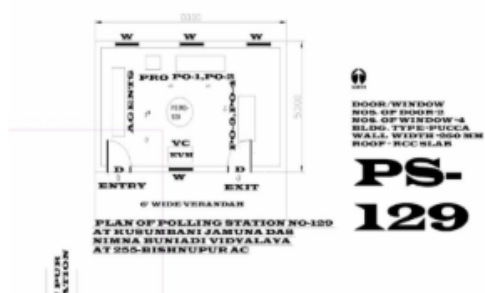

Cad View

Key MAP View